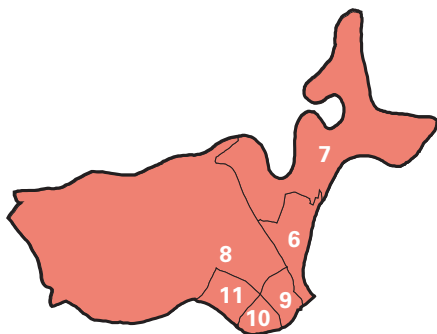

Quartierorganisationen in der Stadt Bern

Stadtteil I

Innere Stadt

Bestehend aus den Statistischen Bezirken

- 1 Schwarzes Quartier
- 2 Weisses Quartier
- 3 Grünes Quartier
- 4 Gelbes Quartier
- 5 Rotes Quartier

- I Innere Stadt
- II Länggasse-Felsenau
- III Mattenhof-Weissenbühl
- IV Kirchenfeld-Schosshalde
- V Breitenrain-Lorraine
- VI Bümpliz-Oberbottigen

Innenstadtorganisation/Quartier- und Gassenleiste

Kontakt:

Kontakt:

Vereinigte Altstadtleiste von Bern, Postfach, 3000 Bern 8

Präsident: Sven Gubler,

Sekretariat: Simone Mülchi, Tel. 079 286 37 36

www.bern-altstadt.ch, val@bern-altstadt.ch

Stadtteil II

Länggasse-Felsenau

Bestehend aus den Statistischen Bezirken

- 6 Engeried
- 7 Felsenau
- 8 Neufeld
- 9 Länggasse
- 10 Stadtbach
- 11 Muesmatt

- I Innere Stadt
- II Länggasse-Felsenau
- III Mattenhof-Weissenbühl
- IV Kirchenfeld-Schosshalde
- V Breitenrain-Lorraine
- VI Bümpliz-Oberbottigen