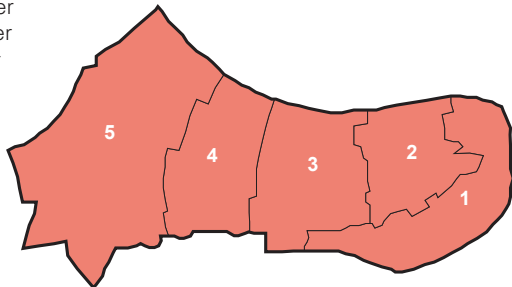

Quartierorganisationen in der Stadt Bern

Stadtteil I

Innere Stadt

Bestehend aus den Statistischen Bezirken

- 1 Schwarzes Quartier
- 2 Weisses Quartier
- 3 Grünes Quartier
- 4 Gelbes Quartier
- 5 Rotes Quartier

- I Innere Stadt
- II Länggasse-Felsenau
- III Mattenhof-Weissenbühl
- IV Kirchenfeld-Schosshalde
- V Breitenrain-Lorraine
- VI Bümpliz-Oberbottigen

Innenstadtorganisation/Quartier- und Gassenleiste

Kontakt:

Stadtteil V

Breitenrain-Lorraine

Bestehend aus den Statistischen Bezirken

- 24 Altenberg
- 25 Spitalacker
- 26 Breitfeld
- 27 Breitenrain
- 28 Lorraine

- I Innere Stadt
- II Länggasse-Felsenau
- III Mattenhof-Weissenbühl
- IV Kirchenfeld-Schosshalde
- V Breitenrain-Lorraine
- VI Bümpliz-Oberbottigen