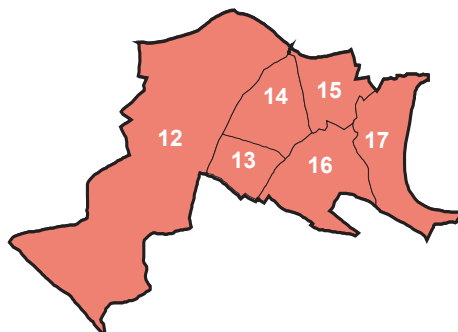

Quartierorganisationen in der Stadt Bern

Stadtteil I

Innere Stadt

Bestehend aus den Statistischen Bezirken

- 1 Schwarzes Quartier
- 2 Weisses Quartier
- 3 Grünes Quartier
- 4 Gelbes Quartier
- 5 Rotes Quartier

Bestehend aus den Statistischen Bezirken

- 6 Engeried
- 7 Felsenau
- 8 Neufeld
- 9 Länggasse
- 10 Stadtbach
- 11 Muesmatt

- I Innere Stadt
- II Länggasse-Felsenau
- III Mattenhof-Weissenbühl
- IV Kirchenfeld-Schosshalde
- V Breitenrain-Lorraine
- VI Bümpliz-Oberbottigen

Quartierorganisationen in der Stadt Bern

Stadtteil III

Mattenhof-Weissenbühl

Bestehend aus den Statistischen Bezirken

- 12 Holligen
- 13 Weissenstein
- 14 Mattenhof
- 15 Monbijou
- 16 Weissenbühl
- 17 Sandrain

- I Innere Stadt
- II Länggasse-Felsenau
- III Mattenhof-Weissenbühl
- IV Kirchenfeld-Schosshalde
- V Breitenrain-Lorraine
- VI Bümpliz-Oberbottigen

Quartiermitwirkung Stadtteil 3 (QM3)

Kontakt:

Co-Präsidium: Julia Stiefel und Thomas Lüthi