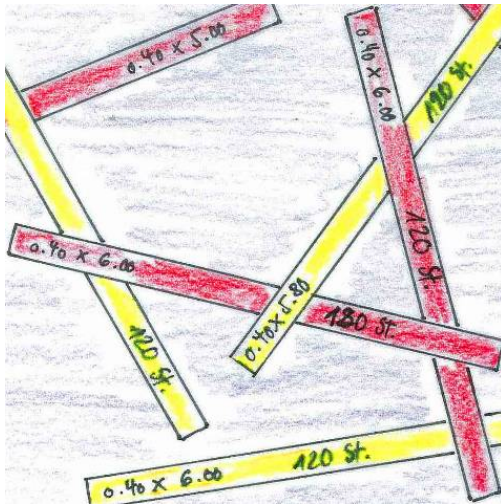

J Monbijou Dreieck

Ab Bahnhof Bern Tram Nr. 9 Richtung „Wabern“ bis Haltestelle „Monbijou“.

Verwendete Pflanzen

	Deutscher Name	Botanischer Name	Blüten-/Blattfarbe	Höhe (cm)
	Stiefmütterchen	<i>Viola x wittrockiana</i> 'Panola Purple with Face'	violett	15
	Schöterich	<i>Erysimum x allionii</i> 'Gelber Zwerg'	gelb	20
	Gänseblümchen	<i>Bellis perennis</i> 'Planet Red'	rot	15