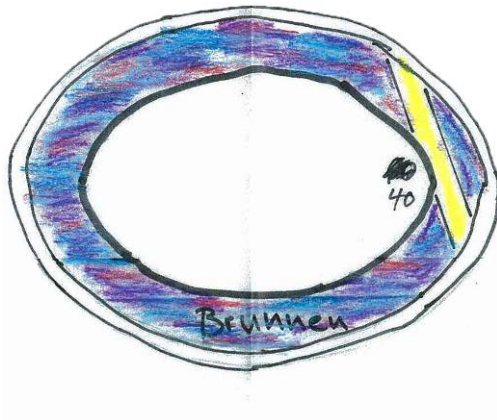

E Elfenau Senkgarten

Ab Bahnhof Bern Bus Nr. 19 Richtung „Elfenau“ bis Haltestelle „Luternauweg“.

Verwendete Pflanzen

	Deutscher Name	Botanischer Name	Blüten-/Blattfarbe	Höhe (cm)
	Vergissmeinnicht	<i>Myosotis sylvatica</i> 'Nina Early Blue'	blau	15
	Vergissmeinnicht	<i>Myosotis sylvatica</i> 'Nina White'	weiss	15
	Vergissmeinnicht	<i>Myosotis sylvatica</i> 'Nina Indigo Rose'	rosa	15
	Stiefmütterchen	<i>Viola x wittrockiana</i> 'Delta Pure Golden Yellow'	goldgelb	15
	Schöterich	<i>Erysimum x allionii</i> 'Orange Zwerg'	orange	20

F Erlacherhof

Ab Bahnhof Bern Bus Nr. 12 Richtung „Zentrum Paul Klee“ bis Haltestelle „Rathaus“.

Verwendete Pflanzen

	Deutscher Name	Botanischer Name	Blüten-/Blattfarbe	Höhe (cm)
	Stiefmütterchen	Viola x wittrockiana 'Panola Lavender with Blotch'	lila mit Auge	15
	Stiefmütterchen	Viola x wittrockiana 'Nature Rose with Blotch'	rosa mit Auge	15
	Hornveilchen	Viola cornuta 'Floral Power Light Blue'	hellblau	15
	Narzisse	Narcissus 'Jonquilla Suzy'	gelb	45