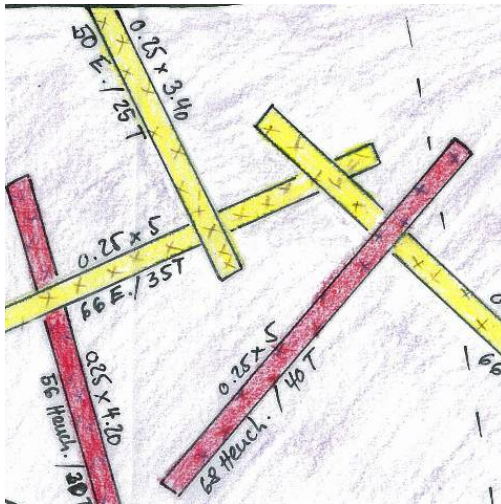

G Falkenplatz

Ab Bahnhof Bern Bus Nr. 12 Richtung „Länggasse“ bis Haltestelle „Universität“.

Verwendete Pflanzen

	Deutscher Name	Botanischer Name	Blüten-/Blattfarbe	Höhe (cm)
	Purpurglöckchen	Heuchera x brizoides 'Melting Fire'	rotlaubig	35
	Schöterich	Erysimum x allionii 'Gelber Zwerg'	gelb	20
	Stiefmütterchen	Viola x wittrockiana 'Delta Pure Light Blue'	hellviolett	15
	Tulpe	Tulipa Lilienblütig 'Red Shine'	dunkelrot	55
	Tulpe	Tulipa Lilienblütig 'West Point'	gelb	50