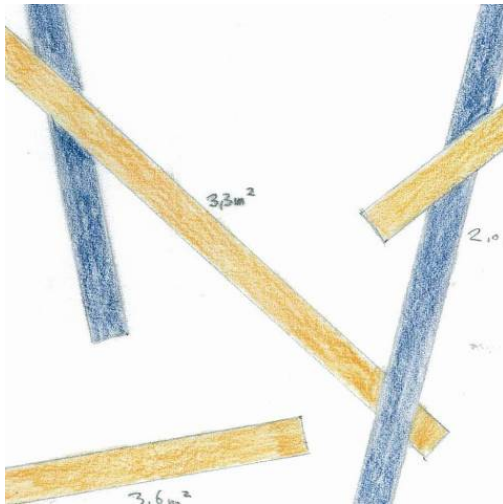

D Elfenau Parterre

Ab Bahnhof Bern Bus Nr. 19 Richtung „Elfenau“ bis Haltestelle „Luternauweg“.

Verwendete Pflanzen

	Deutscher Name	Botanischer Name	Blüten-/Blattfarbe	Höhe (cm)
	Schöterich	<i>Erysimum x allionii</i> 'Orange Zwerg'	orange	20
	Vergissmeinnicht	<i>Myosotis sylvatica</i> 'Nina Early Blue'	blau	15
	Gänseblümchen	<i>Bellis perennis</i> 'Ruby White'	weiss	15