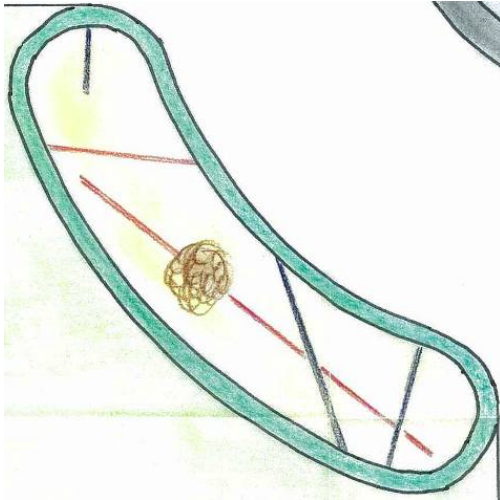

J Monbijou Dreieck

Ab Bahnhof Bern Tram Nr. 9 Richtung „Wabern“ bis Haltestelle „Monbijou“.

Verwendete Pflanzen

	Deutscher Name	Botanischer Name	Blüten-/Blattfarbe	Höhe (cm)
	Stiefmütterchen	<i>Viola x wittrockiana</i> 'Panola Purple with Face'	violett	15
	Schöterich	<i>Erysimum x allionii</i> 'Gelber Zwerg'	gelb	20
	Gänseblümchen	<i>Bellis perennis</i> 'Planet Red'	rot	15

K Neues Schloss Bümpliz

Ab Bahnhof Niederwangen Bus Nr. 27 Richtung „Weyermannshaus“ bis Haltestelle „Bümpliz Schloss“.

Verwendete Pflanzen

	Deutscher Name	Botanischer Name	Blüten-/Blattfarbe	Höhe (cm)
	Stiefmütterchen	<i>Viola x wittrockiana</i> 'Delta Pure Yellow'	gelb	15
	Stiefmütterchen	<i>Viola x wittrockiana</i> 'Delta Deep Blue with Blotch'	blau mit Auge	15
	Gänseblümchen	<i>Bellis perennis</i> 'Speedstar'	rot	15
	Tulpe	<i>Tulipa Triumph</i> 'Prominence'	dunkelrot	40
	Hyazinthen	<i>Hyacinthus orientalis</i> 'Blue Jacket'	blau	25