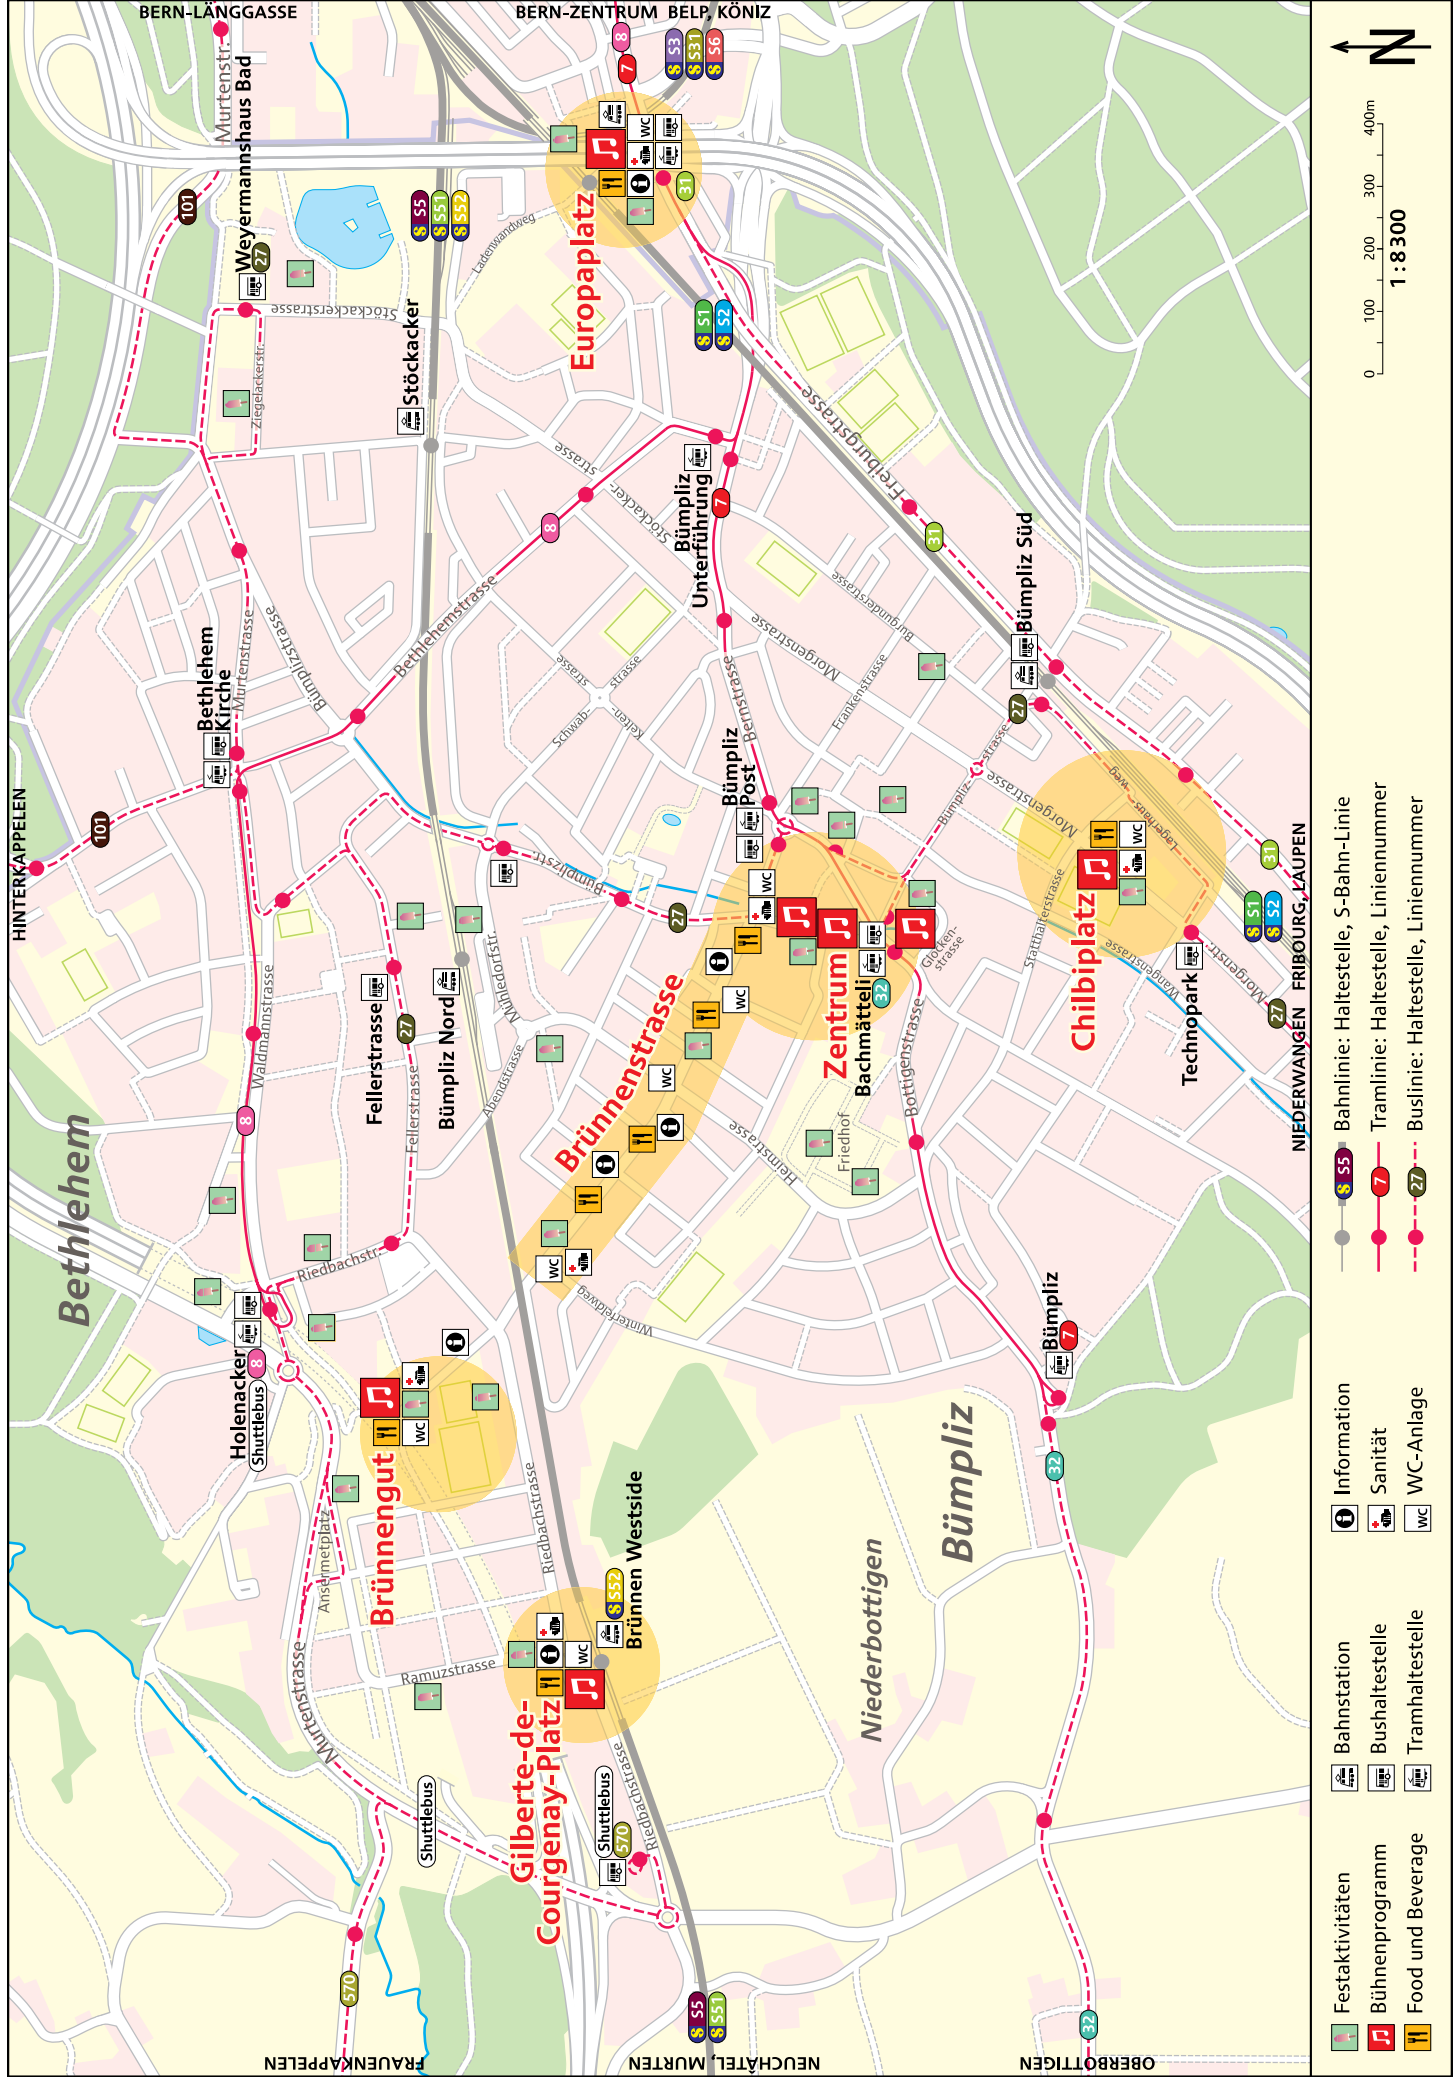

Festperimeter

Grafik: Ralf Treuthardt, Bern-Bethlehem