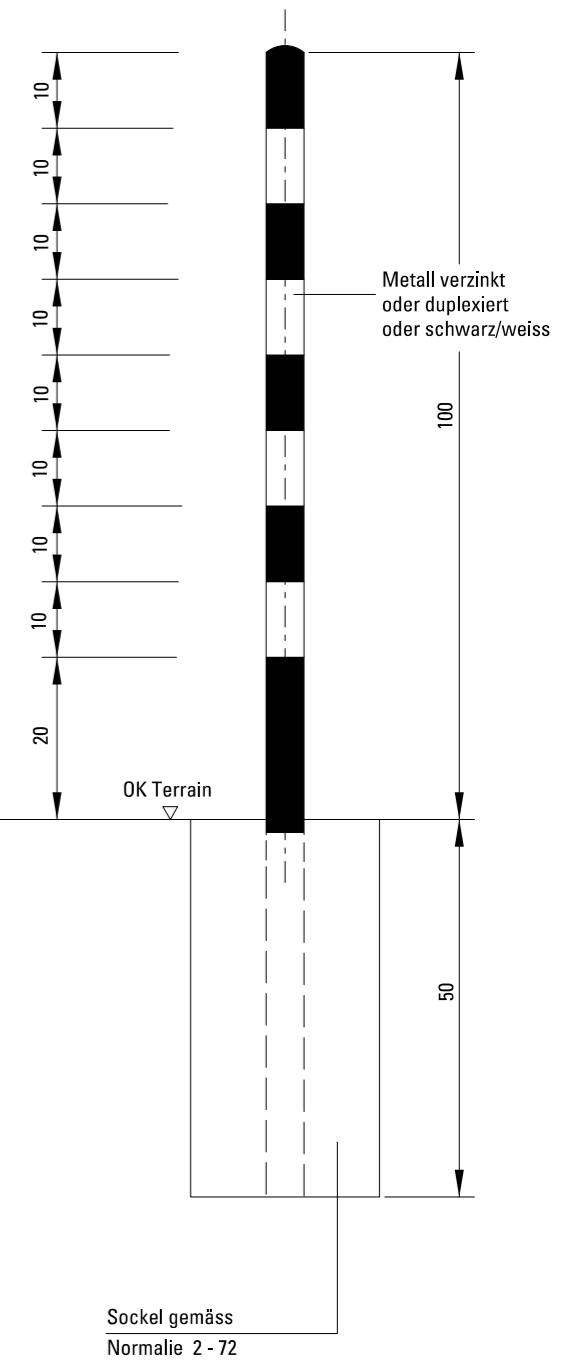

2 Strassenbau
2.7 Verkehrsbezogene Ausstattungen

2-71 Absperrpfosten
Massstab 1:2, 1:5, 1:10 (Masse in cm)

Absperrpfosten Nino
Ansicht Massstab 1:2

Grundriss Massstab 1:5

Stahlpfosten abschliessbar; verzinkt und pulverbeschichtet, schwarz oder anthrazit
demontierbar mit Schloss KABA 5000

Varianten: Ortsfest, ohne Schloss und Bodenhülse, Pfostenlänge variabel
Absperrpfosten gemäss "Nino's Gärten" Typ Stadt Bern oder gleichwertiges Produkt.

Detail Massstab 1:2

Absperrpfosten Burri
Schnitt Massstab 1:10

Deckel Absperrpfosten Burri
Schnitt Massstab 1:2

Pfosten 2"
Ansicht Massstab 1:10

Klauenstück
Grundriss