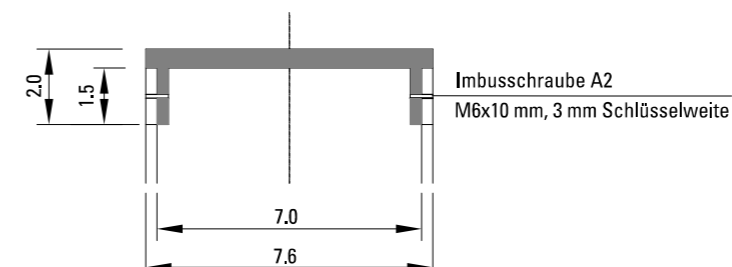

2 Strassenbau
2.7 Verkehrsbezogene Ausstattungen

2-71 Absperrpfosten
Massstab 1:2, 1:5, 1:10 (Masse in cm)

Absperrpfosten Nino
Ansicht Massstab 1:2

Grundriss Massstab 1:5

Stahlpfosten abschliessbar; verzinkt und pulverbeschichtet, schwarz oder anthrazit
demontierbar mit Schloss KABA 5000

Varianten: Ortsfest, ohne Schloss und Bodenhülse, Pfostenlänge variabel
Absperrpfosten gemäss "Nino's Gärten" Typ Stadt Bern oder gleichwertiges Produkt.

Detail Massstab 1:2

Absperrpfosten Burri
Schnitt Massstab 1:10

Deckel Absperrpfosten Burri
Schnitt Massstab 1:2

Pfosten 2"
Ansicht Massstab 1:10

Klauenstück
Grundriss