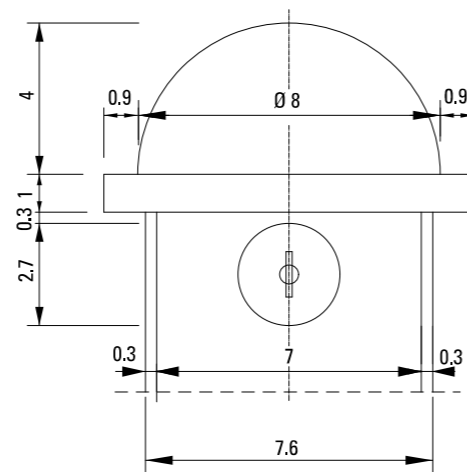

2 Strassenbau
2.7 Verkehrsbezogene Ausstattungen

2-71 Absperrpfosten
Massstab 1:2, 1:5, 1:10 (Masse in cm)

Absperrpfosten Nino
Ansicht Massstab 1:2

Grundriss Massstab 1:5

Stahlpfosten abschliessbar; verzinkt und pulverbeschichtet, schwarz oder anthrazit
demontierbar mit Schloss KABA 5000

Varianten: Ortsfest, ohne Schloss und Bodenhülse, Pfostenlänge variabel
Absperrpfosten gemäss "Nino's Gärten" Typ Stadt Bern oder gleichwertiges Produkt.

Detail Massstab 1:2

Absperrpfosten Burri
Schnitt Massstab 1:10

Deckel Absperrpfosten Burri
Schnitt Massstab 1:2

Pfosten 2"
Ansicht Massstab 1:10

Klauenstück
Grundriss