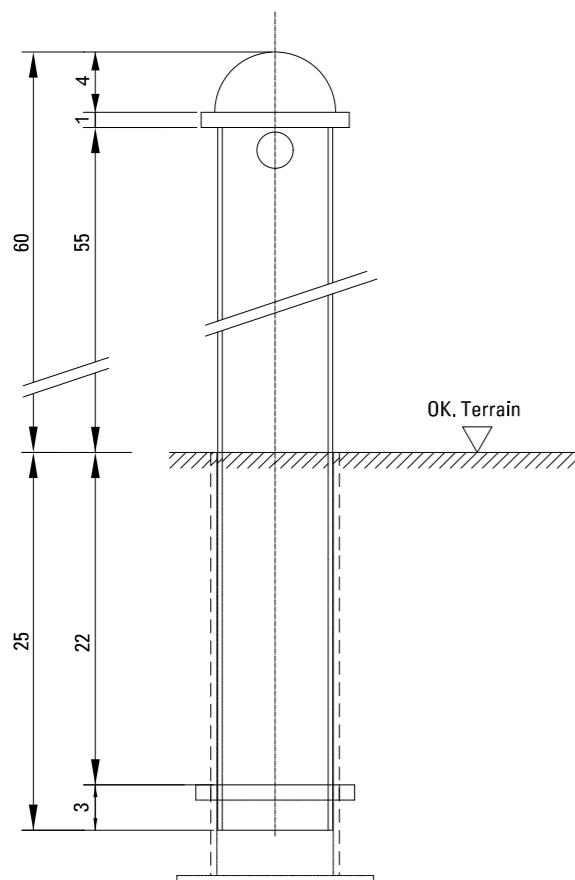

2 Strassenbau
2.7 Verkehrsbezogene Ausstattungen

2-71 Absperrpfosten
Massstab 1:2, 1:5, 1:10 (Masse in cm)

Absperrpfosten Nino
Ansicht Massstab 1:2

Grundriss Massstab 1:5

Stahlpfosten abschliessbar; verzinkt und pulverbeschichtet, schwarz oder anthrazit
demontierbar mit Schloss KABA 5000

Varianten: Ortsfest, ohne Schloss und Bodenhülse, Pfostenlänge variabel
Absperrpfosten gemäss "Nino's Gärten" Typ Stadt Bern oder gleichwertiges Produkt.

Detail Massstab 1:2

Absperrpfosten Burri
Schnitt Massstab 1:10

Deckel Absperrpfosten Burri
Schnitt Massstab 1:2

Pfosten 2"
Ansicht Massstab 1:10

Klauenstück
Grundriss