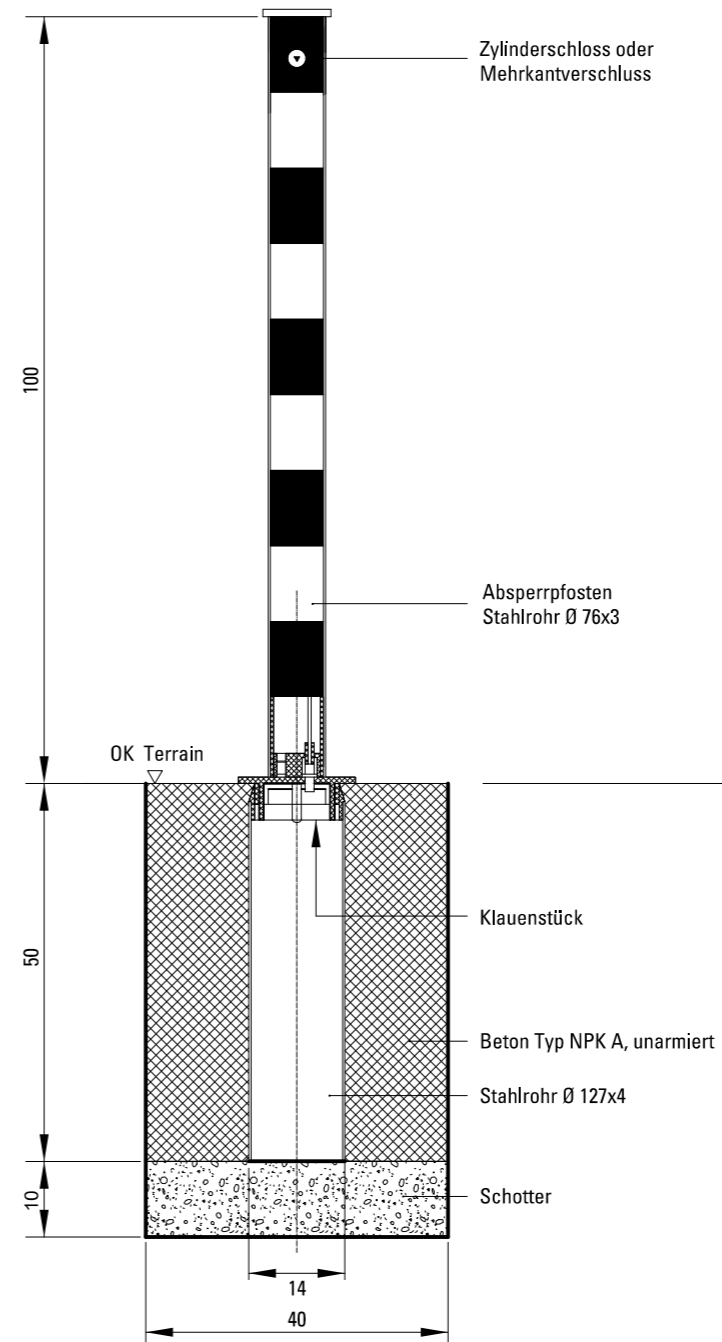

2 Strassenbau
2.7 Verkehrsbezogene Ausstattungen

2-71 Absperrpfosten
Massstab 1:2, 1:5, 1:10 (Masse in cm)

Absperrpfosten Nino
Ansicht Massstab 1:2

Grundriss Massstab 1:5

Stahlpfosten abschliessbar; verzinkt und pulverbeschichtet, schwarz oder anthrazit
demontierbar mit Schloss KABA 5000

Varianten: Ortsfest, ohne Schloss und Bodenhülse, Pfostenlänge variabel
Absperrpfosten gemäss "Nino's Gärten" Typ Stadt Bern oder gleichwertiges Produkt.

Detail Massstab 1:2

Absperrpfosten Burri
Schnitt Massstab 1:10

Deckel Absperrpfosten Burri
Schnitt Massstab 1:2

Pfosten 2"
Ansicht Massstab 1:10

Klauenstück
Grundriss