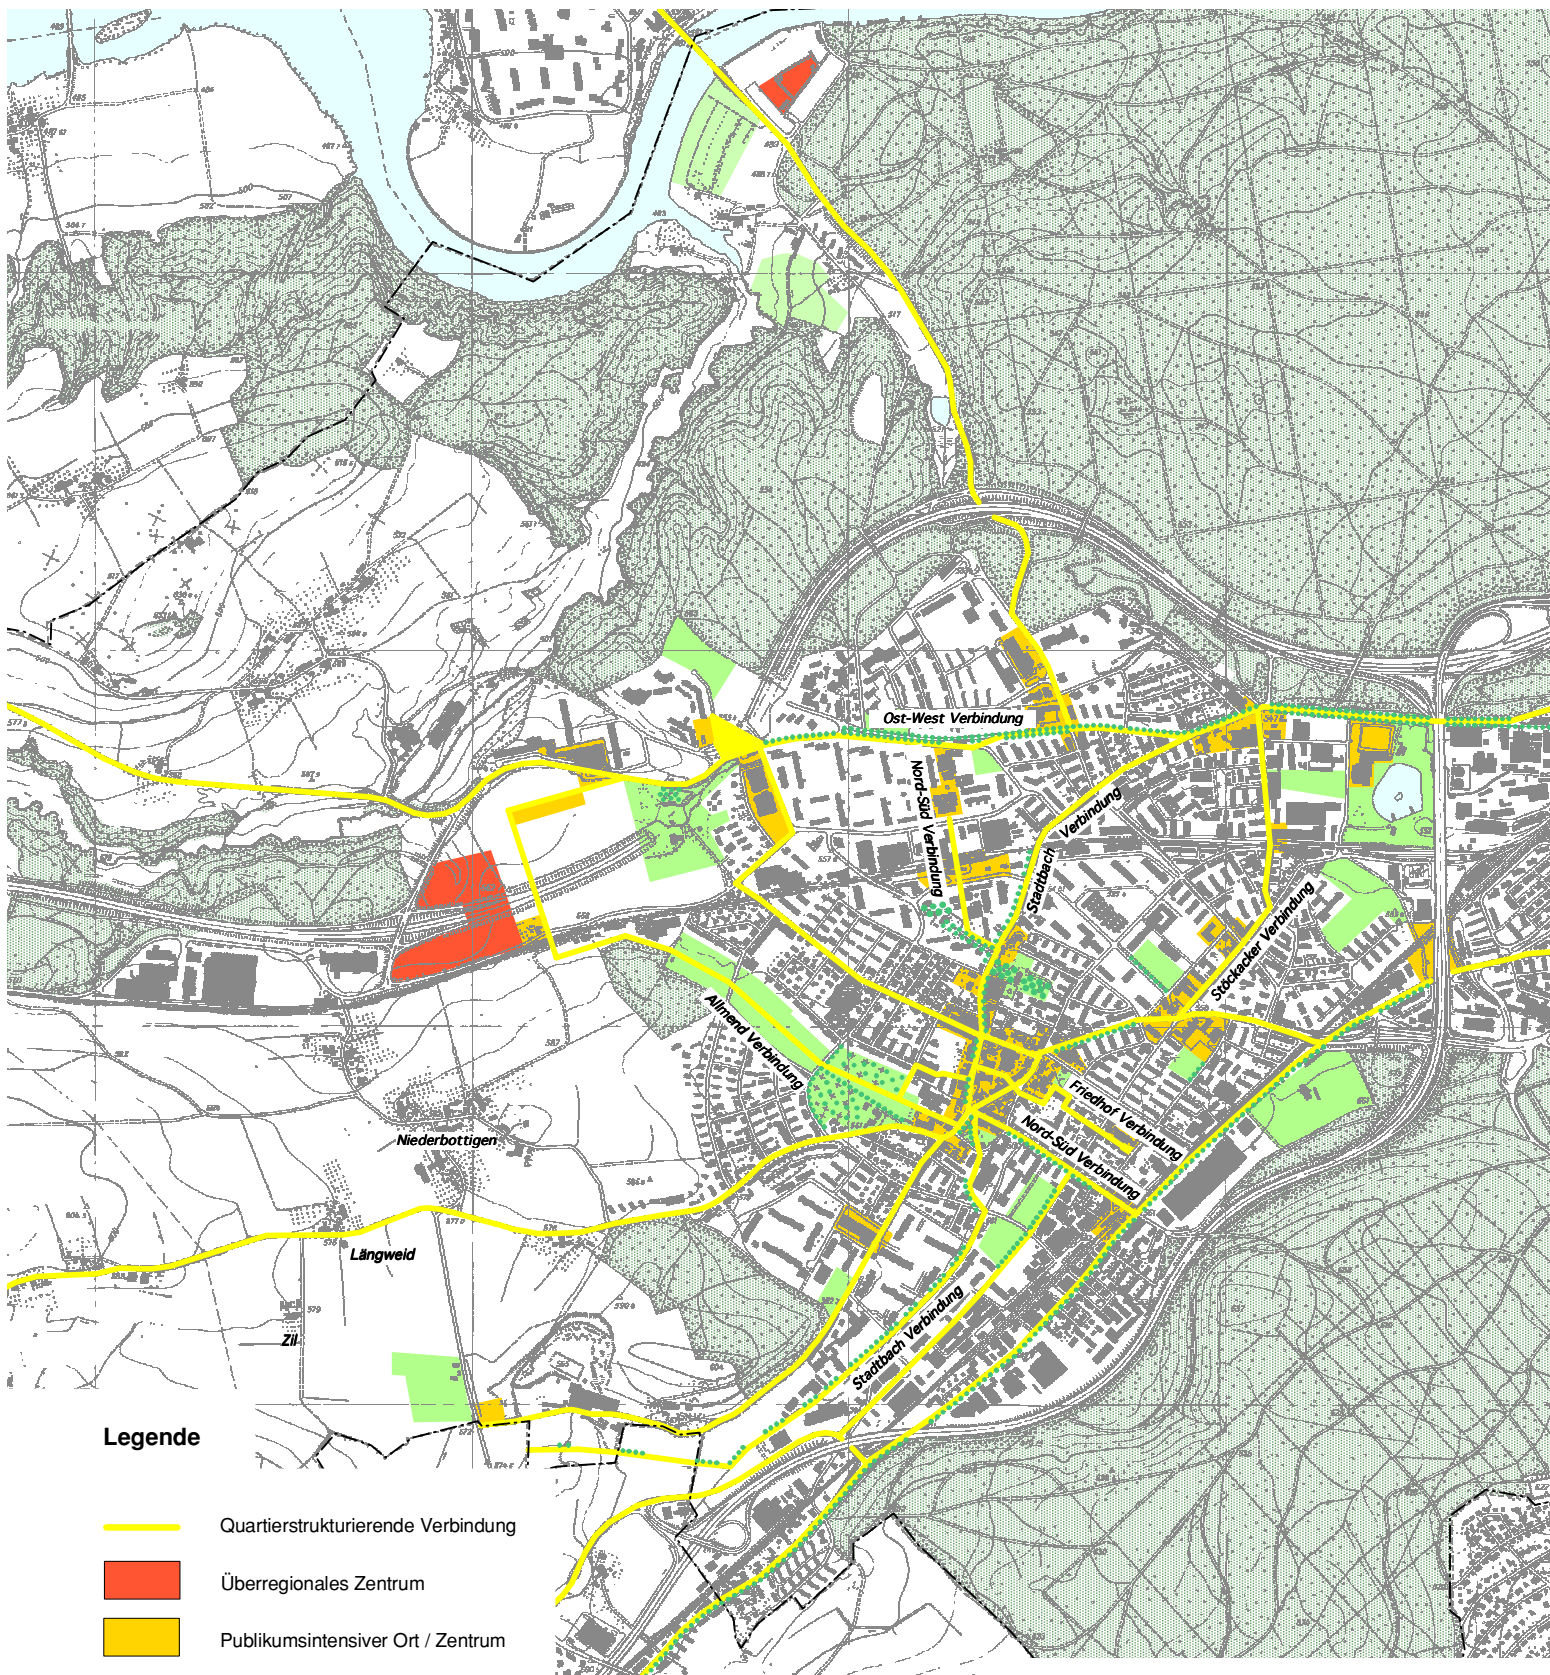

Quartierplanung Stadtteil VI (Bümpliz/Bethlehem/Bottigen/Riedbach)

Aussenraumkonzept

Legende

-  Quartierstrukturierende Verbindung
-  Überregionales Zentrum
-  Publikumsintensiver Ort / Zentrum
-  Bäume und Allee
-  Siedlungsprägendes Grün
-  Wald
-  Gewässer
-  Gemeindegrenze