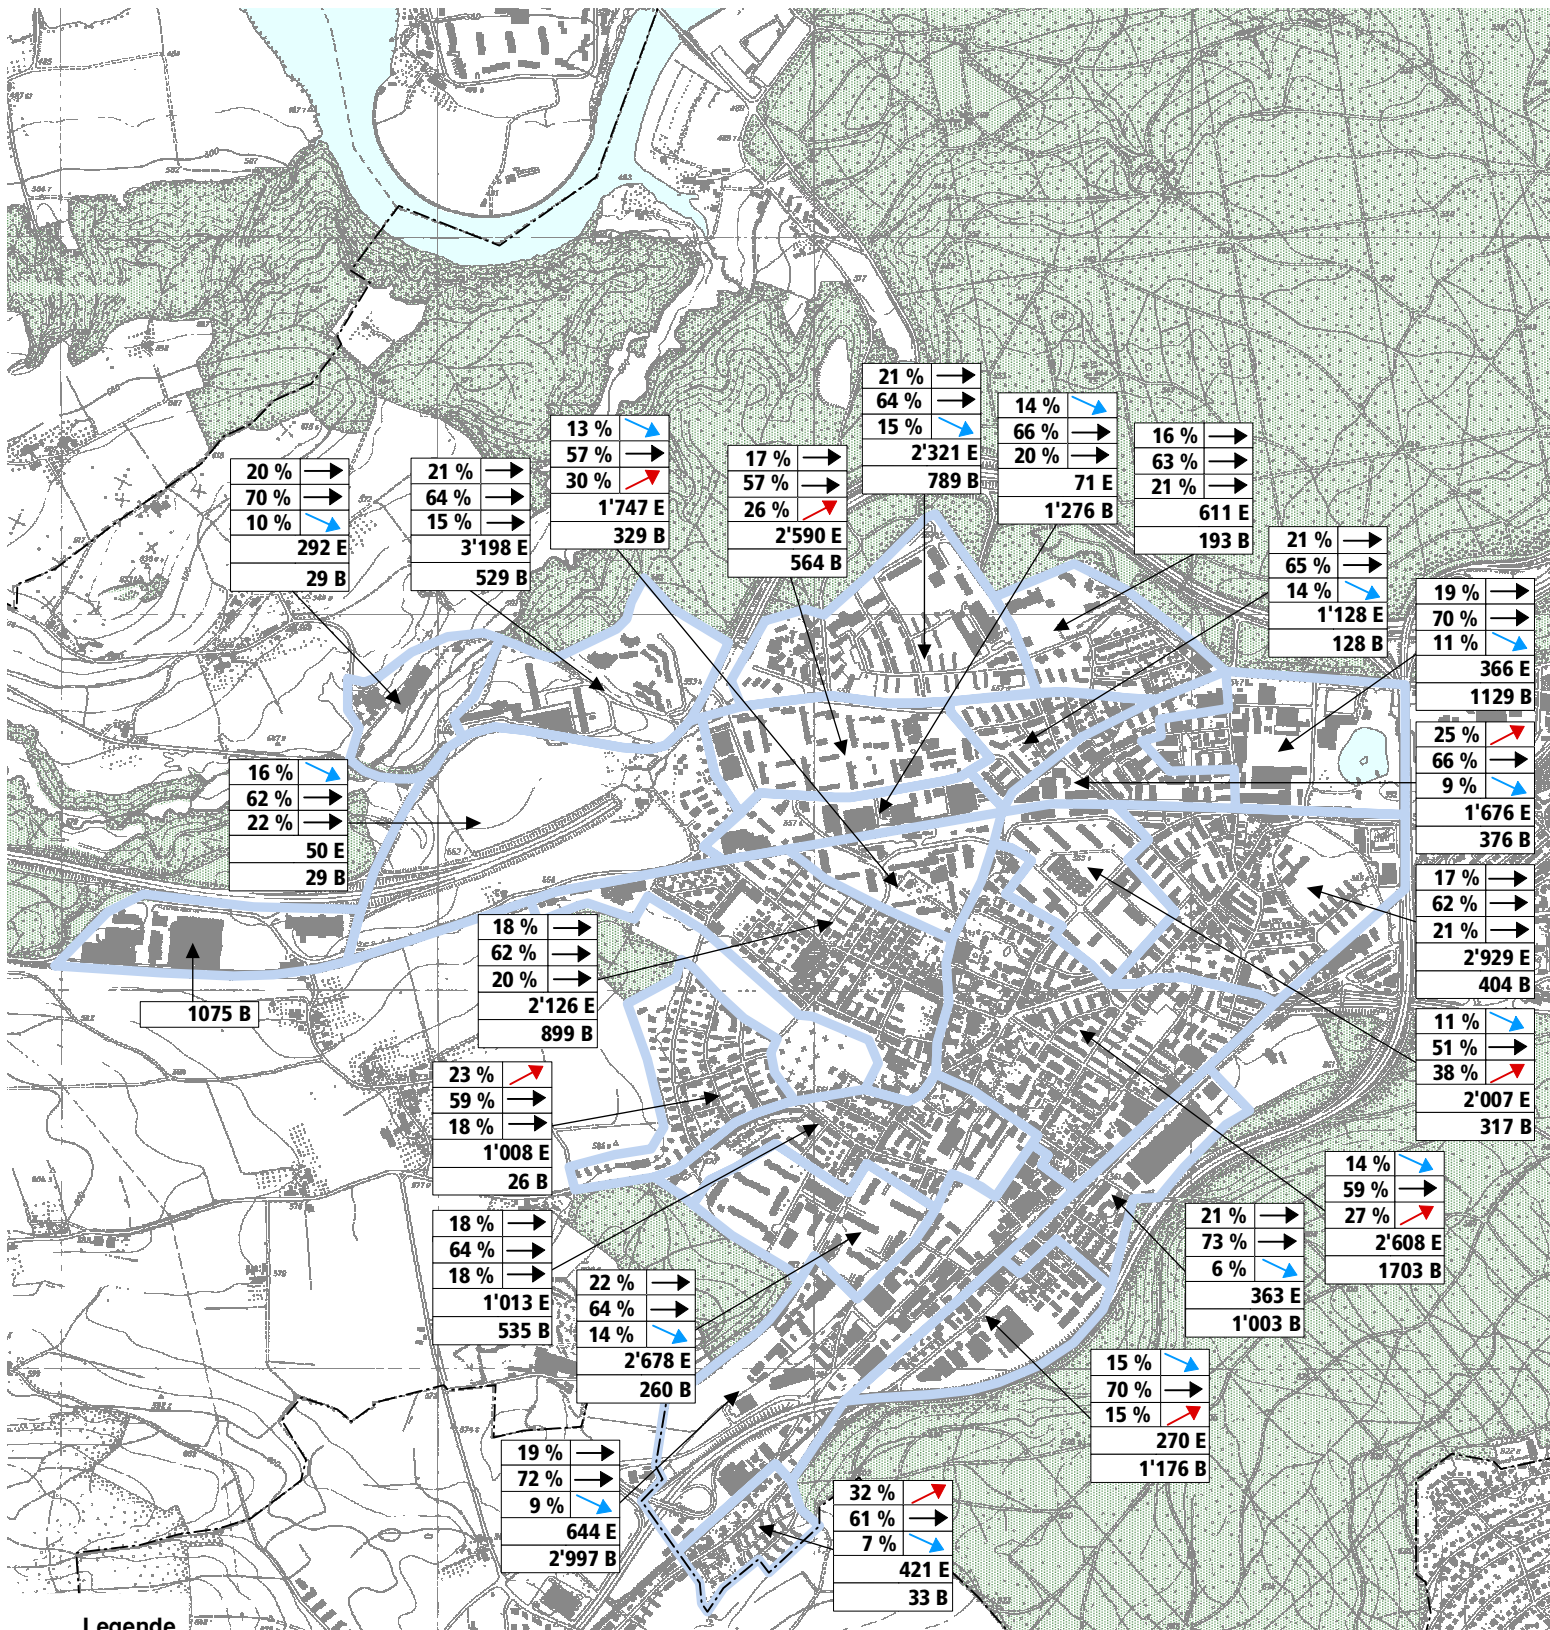

Quartierplanung Stadtteil VI (Bümpliz/Bethlehem/Bottigen/Riedbach)

Nutzungsdaten Einwohnende und Beschäftigte (Stand 31.12.2003)

Legende

- Quartiergliederung
- Wald
- Gewässer

Durchschnittswerte in Bümpliz / Bethlehem:

19%	Einwohner bis 19 Jahre alt
61%	Einwohner von 20 - 64 Jahre alt
20%	Einwohner ab 65 Jahre alt
1'729 E	Anzahl Einwohner (E)
652 B	Anzahl Beschäftigte (B)

Quartiervergleich:

- überdurchschnittlich (+20,1%)
- durchschnittlich (+/- 20%)
- unterdurchschnittlich (-20,1%)