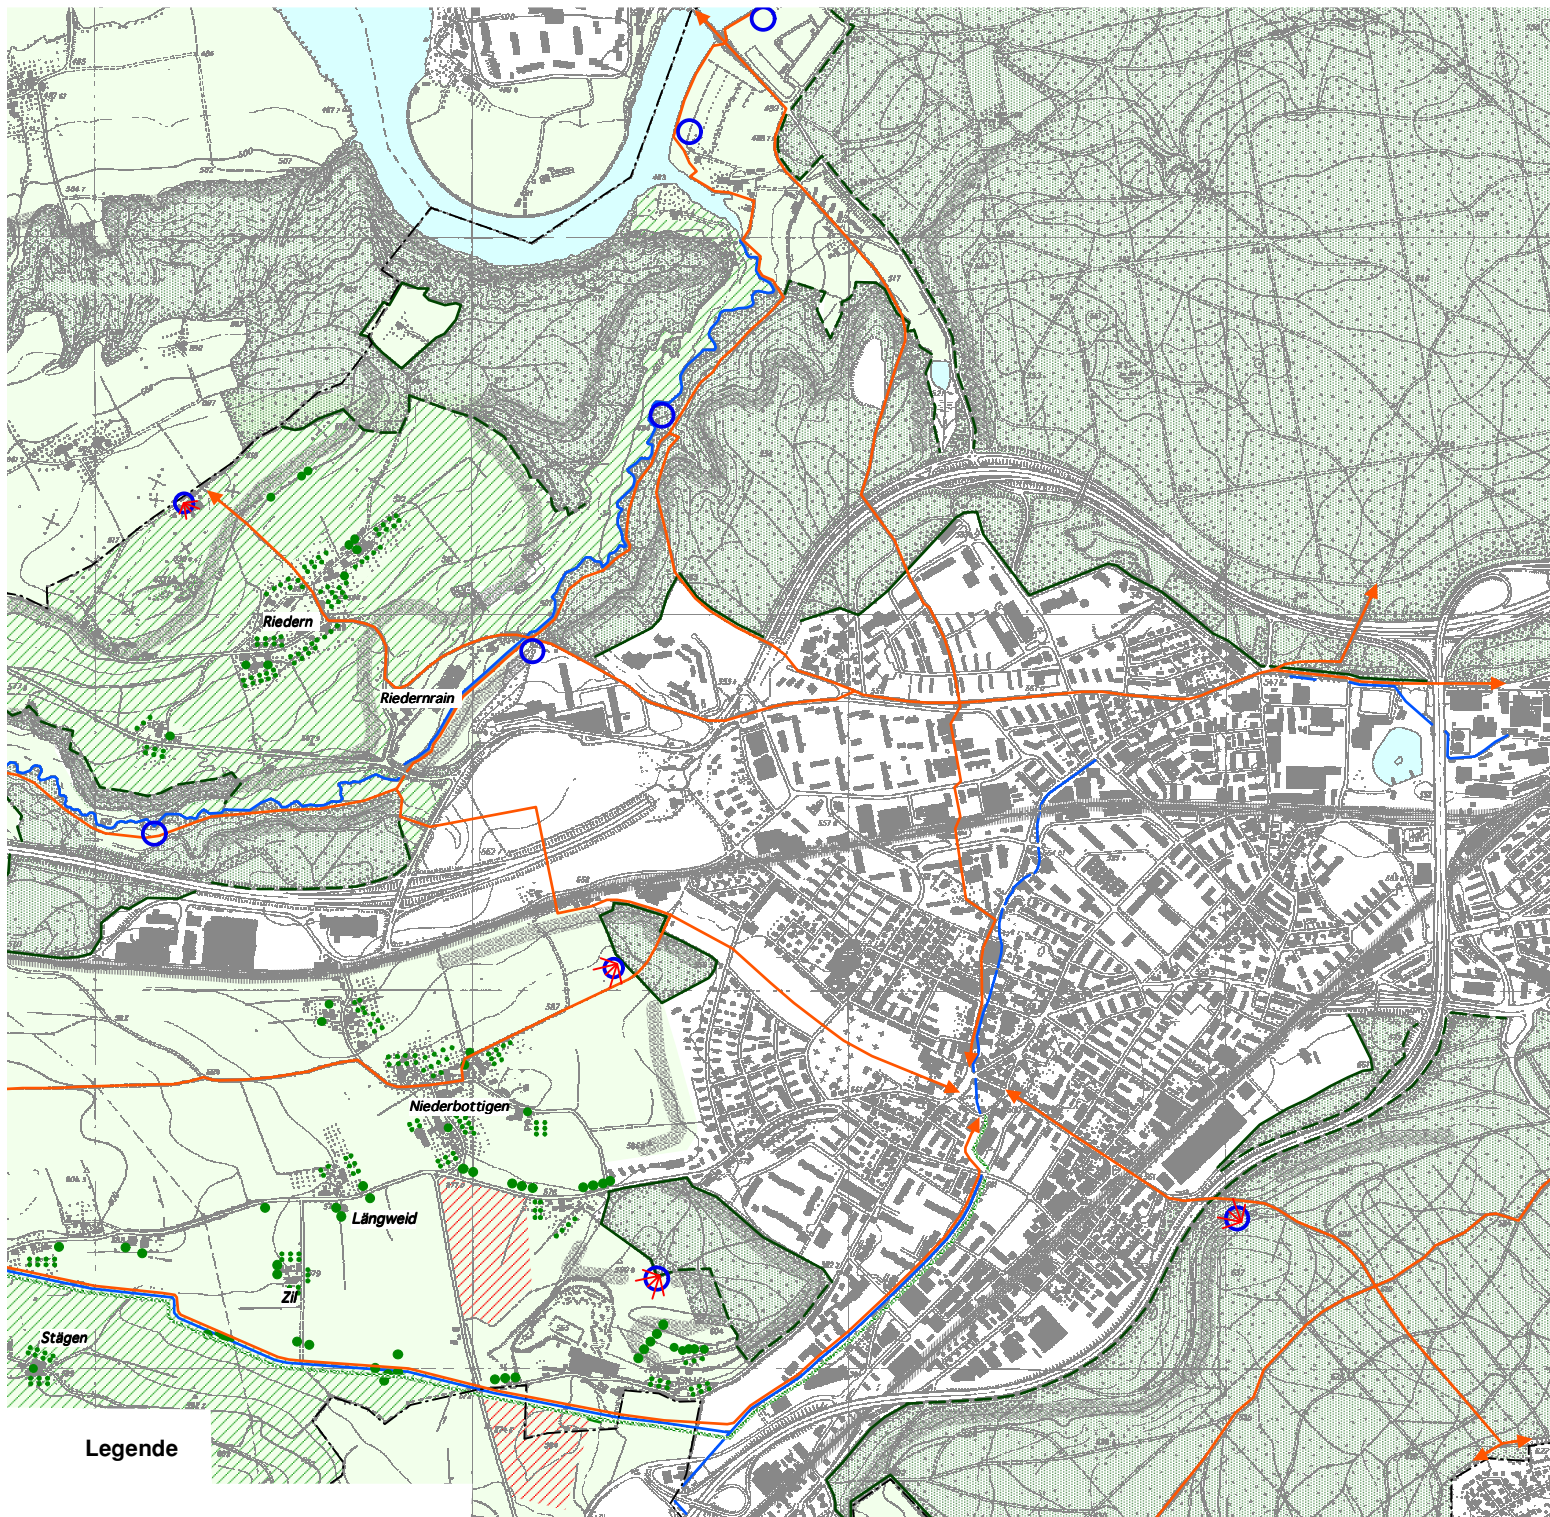

Quartierplanung Stadtteil VI (Bümpliz/Bethlehem/Bottigen/Riedbach)

Landschafts- und Naturraumkonzept

Legende

	Ausgeprägte Topographie / Landschaftsraum		Gestuffer Waldrand		Wald
	Erholungsverbindung		Grossflächiger Landschaftsraum		Gewässer
	Erholungsstützpunkt / Rastplatz		Bahnböschung		Gemeindegrenze
	Ausblick / Sichtverbindung		Landschaftsschutzwürdiges Gebiet		
	Gehölz		Offener Bach		
	Markanter Einzelbaum / Hochstamm Obstarten		Landschaftsgestaltung im Zusammenhang mit intensiver Naherholung		
	Waldrand mit klarer räumlicher Begrenzung				