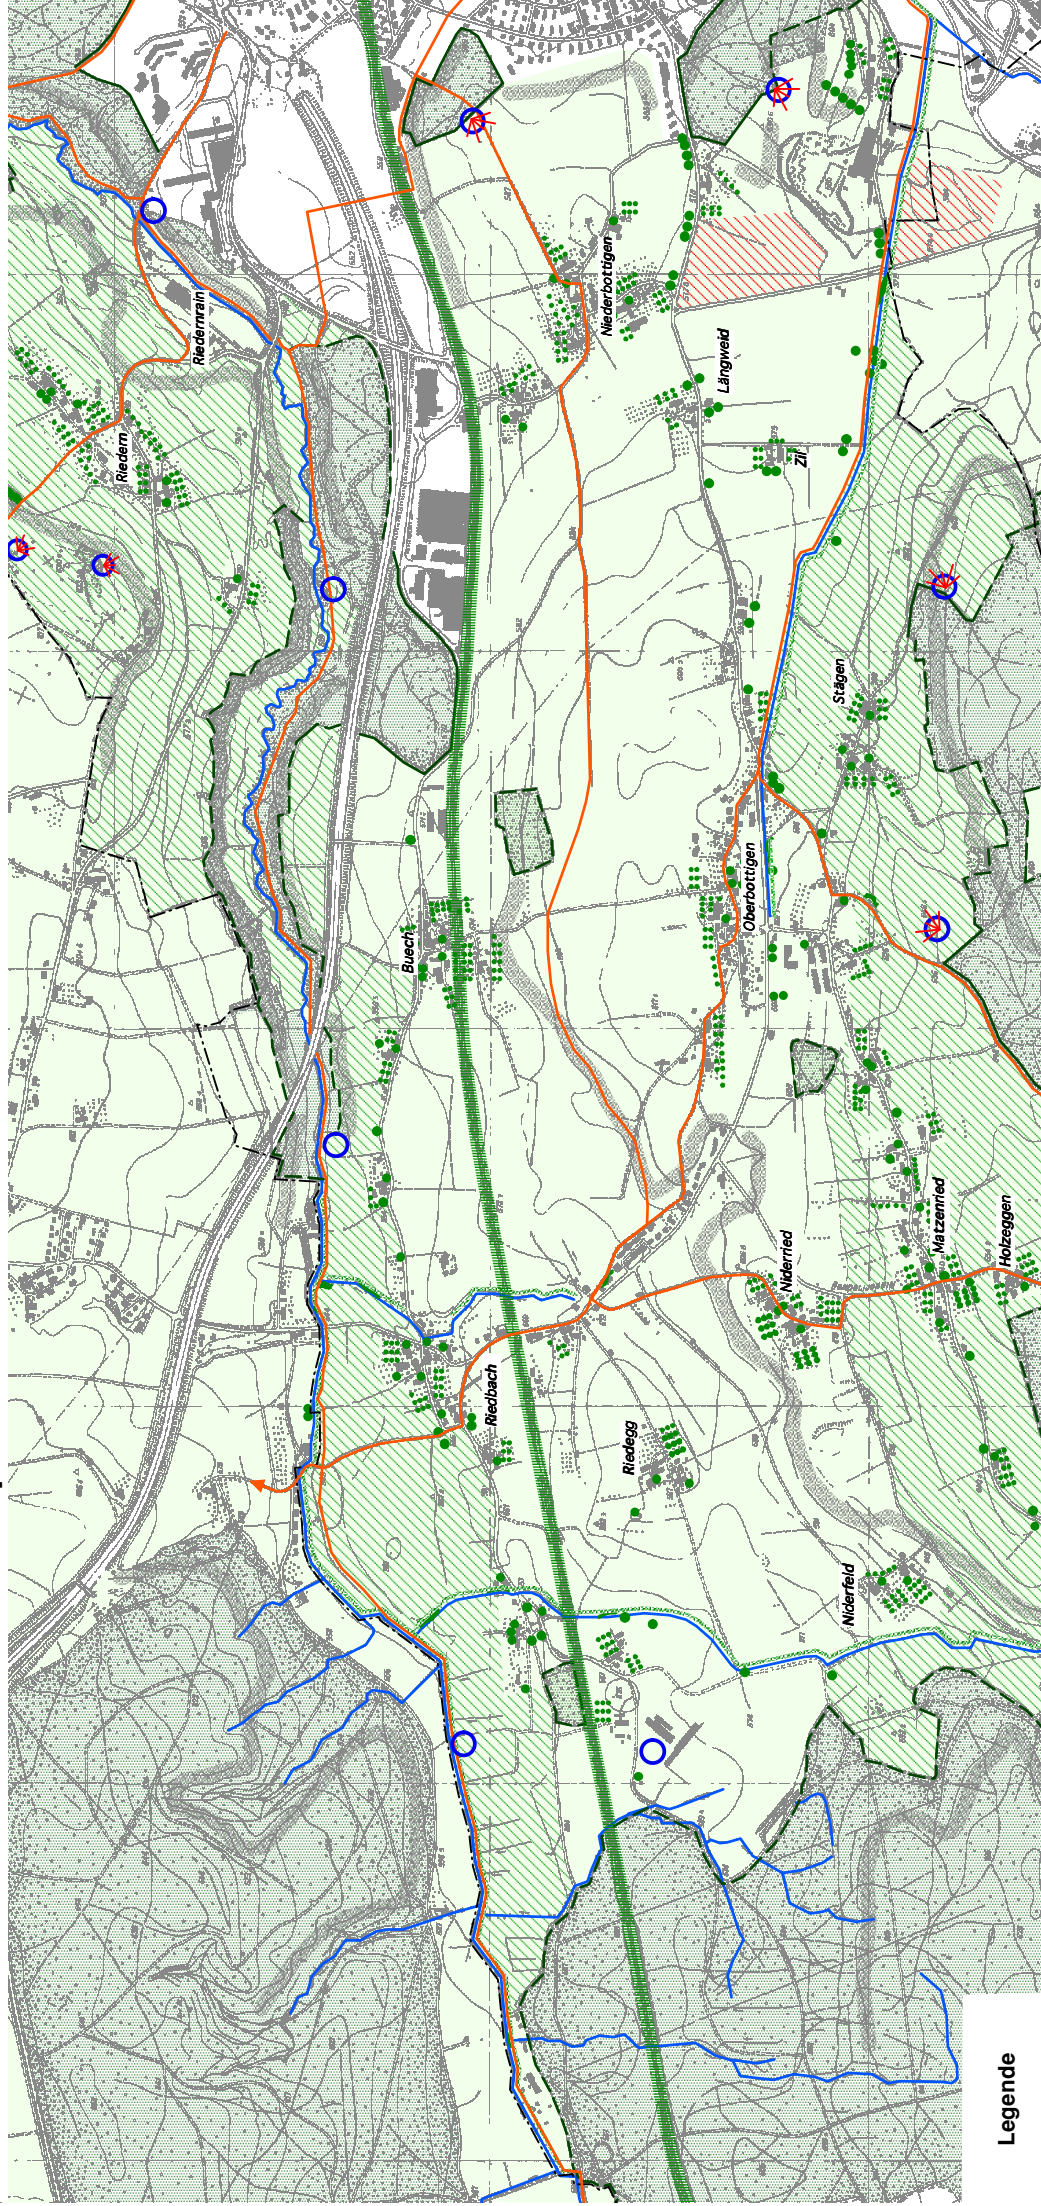

Quartierplanung Stadtteil VI (Bümpliz/Bethlehem/Bottigen/Riedbach)

Landschafts- und Naturraumkonzept

Legende

	Ausgeprägte Topographie / Landschaftsraum		Markanter Einzelbaum / Hochstamm Obstgarten		Landschaftsschutzwürdiges Gebiet		Hinweis
	Erholungsverbindung		Waldrand mit klarer räumlicher Begrenzung		Offener Bach		Wald
	Erholungsstützpunkt / Rasplatz		Gestufter Waldrand		Landschaftsgestaltung im Zusammenhang mit intensiver Naherholung		Gewässer
	Ausblick / Sichtverbindung		Grossflächiger Landschaftsraum		Gemeindegrenze		
	Gehölz		Bahnboschung				

Stadtgärtnerei Bern
Stadtplanungsamt Bern, 27.4.2004