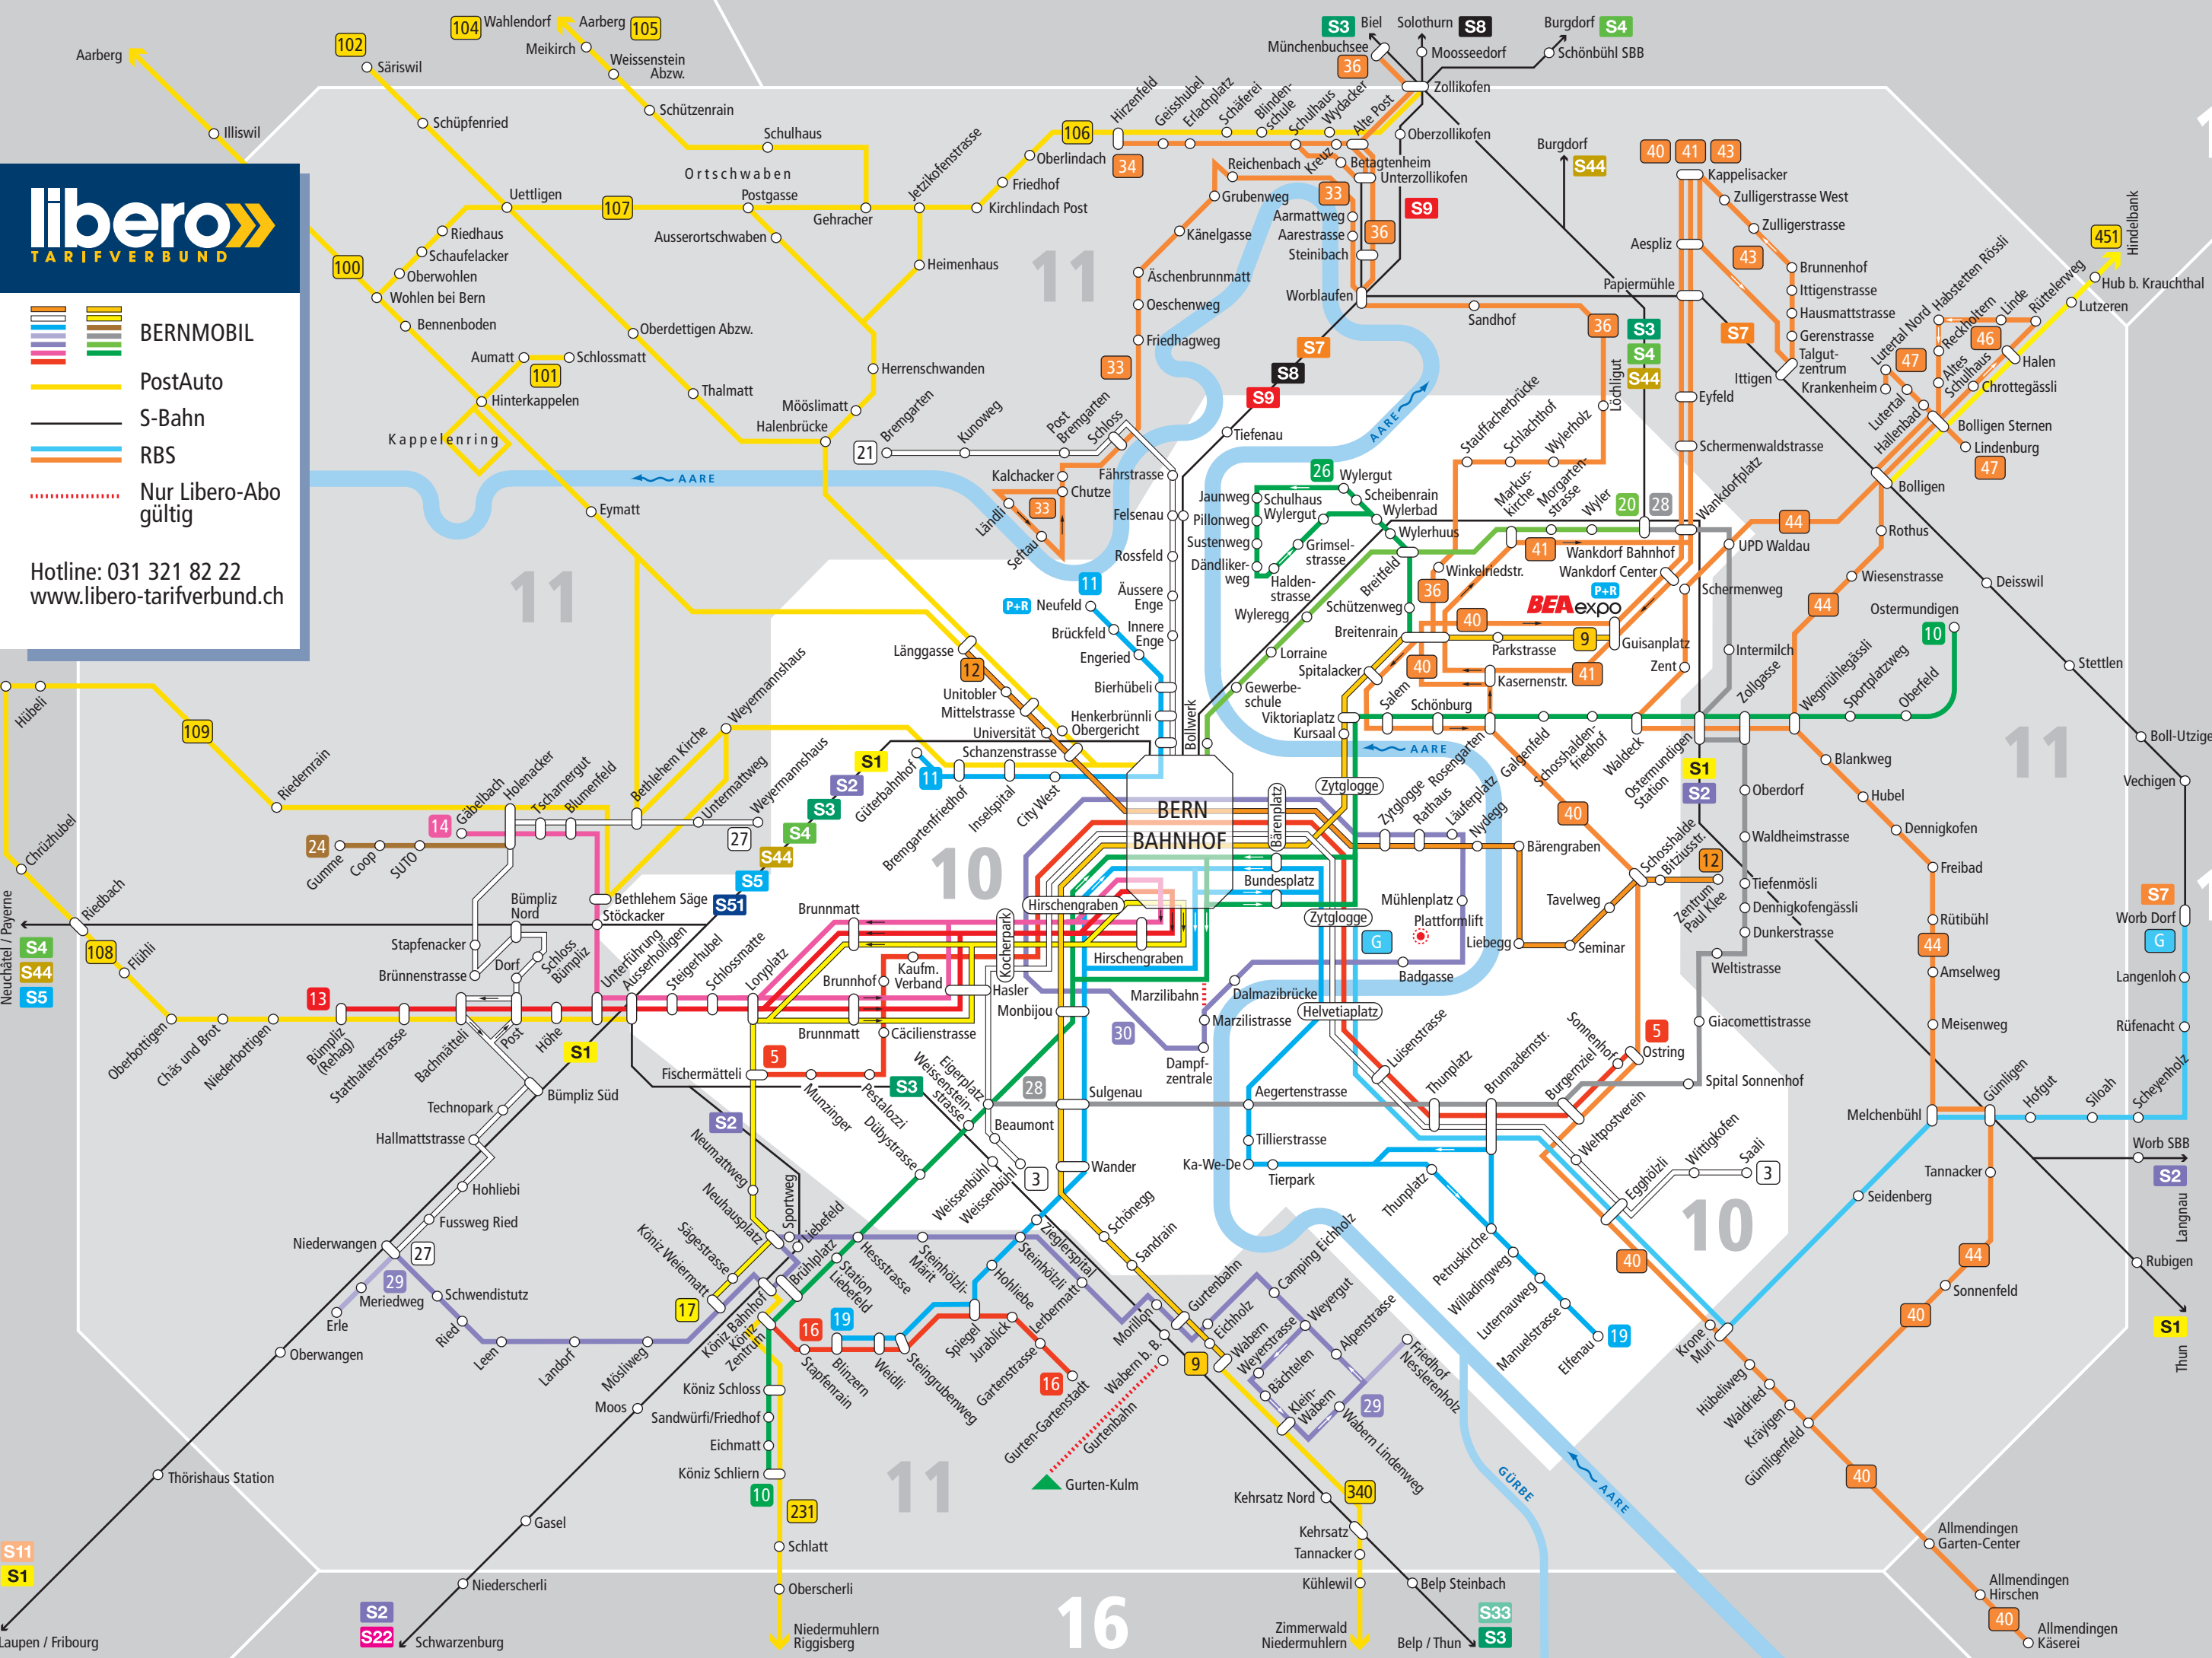

13

14

- BERNMOBIL
- PostAuto
- S-Bahn
- RBS
- Nur Libero-Abogültig

Hotline: 031 321 82 22
www.libero-tarifverbund.ch

12

15

S11
S1

S2
S22