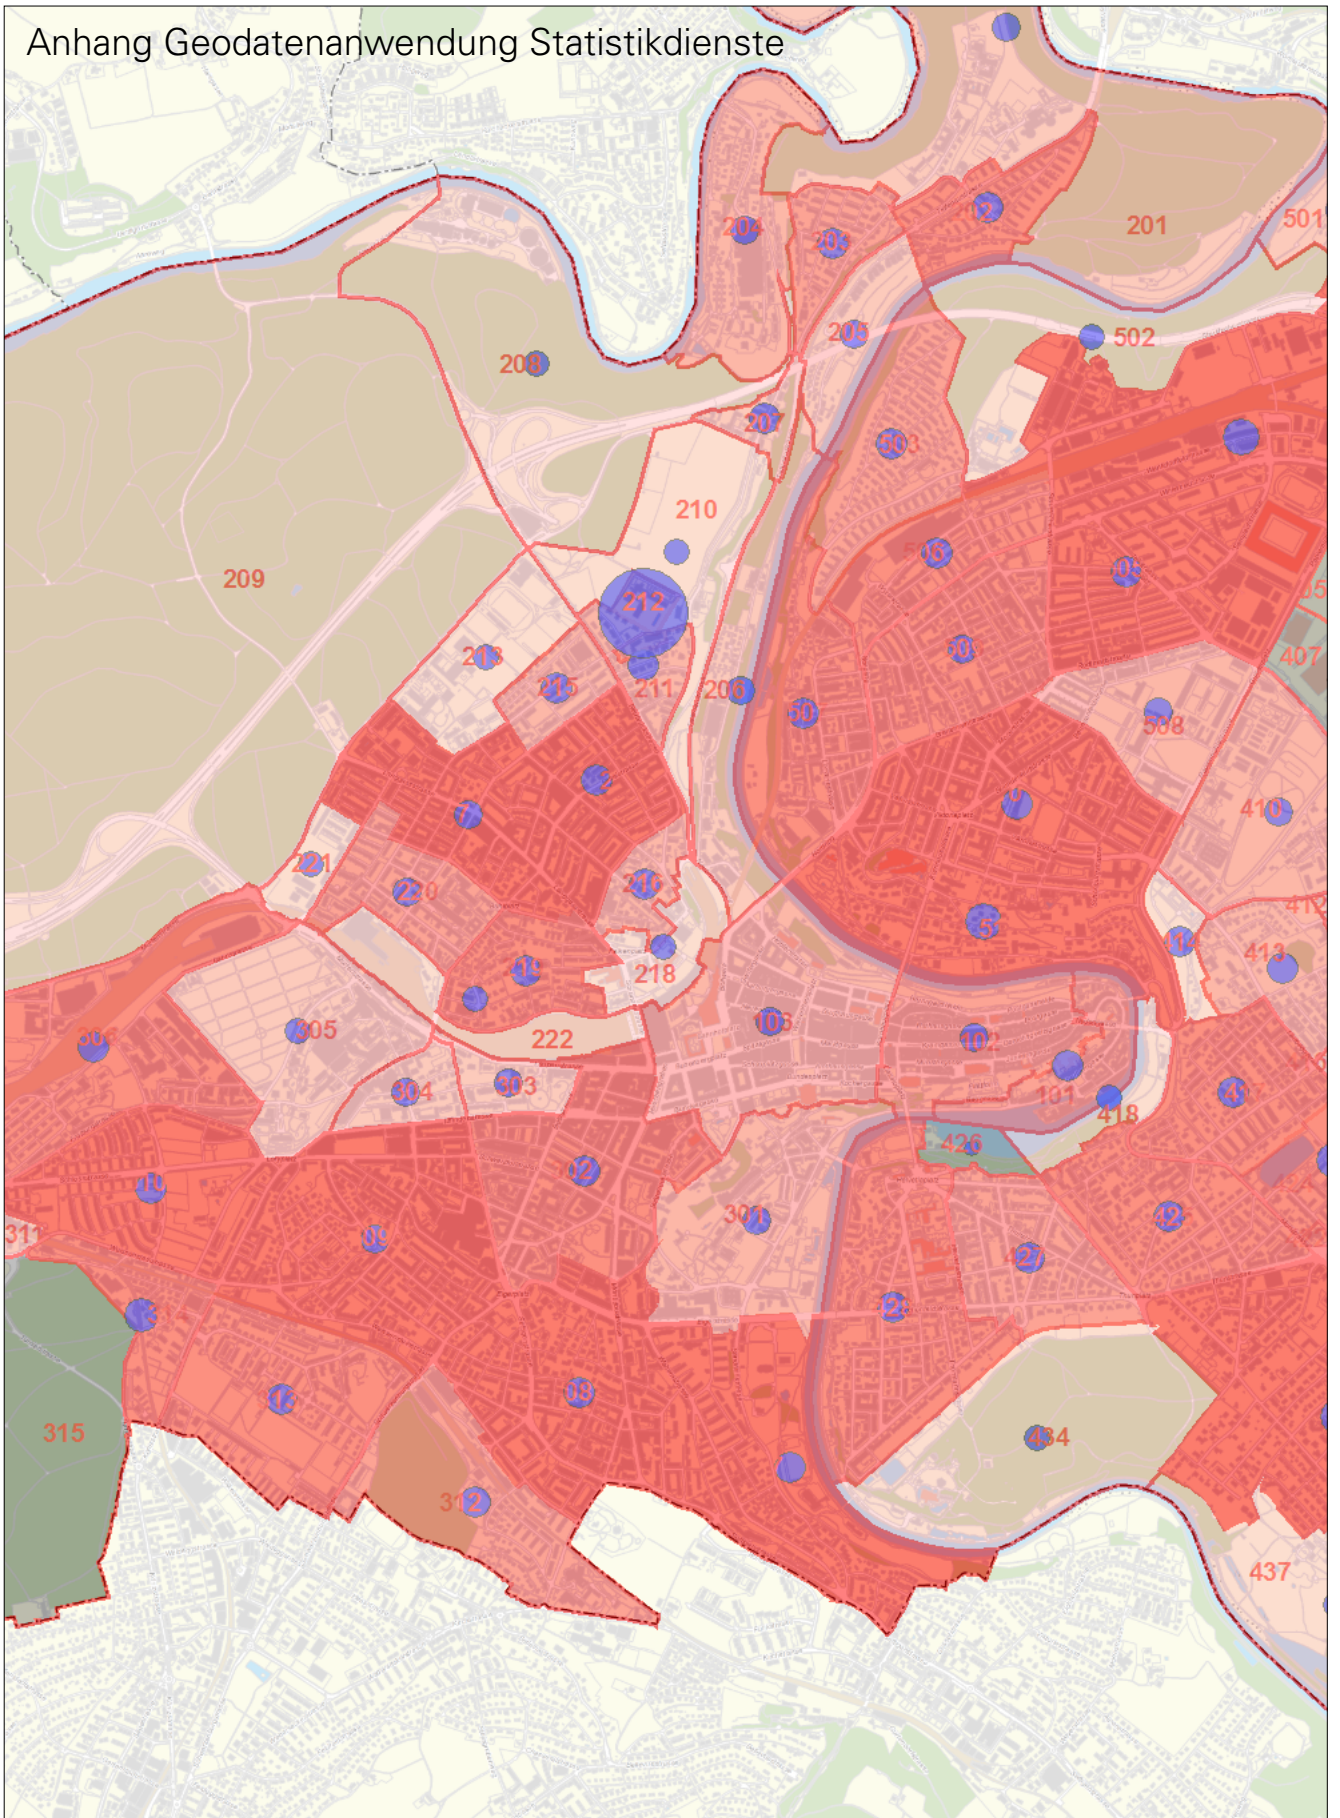

Anhang Geodatenanwendung Statistikdienste

Statistikdienste der Stadt Bern

Gebrauchliche Quartiere - Lebensalter > 80 Jahre - 2012

[Personen]

Anteil %district%

Die Daten haben nur informativen Charakter. Rechtsverbindliche Auskünfte erteilen die zuständigen Behörden.

Masstab 1:25000

Gedruckt: 25.04.2013