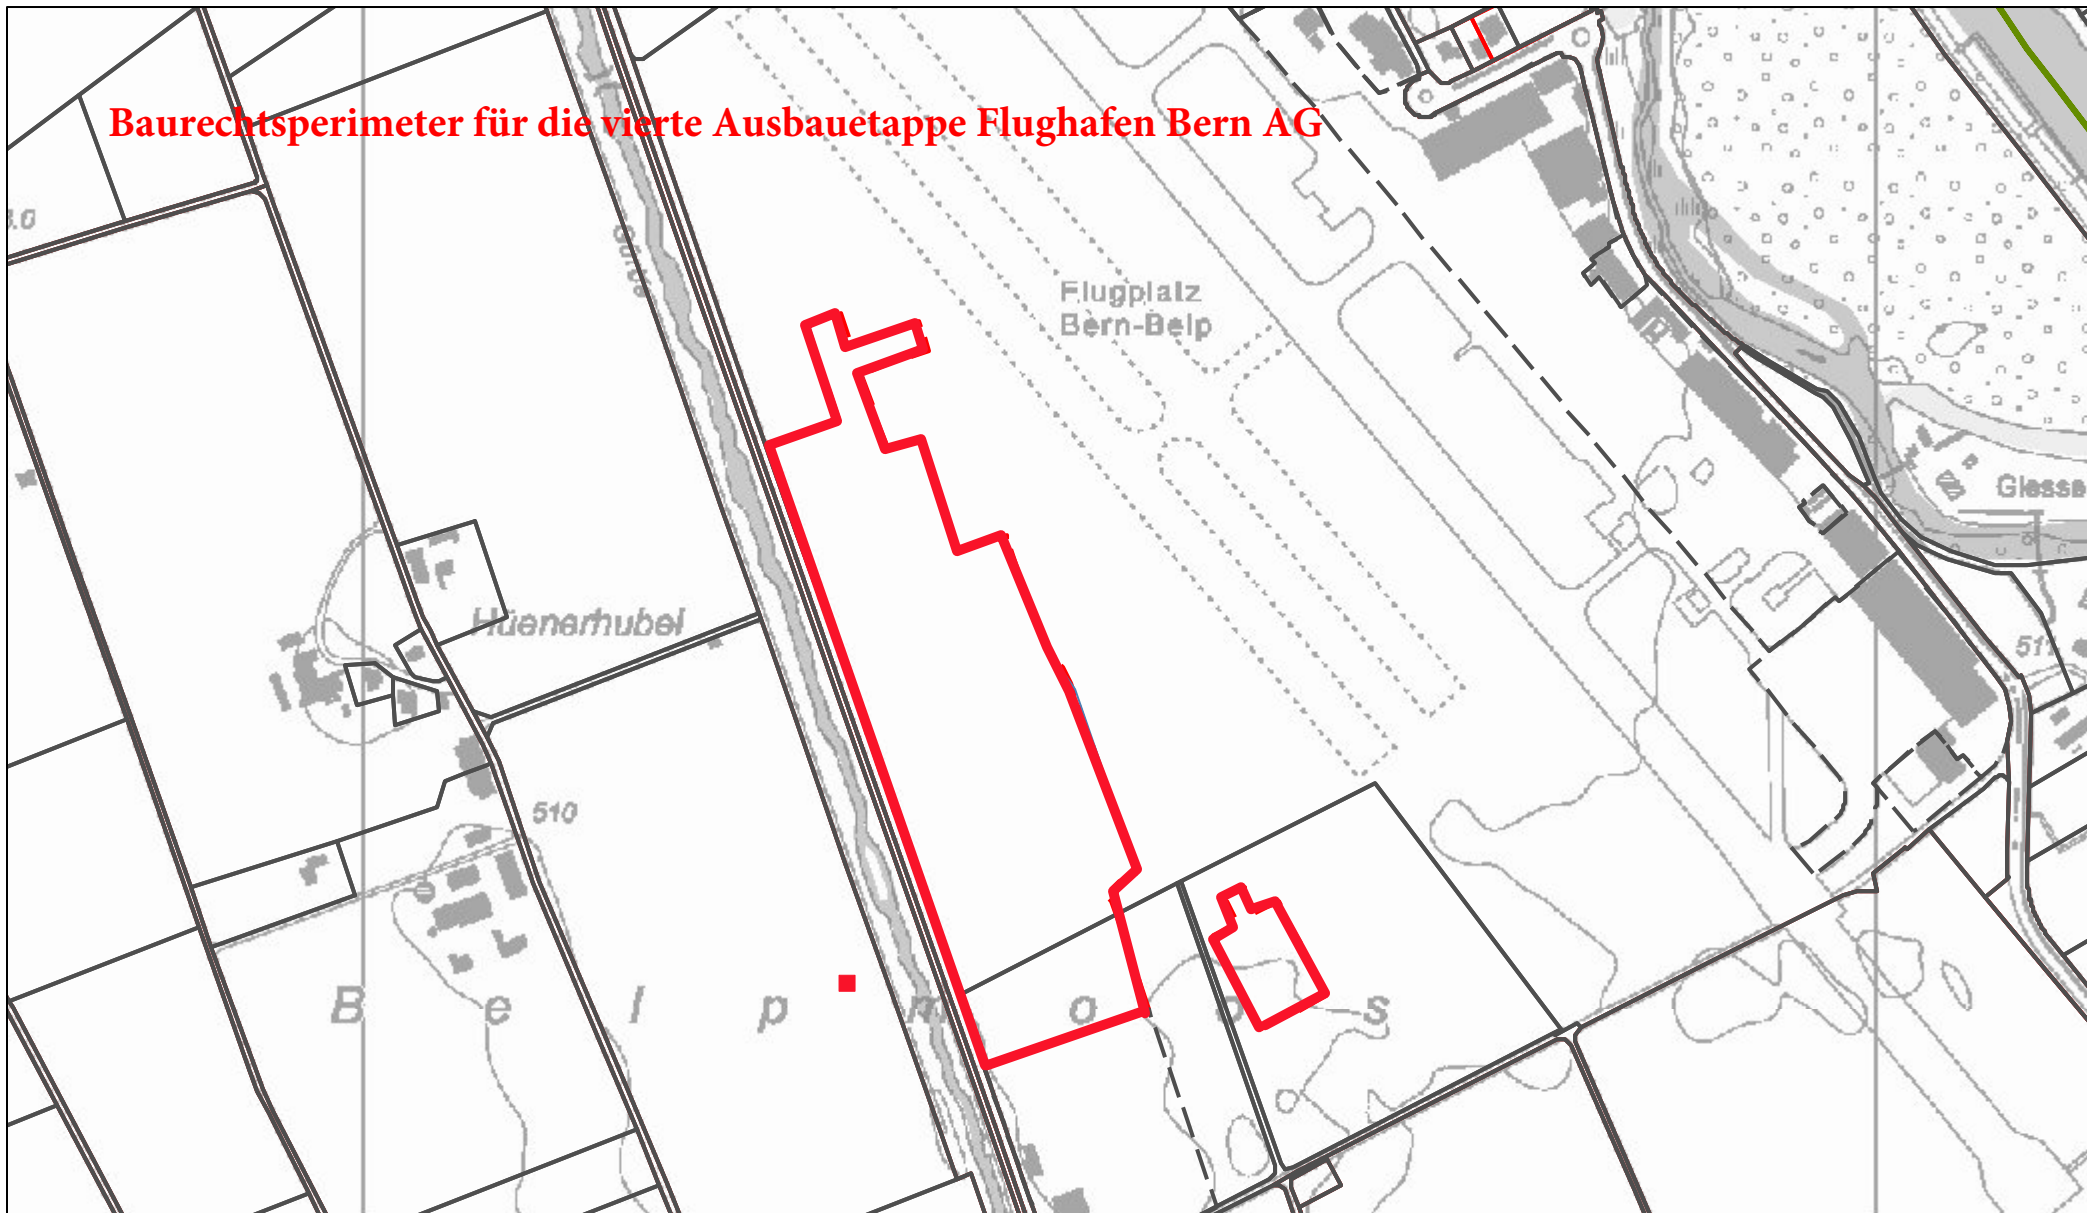

Baurechtsperimeter für die vierte Ausbautetappe Flughafen Bern AG

Kataster der öffentlich-rechtlichen Eigentumsbeschränkungen des Kantons Bern

Bemerkungen: Freier Text mit max. 120 Zeichen
Kartenherr: Amt für Geoinformation des Kantons Bern
Copyright: © Kanton Bern / © swisstopo (5704000969) / © TomTom, swisstopo
Detaillierte Angaben zu Copyright und Legende sind dem verlinkten Dokument zu entnehmen:

<http://www.apps.be.ch/geo/de/oreb-legenden.html>

 Baurechtsperimeter für die vierte Ausbautetappe Flughafen Bern AG

Geoportal des Kantons Bern
Géoportail du canton de Berne

Erstellt für Massstab 1:5'000
Erstellungsdatum 02.09.2016