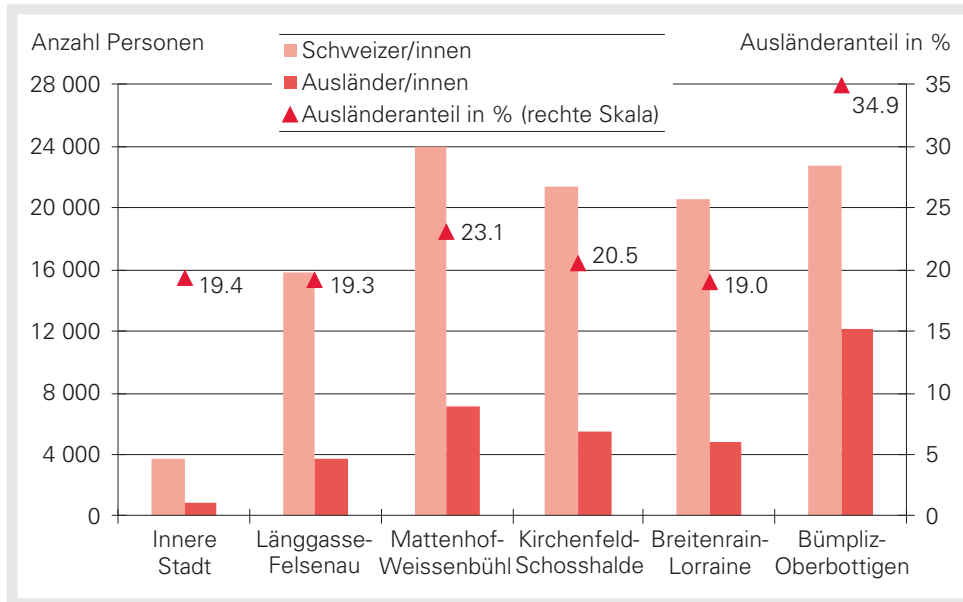

Wohnbevölkerung nach Stadtteilen und Heimat Ende 2018

Stadt Bern

G 01.04.040

Statistik Stadt Bern

Wohnbevölkerung: in Bern registrierte Personen, inkl. diplomatisches Personal, internationale Funktionär/innen, deren Familienangehörige (alle mit EDA-Ausweis) sowie Asylsuchende

Datenquellen: Polizeiinspektorat Stadt Bern, Einwohnerdatenbank;
Eidg. Departement für auswärtige Angelegenheiten, Ordipro