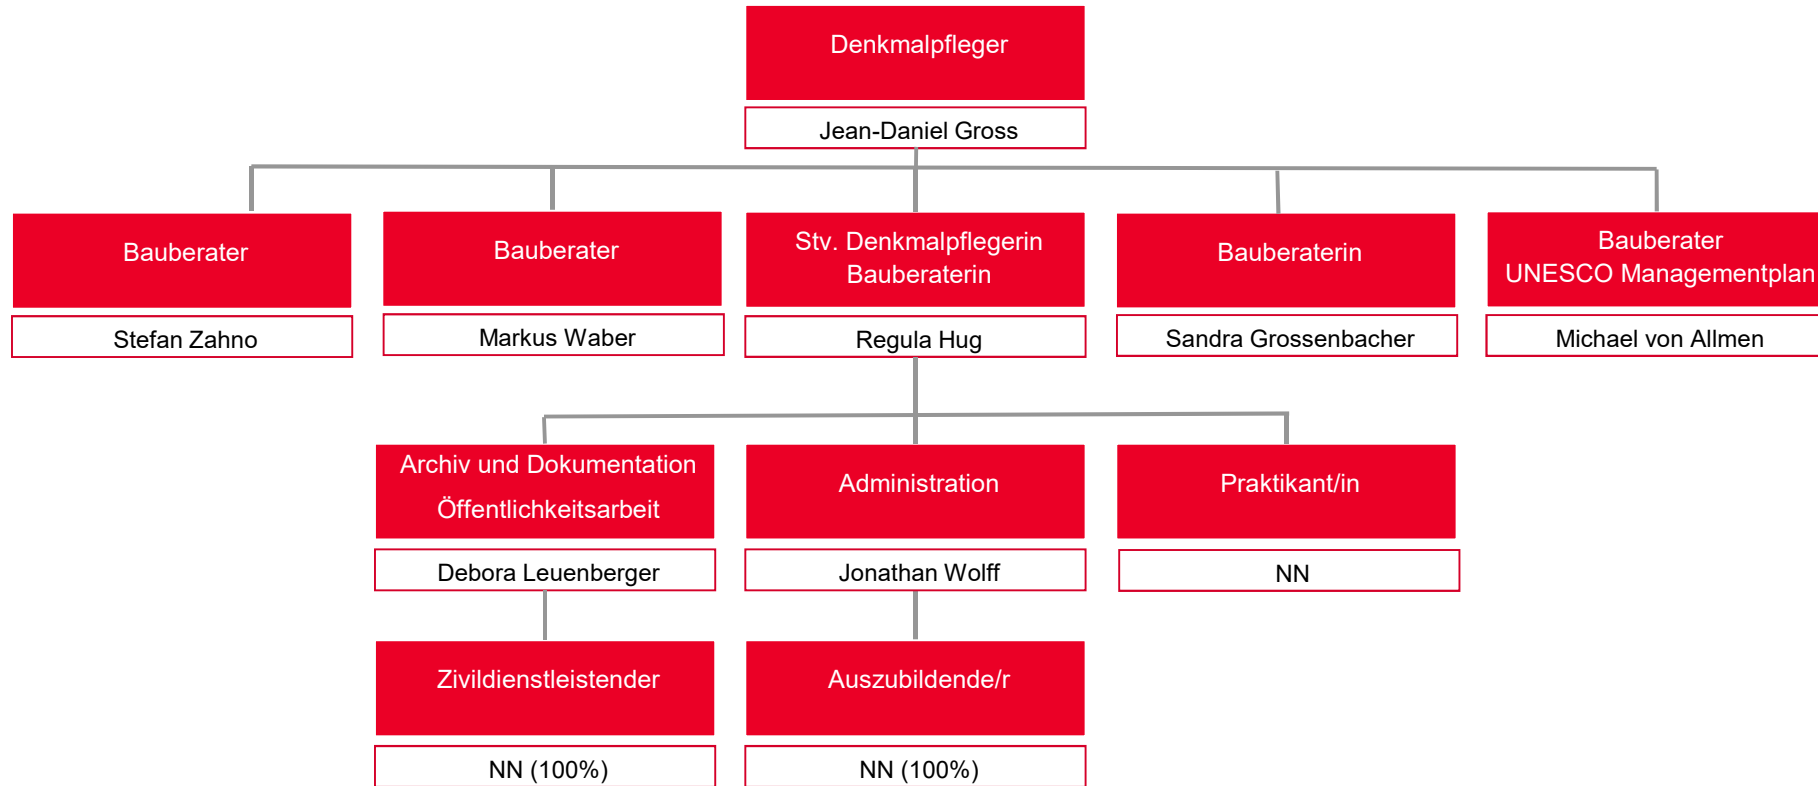

Organigramm Denkmalpflege

<Thema> in Register /Einfügen --> Kopfzeile eintragen

<Bereichsmarke> (im Master ausfüllen)
Stadt Bern