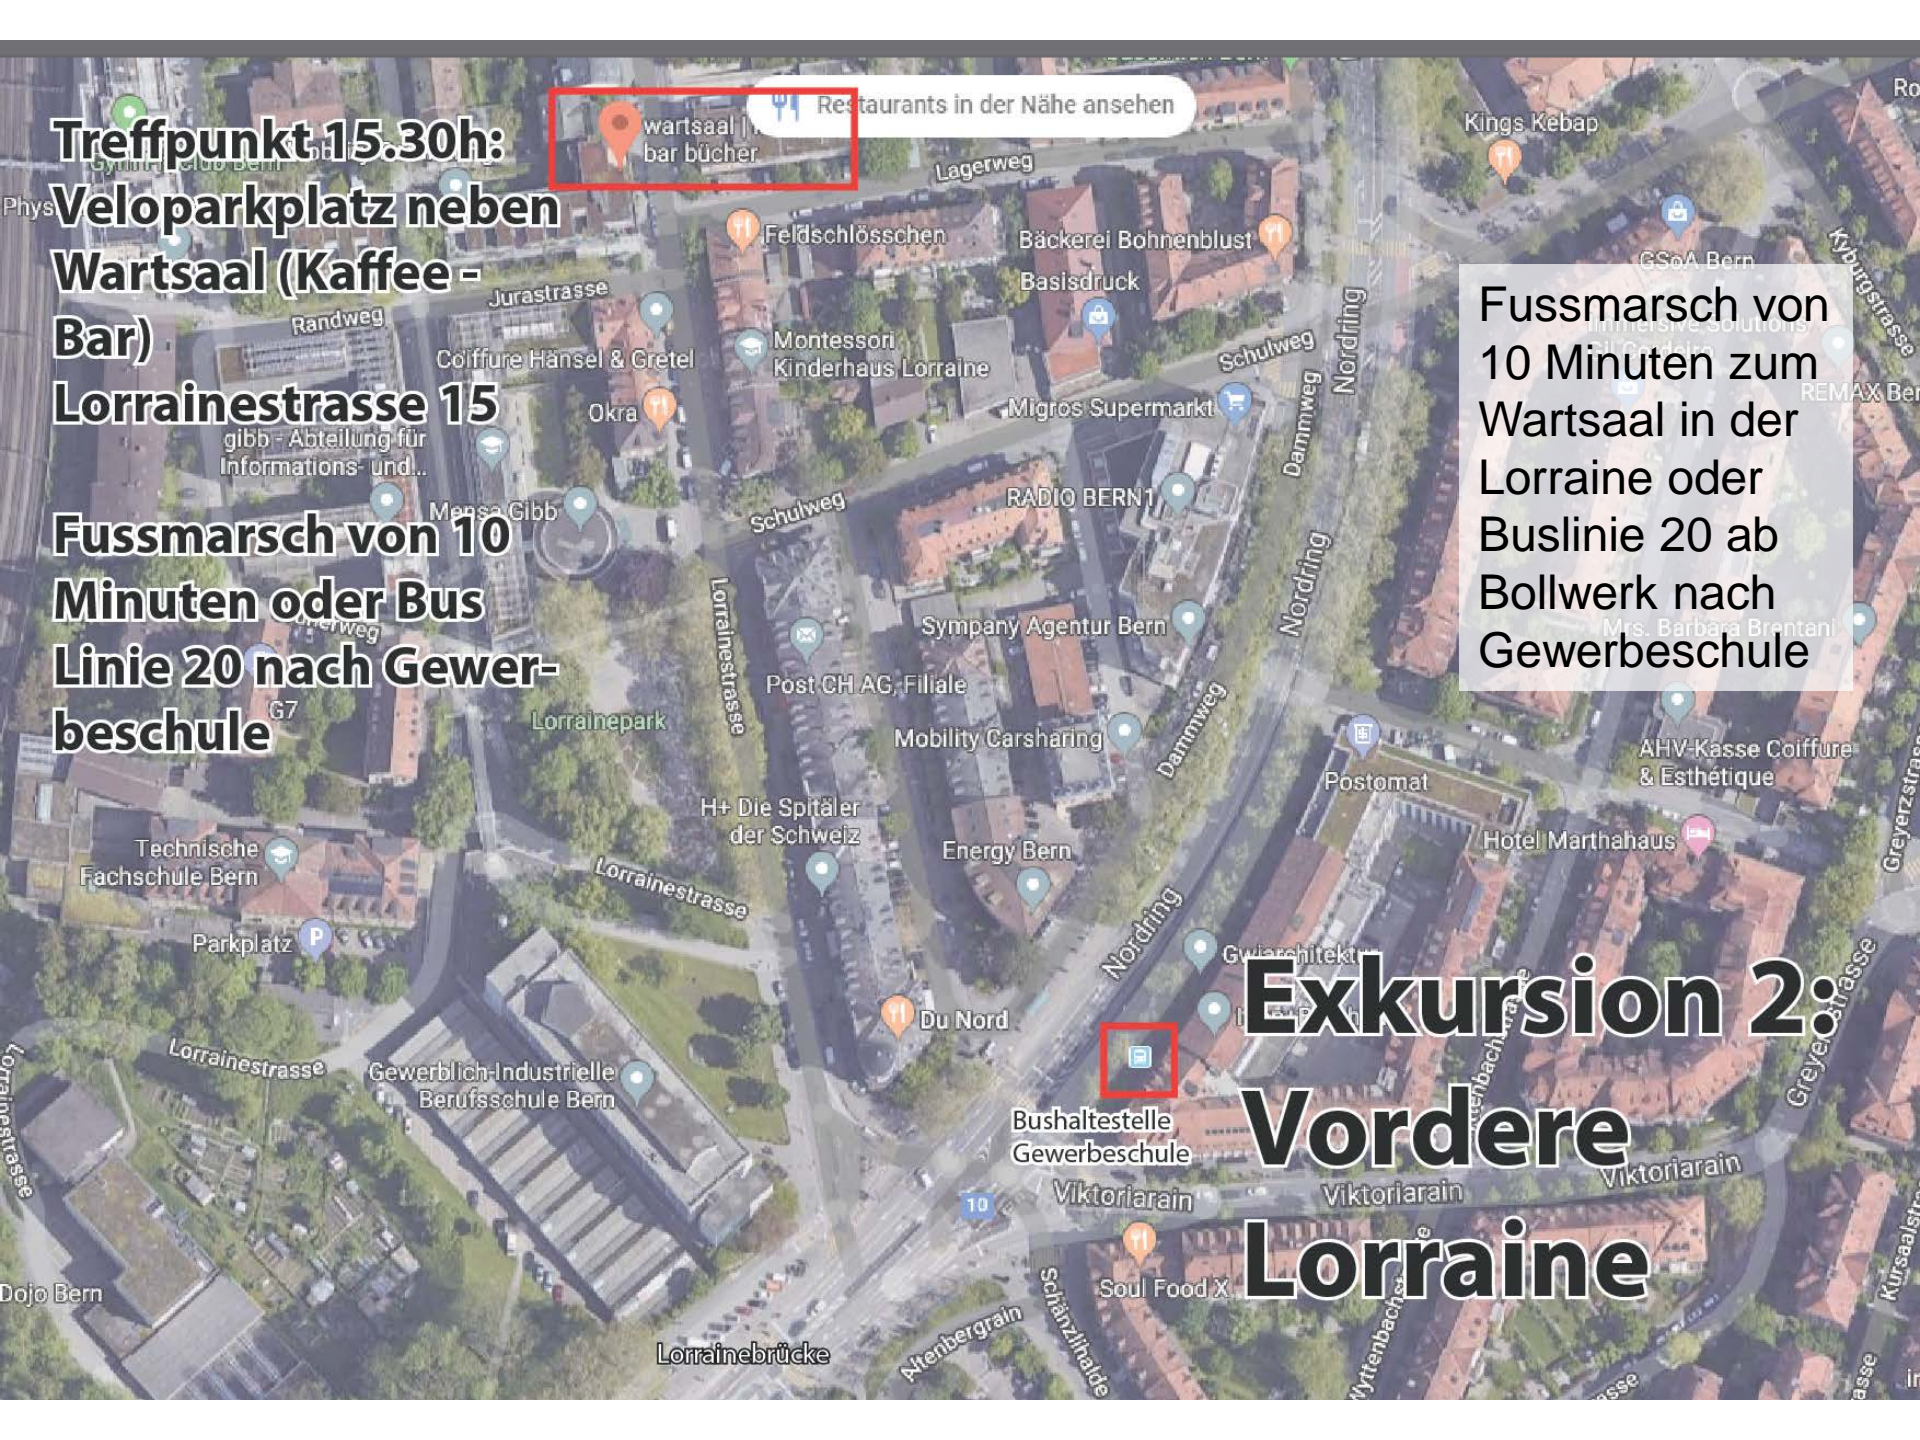

Stadt Bern

Gemeinsam Wohnen

Tagung mit Exkursionen

29. November 2019, 9:15 bis 16:30 Uhr
Aula Progr, Waisenhausplatz 30, Bern

Exkursionen

Treffpunkt 15.30 Uhr vor Ort

1. Siedlung Murifeld: Muristrasse 73, vor Kulturatelier
2. Vordere Lorraine VoLo: neben Kaffee-Bar Wartsaal beim Veloparkplatz (Lorrainestrasse 15)
3. Wohnbaugenossenschaften Q-Hof und Giebel: Im Innenhof des Quartierhofs (Quartierhof 8)

Burgernziel

Tram 7 ab Bären-
platz bis Burgern-
ziel

Exkursion 1: Murifeld

Mit dem Tram 7
vom Bärenplatz
bis zum
Burgernziel,
anschliessend
kurzer
Fussmarsch zur
Muristrasse 73

Treffpunkt 15.30 Uhr:
Muristrasse 73
vor Kulturatelier

Muristrasse 73

Treff Murifeld

Treffpunkt 15.30h:

**Veloparkplatz neben
Wartsaal (Kaffee =
Bar)**

Lorrainestrasse 15

**Fussmarsch von 10
Minuten oder Bus
Linie 20 nach Gewer-
beschule**

 Restaurants in der Nähe ansehen

Fussmarsch von
10 Minuten zum
Wartsaal in der
Lorraine oder
Buslinie 20 ab
Bollwerk nach
Gewerbeschule

**Exkursion 2:
Vordere
Lorraine**

Fussmarsch von etwa 15 Minuten zum Quartierhof in der Lorraine (nähe Café Kairo) oder Bus 20 ab Bollwerk nach Lorraine