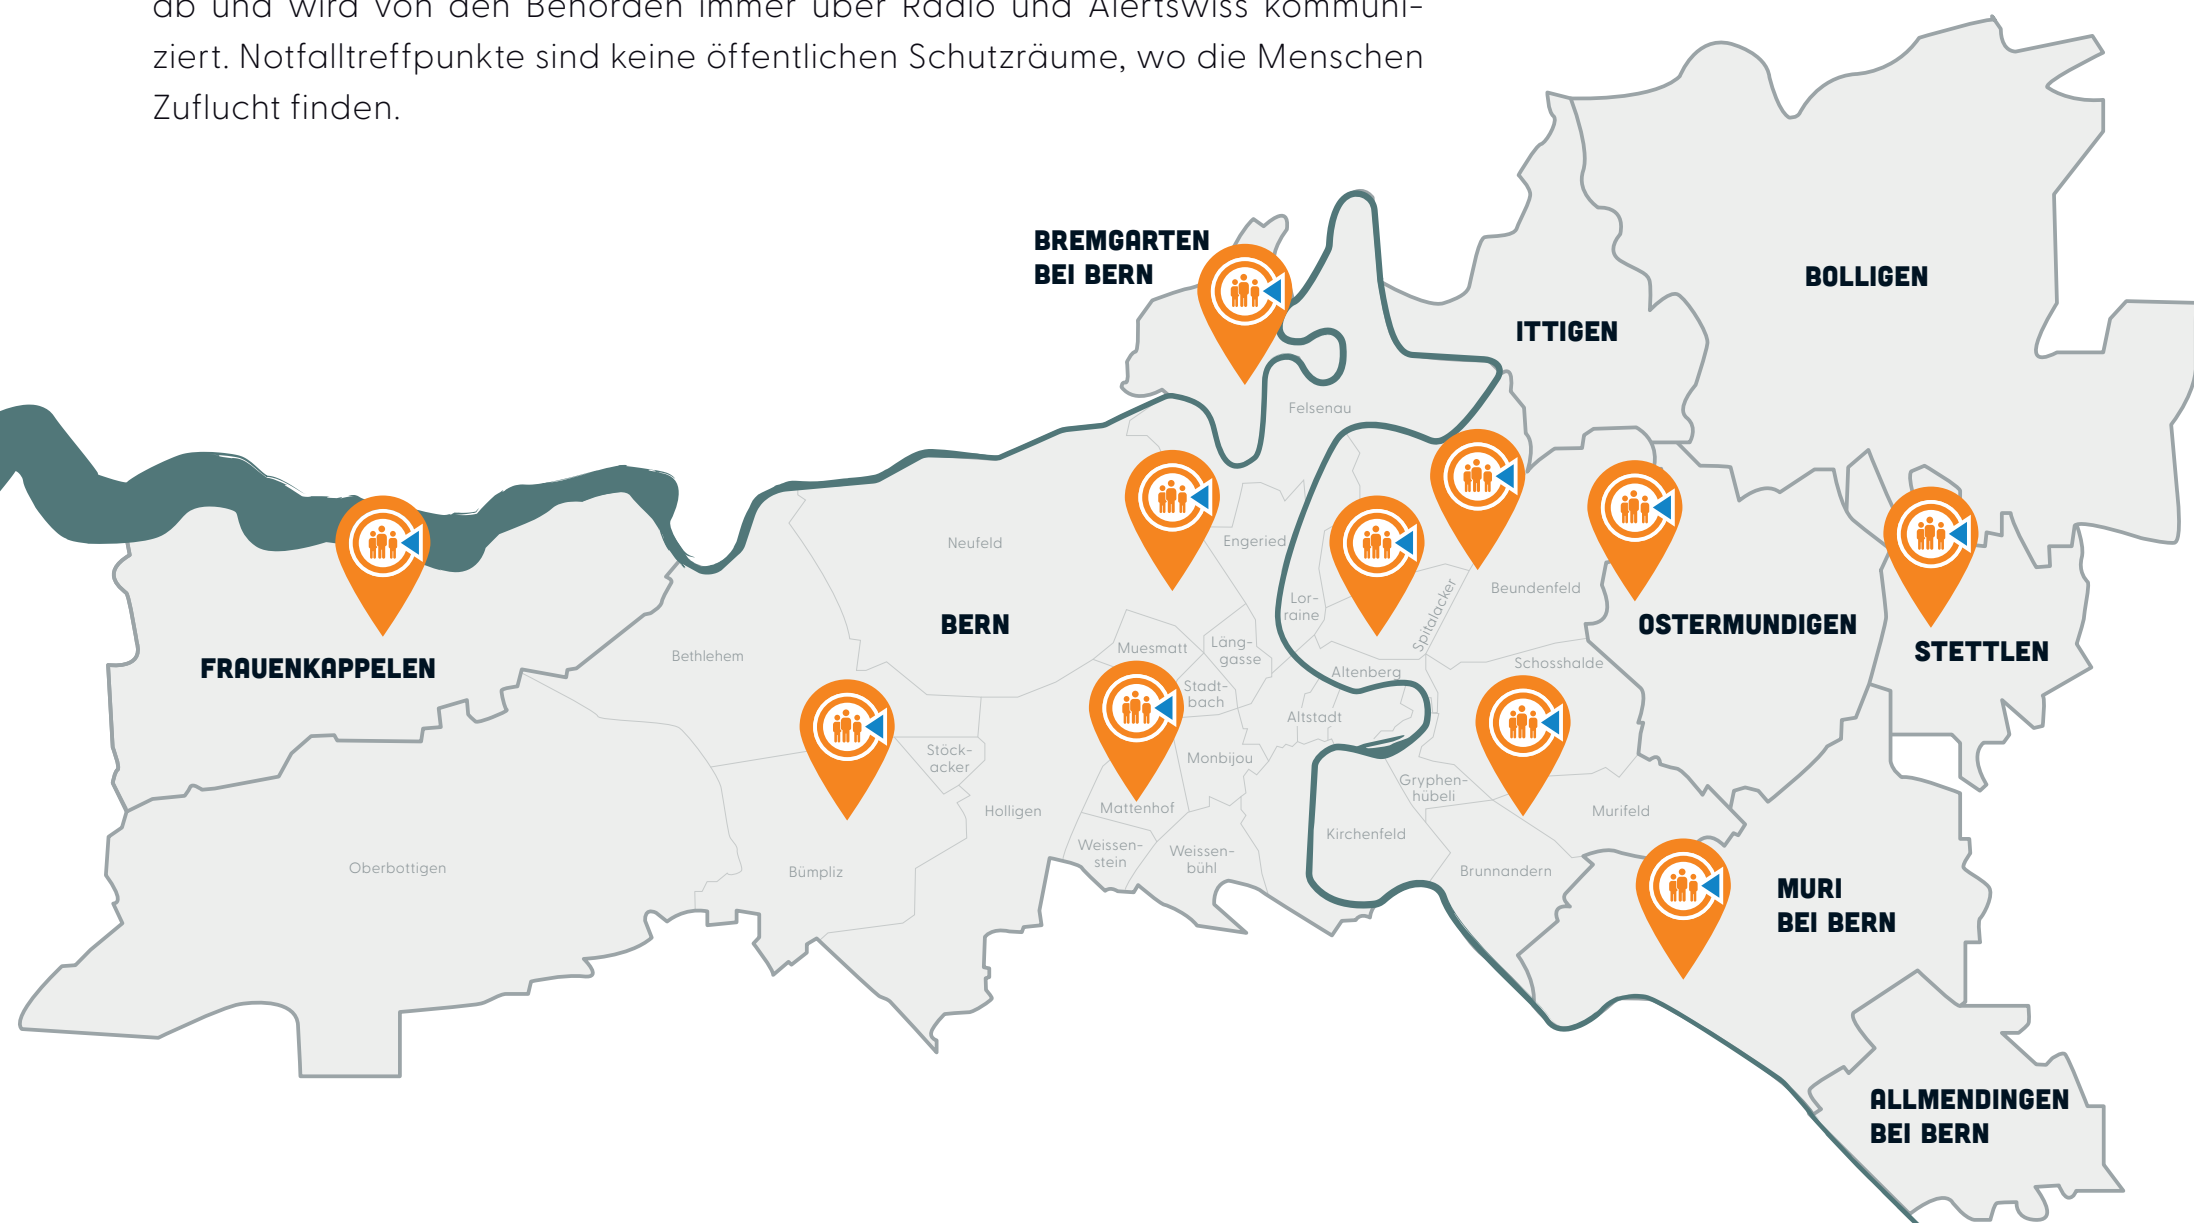

Notfalltreffpunkte

im Einzugsgebiet des Regionalen Führungsorgans RFO Bern plus

Notfalltreffpunkte sind im Falle einer Katastrophe oder Notlage, insbesondere bei einem Strom- und Kommunikationsausfall, Anlaufstation für die Bevölkerung. Hier erhalten die Menschen im Ereignisfall Informationen zur aktuellen Situation oder können Hilfe anfordern.

Die Inbetriebnahme von Notfalltreffpunkten hängt von der lokalen Gefährdung ab und wird von den Behörden immer über Radio und Alertswiss kommuniziert. Notfalltreffpunkte sind keine öffentlichen Schutzräume, wo die Menschen Zuflucht finden.

**WEITERE INFORMATIONEN
UNTER SRB.BE.CH ODER
NOTFALLTREFFPUNKT.CH**

STANDORTE

Stadt Bern

Turnhalle Schulhaus Hochfeld
Hochfeldstrasse 44, 3012 Bern

Turnhalle Schulhaus Pestalozzi
Weissensteinstrasse 41, 3007 Bern

Gemeinde Allmendingen bei Bern
Notfalltreffpunkt ist in Planung.

Gemeinde Bolligen

Notfalltreffpunkt ist in Planung.

Gemeinde Bremgarten bei Bern

Gemeindezentrum
Johanniterstrasse 24, 3047 Bremgarten bei Bern