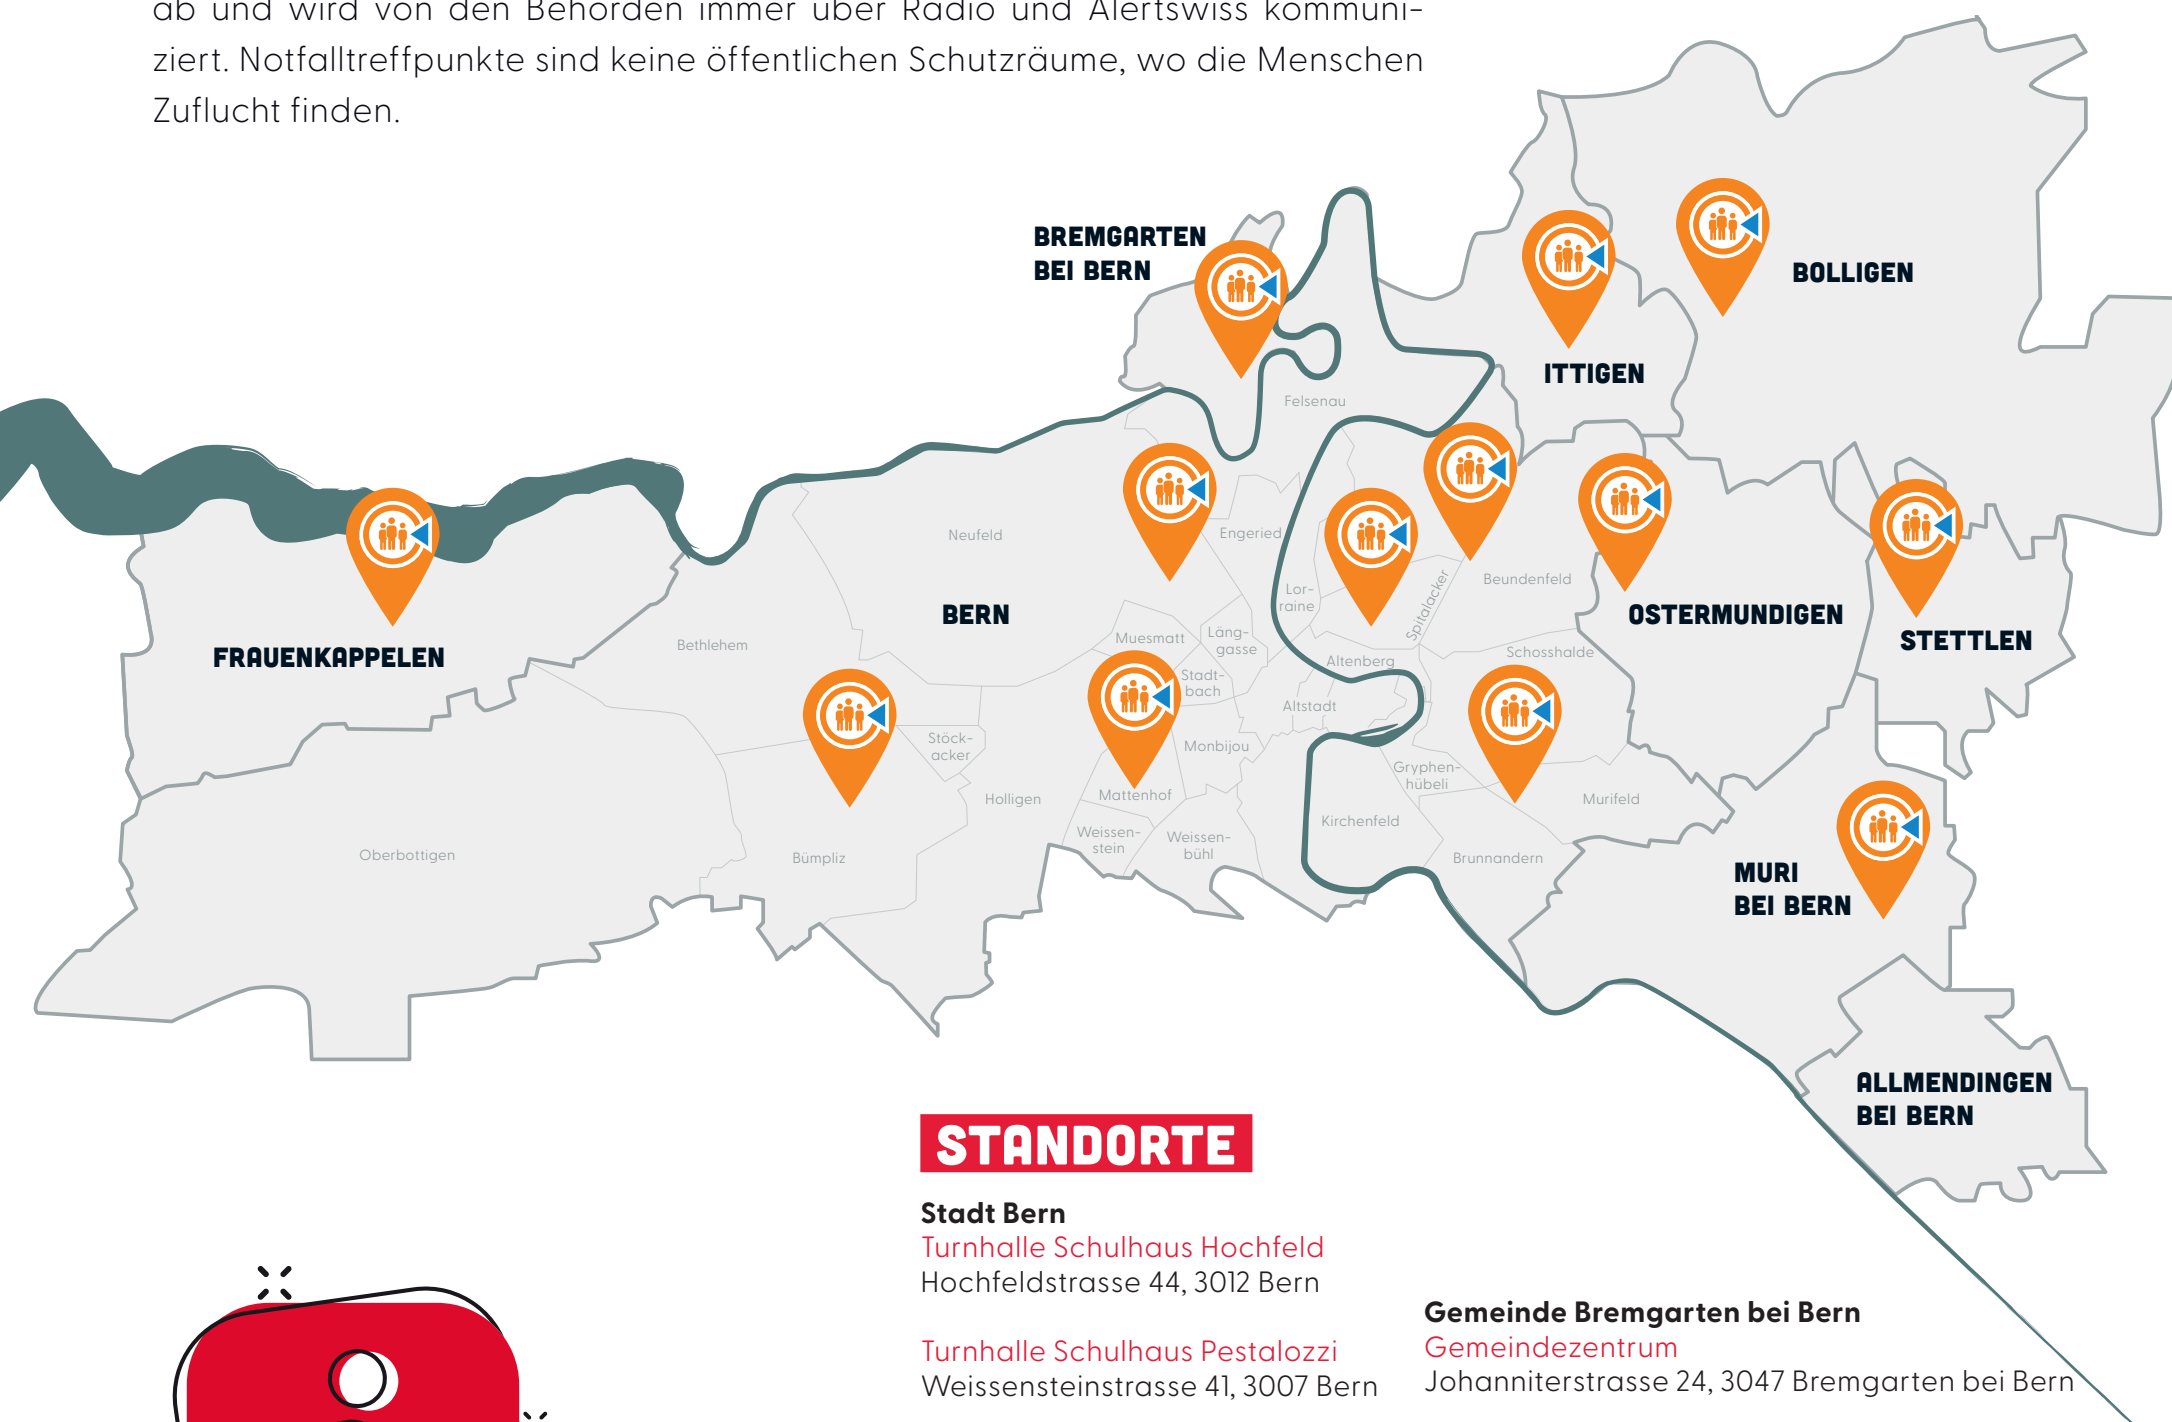

Notfalltreffpunkte

im Einzugsgebiet des Regionalen Führungsorgans RFO Bern plus

Notfalltreffpunkte sind im Falle einer Katastrophe oder Notlage, insbesondere bei einem Strom- und Kommunikationsausfall, Anlaufstation für die Bevölkerung. Hier erhalten die Menschen im Ereignisfall Informationen zur aktuellen Situation oder können Hilfe anfordern.

Die Inbetriebnahme von Notfalltreffpunkten hängt von der lokalen Gefährdung ab und wird von den Behörden immer über Radio und Alertswiss kommuniziert. Notfalltreffpunkte sind keine öffentlichen Schutzräume, wo die Menschen Zuflucht finden.

STANDORTE

Stadt Bern

Turnhalle Schulhaus Hochfeld
Hochfeldstrasse 44, 3012 Bern

Turnhalle Schulhaus Pestalozzi
Weissensteinstrasse 41, 3007 Bern

Aula Schulhaus Manuel
Efenauweg 10, 3006 Bern

Turnhalle Schulhaus Spitalacker
Gotthelfstrasse 30, 3013 Bern

Schulanlage Bleiche
Bleichestrasse 3, 3066 Stettlen

**WEITERE INFORMATIONEN
UNTER SRB.BE.CH ODER
NOTFALLTREFFPUNKT.CH**