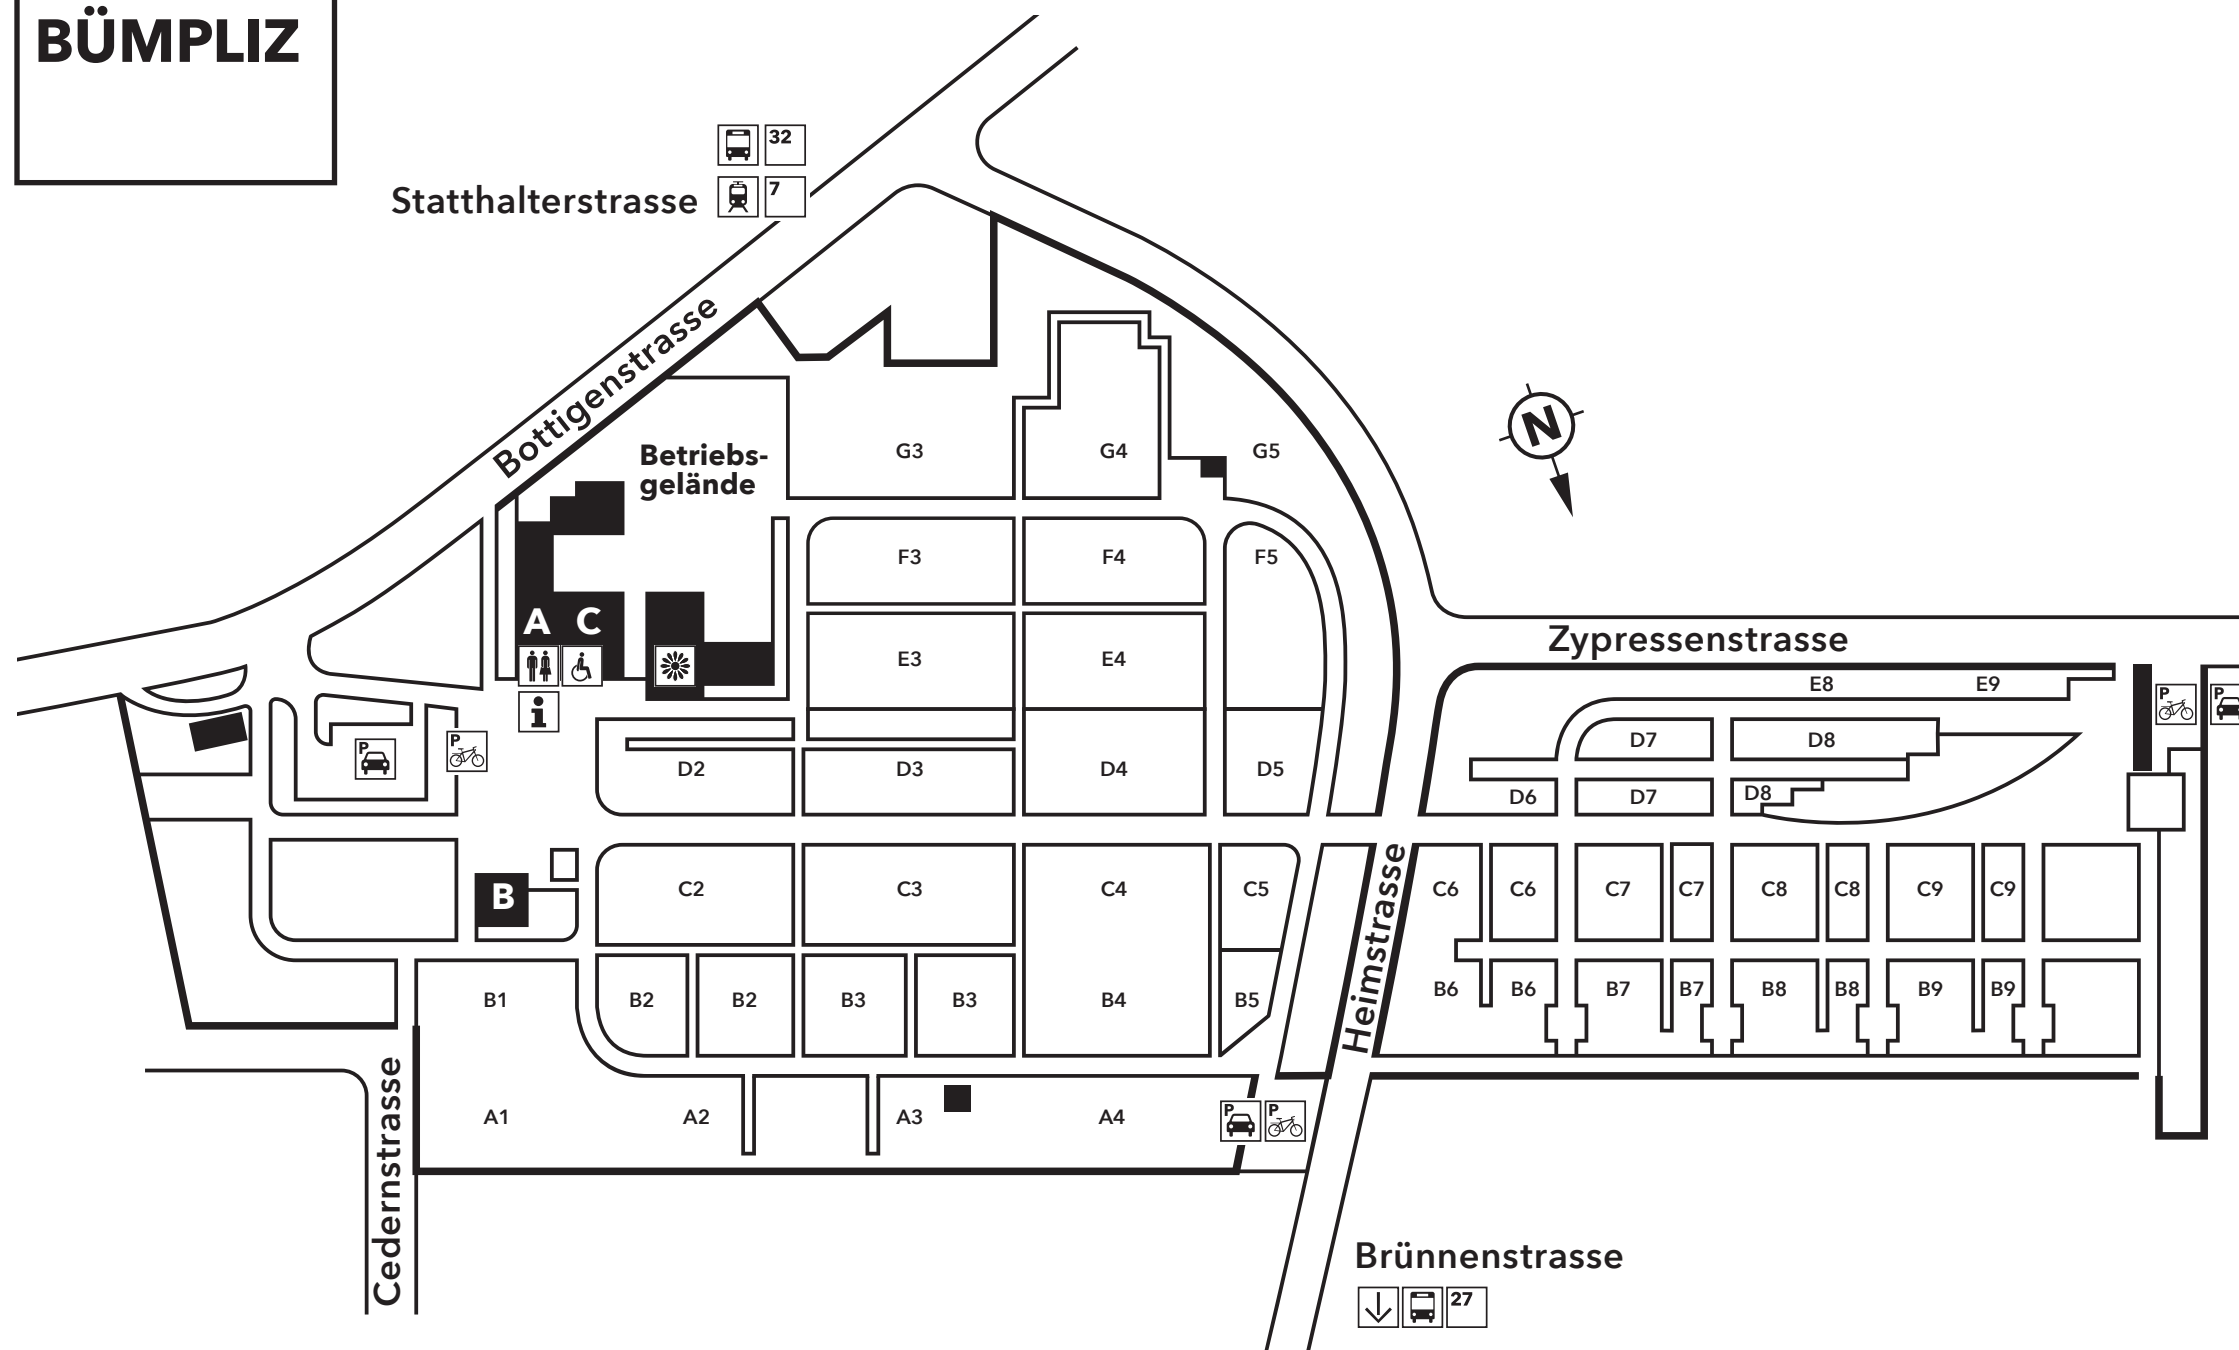

FRIEDHOF BÜMPLIZ

Grabart	Grabfeld	Sektor
Sargreihengräber	1030	B6, C6
	1022	C7
	1023	B8
	1024	C8
	1025	B9
	1026	C9
Familiengräber	9001	D2, D3
	9002	A3, A4
	9003	G4, G5
	9004	A4
	9005	A2
	9006	A1, B1
Grabfeld für zu früh geborene Kinder	6040	C3
Kindergräber	4003	B5
	4004	C5
Urnenthemengräber Blumen und Blüten Schmetterling	8000	B4, C4
	8001	D4
Gemeinschaftsgräber Urne	6100	B2
	6300	B2
Urnenhaingräber	2003	G4
	2004	F5
	2006	D5
	2007	G3
Urnenreihengräber	3106	D3
	3107	E4
	3108	F4
	3109	F3
	3110	E3
Urnennischengräber	7501	E8, E9
	7502	D7, D8
	7503	D6, D7, D8
	7504	D6, D7, D8

- A** Aufbahrungen
- B** Abdankungshalle
- C** Friedhofsverwaltung
Information
Bottigenstrasse 40
3018 Bern

-  Blumenladen
-  Informationspunkt
-  Toiletten
-  Toiletten

-  Tramhaltestelle
-  Bushaltestelle
-  Besucherparkplätze
-  Veloparkplätze