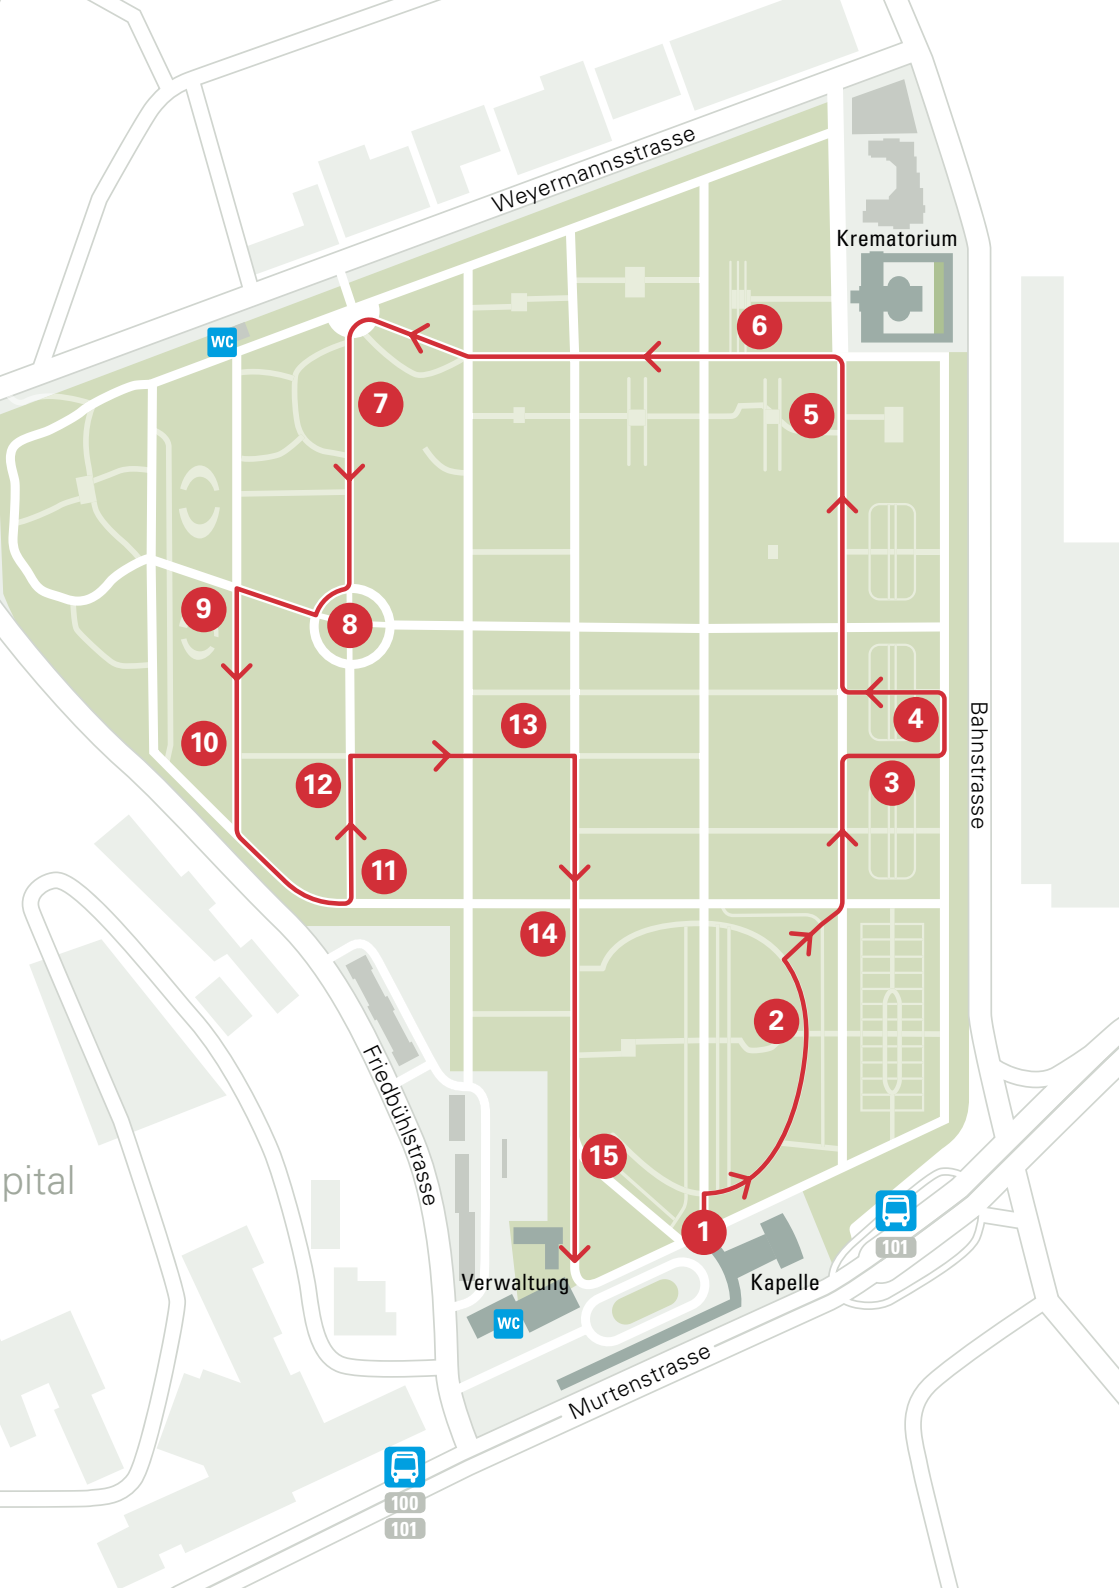

Ende oder Anfang?

Nachdenken
über Sterben und Leben

Ein Besinnungsweg
auf dem Bremgartenfriedhof
Bern

Besinnungsweg

1. Start (bei Haupteingang, Murtenstrasse 51)
2. Auf dem Weg
3. Grab Carl Lutz
4. Hindu-Abdankungstempel
5. Urnen Duftpflanzen
6. Urnen Gemeinschaftsgrab
7. Grabfeld Buddhisten
8. Blutbuche
9. Urnenthemengrab Rosen
10. Anatomiegrab
11. Grabfeld Frühgeborene/Sternenkinder
12. Kindergräber
13. Grabfeld Muslime
14. Lebensweg
15. Ziel

Veranstaltungen

Sie finden die Daten der geführten Rundgänge und der weiteren Veranstaltungen auf der Rückseite dieses Flyers sowie Informationen zum Netzwerk «Bärn treit» auf www.baerntreit.ch oder mittels QR-Code.

Weyermannsstrasse

Krematorium

WC

Bahnstrasse

hospital

Friedhofsstrasse

Verwaltung

WC

Wir laden Sie ein, sich auf die Texte einzulassen, darüber nachzudenken und sich den Fragen von Sterben und Leben zu stellen.

Geführte Rundgänge

- Samstag, 20. Januar 2024, 12 Uhr
- Samstag, 23. März 2024, 16 Uhr
- Donnerstag, 23. Mai 2024, 12.15 Uhr
- Mittwoch, 3. Juli 2024, 12.15 Uhr
- Dienstag, 17. September 2024, 12.15 Uhr