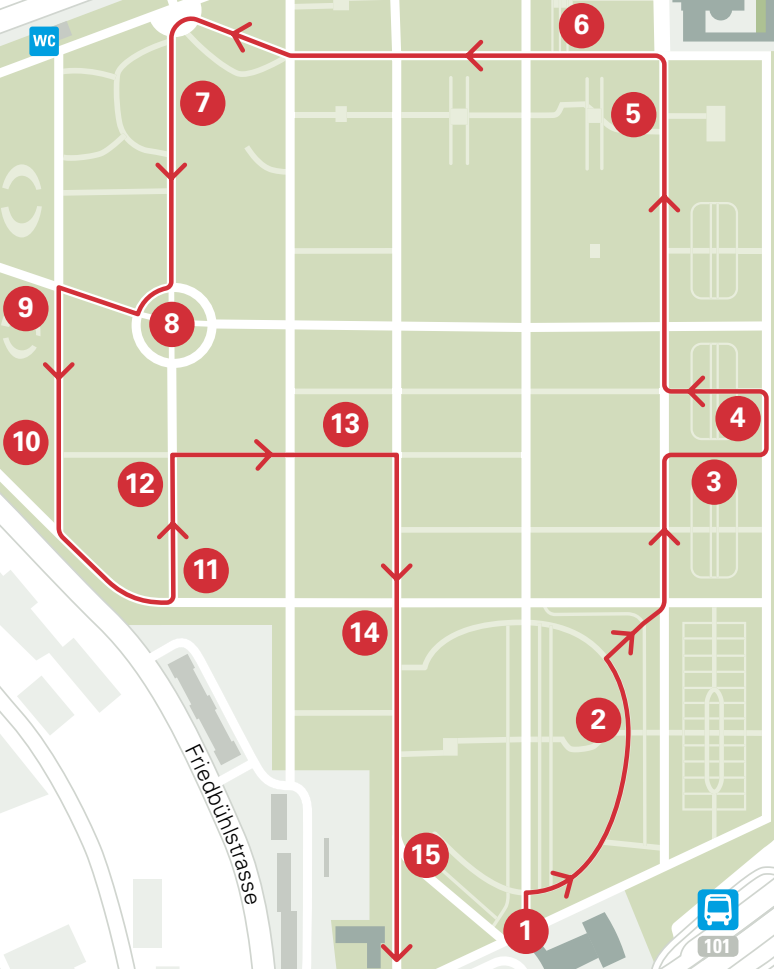

Sie finden die Daten der begleiteten Rundgänge und der weiteren Veranstaltungen sowie Informationen zum Netzwerk «Bärn treit» auf [www.baerntreit.ch](http://www.baerntreit.ch) oder mittels QR-Code.

### **Anfahrt**

ÖV: PostAuto Nr. 100 und 101, Haltestelle Bremgartenfriedhof  
*Parkplatzmöglichkeiten beschränkt*

H

Insels

Weyermannsstrasse

Krematorium

WC

Bahnstrasse

hospital

Friedhofsstrasse

Verwaltung

WC

Kapelle

Murtenstrasse

100  
101

101

# Willkommen auf dem Besinnungsweg von «Bärn treit»!

Lassen Sie den Alltag hinter sich und tauchen Sie ein in die Texte, die Düfte der Blumen und Bäume, die Geräusche und Gerüche, die Sie hier umgeben.