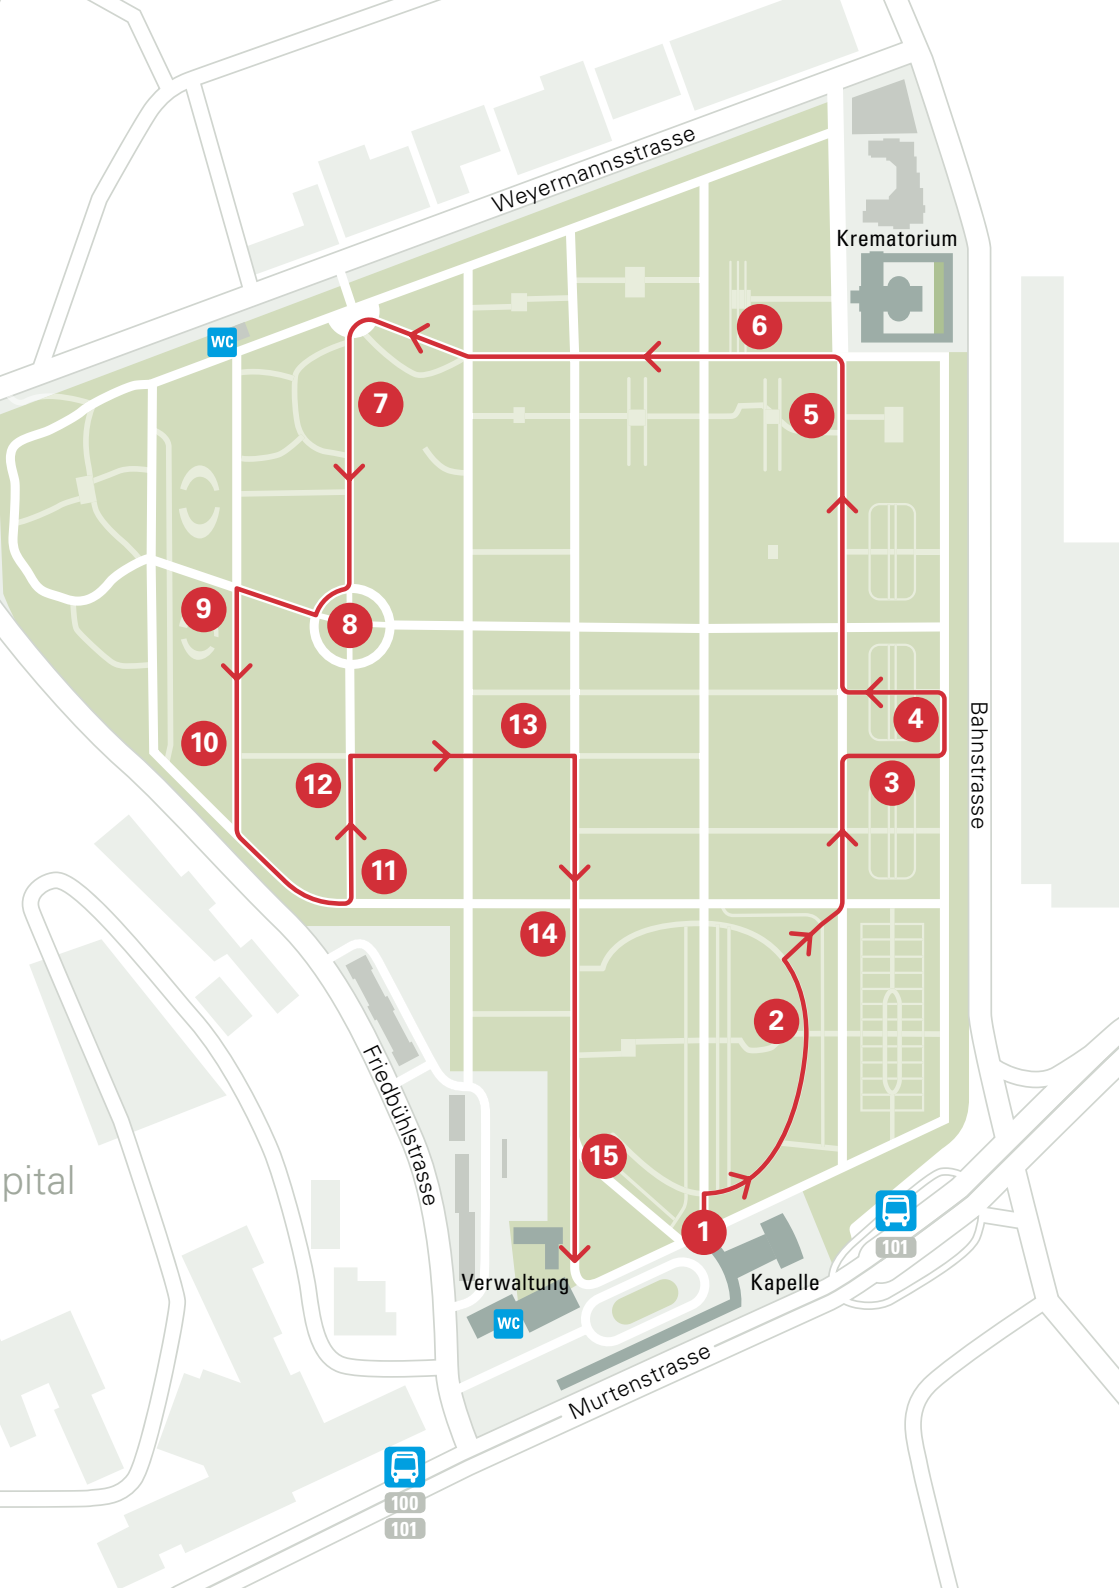

## Besinnungsweg

1. Start (bei Haupteingang, Murtenstrasse 51)
2. Auf dem Weg
3. Grab Carl Lutz
4. Hindu-Abdankungstempel
5. Urnen Duftpflanzen
6. Urnen Gemeinschaftsgrab
7. Grabfeld Buddhisten
8. Blutbuche
9. Urnenthemengrab Rosen
10. Anatomiegrab
11. Grabfeld Frühgeborene/Sternenkinder
12. Kindergräber
13. Grabfeld Muslime
14. Lebensweg
15. Ziel

Sie finden die Daten der begleiteten Rundgänge und der weiteren Veranstaltungen sowie Informationen zum Netzwerk «Bärn treit» auf [www.baerntreit.ch](http://www.baerntreit.ch) oder mittels QR-Code.

### **Anfahrt**

ÖV: PostAuto Nr. 100 und 101, Haltestelle Bremgartenfriedhof  
*Parkplatzmöglichkeiten beschränkt*

H

Insels

Weyermannsstrasse

Krematorium

WC

Bahnstrasse

hospital

Friedhofsstrasse

Verwaltung

WC

Kapelle

Murtenstrasse

100  
101

101