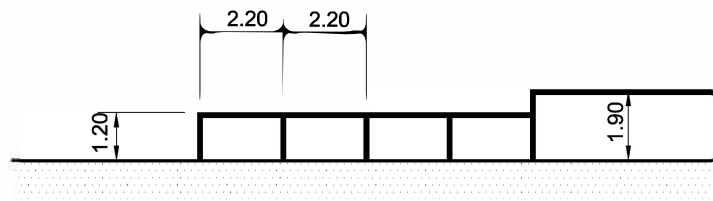

Normalien

2 Strassenbau
2.10 Strassenmarkierungen

2.10.23 Parkfelder 2/2

Parkfeld Velo + Picto Velo weiss

Parkfeld Motorräder senkrecht weiss

Parkfeld Motorräder längs weiss

Parkfeld Motorräder schräg 45° weiss

Parkfeld Ladestation E-Mobile, Picto 5.42 und Linien gelb

Parkfeld LKW längs gelb

Parkfeld Reiseocar längs gelb

Beschriftung h = 1.20 m