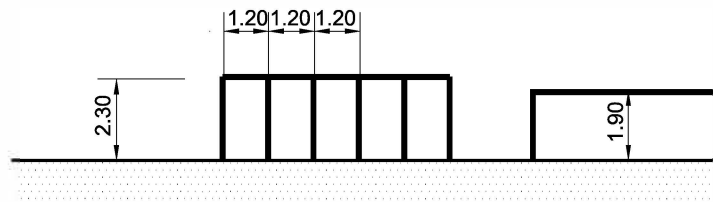

Normalien

2 Strassenbau
2.10 Strassenmarkierungen

2.10.23 Parkfelder 2/2

Parkfeld Velo + Picto Velo weiss

Parkfeld Motorräder senkrecht weiss

Parkfeld Motorräder längs weiss

Parkfeld Motorräder schräg 45° weiss

Parkfeld Ladestation E-Mobile, Picto 5.42 und Linien gelb

Parkfeld LKW längs gelb

Parkfeld Reiseocar längs gelb

Beschriftung h = 1.20 m