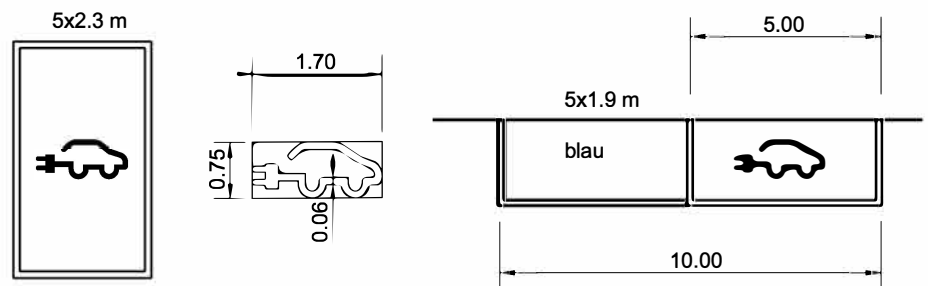

Normalien

2 Strassenbau
2.10 Strassenmarkierungen

2.10.23 Parkfelder 2/2

Parkfeld Velo + Picto Velo weiss

Parkfeld Motorräder senkrecht weiss

Parkfeld Motorräder längs weiss

Parkfeld Motorräder schräg 45° weiss

Parkfeld Ladestation E-Mobile, Picto 5.42 und Linien gelb

Parkfeld LKW längs gelb

Parkfeld Reiseocar längs gelb

Beschriftung h = 1.20 m