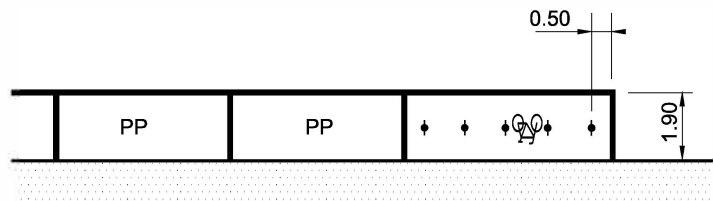

Normalien

2 Strassenbau
2.10 Strassenmarkierungen

2.10.23 Parkfelder 2/2

Parkfeld Velo + Picto Velo weiss

Parkfeld Motorräder senkrecht weiss

Parkfeld Motorräder längs weiss

Parkfeld Motorräder schräg 45° weiss

Parkfeld Ladestation E-Mobile, Picto 5.42 und Linien gelb

Parkfeld LKW längs gelb

Parkfeld Reiseocar längs gelb

Beschriftung h = 1.20 m