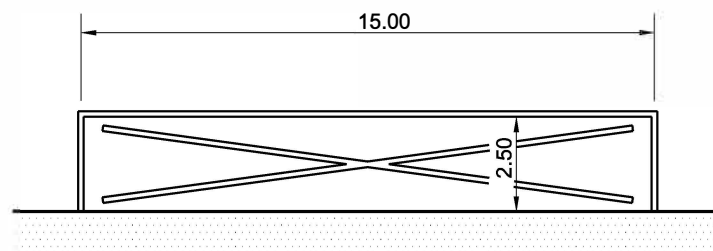

Normalien

2 Strassenbau
2.10 Strassenmarkierungen

2.10.23 Parkfelder 2/2

Parkfeld Velo + Picto Velo weiss

Parkfeld Motorräder senkrecht weiss

Parkfeld Motorräder längs weiss

Parkfeld Motorräder schräg 45° weiss

Parkfeld Ladestation E-Mobile, Picto 5.42 und Linien gelb

Parkfeld LKW längs gelb

Parkfeld Reiseocar längs gelb

Beschriftung h = 1.20 m