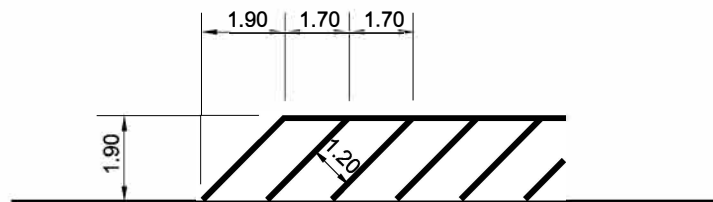

Normalien

2 Strassenbau
2.10 Strassenmarkierungen

2.10.23 Parkfelder 2/2

Parkfeld Velo + Picto Velo weiss

Parkfeld Motorräder senkrecht weiss

Parkfeld Motorräder längs weiss

Parkfeld Motorräder schräg 45° weiss

Parkfeld Ladestation E-Mobile, Picto 5.42 und Linien gelb

Parkfeld LKW längs gelb

Parkfeld Reiseocar längs gelb

Beschriftung h = 1.20 m