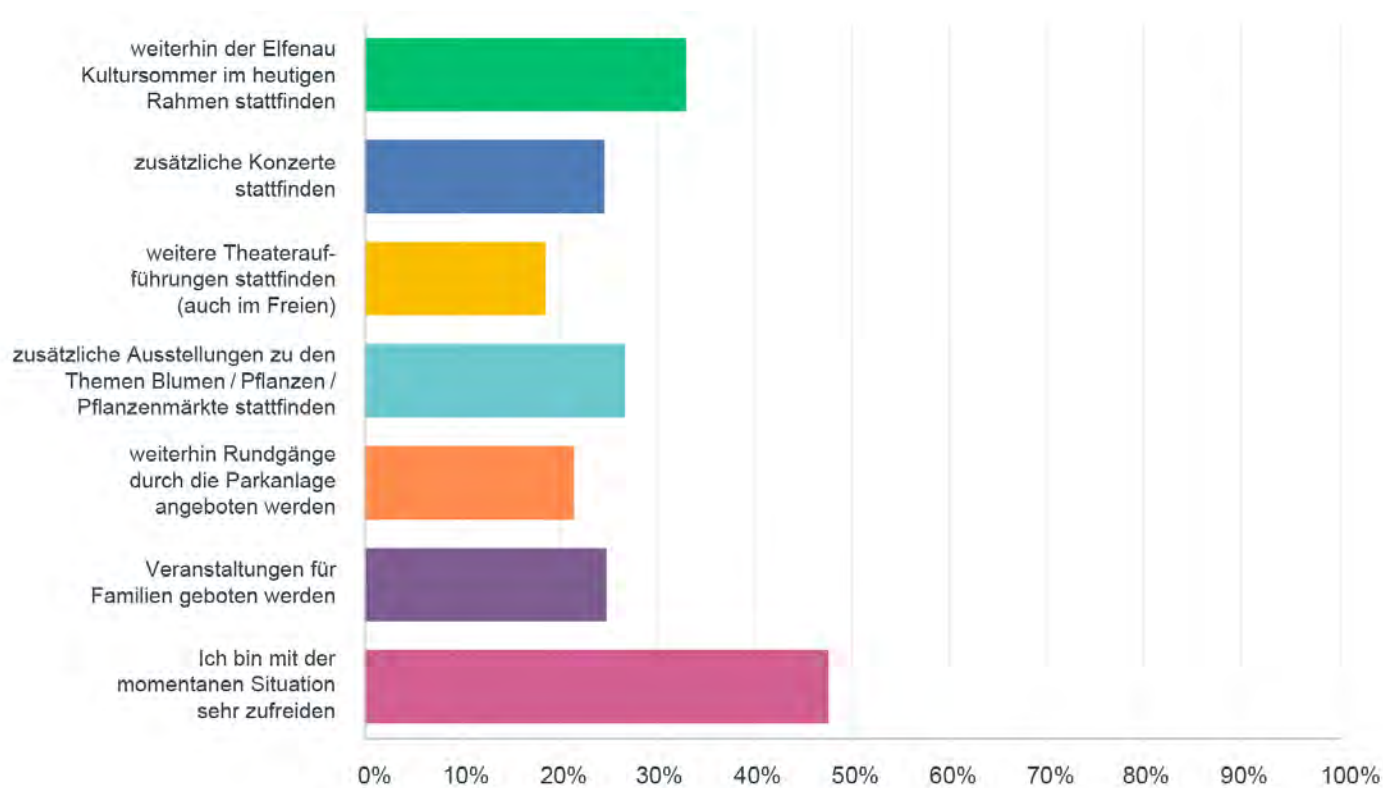

Bereits heute finden zahlreiche Veranstaltungen in der Parkanlage Efenau statt. Es soll/sollen künftig...