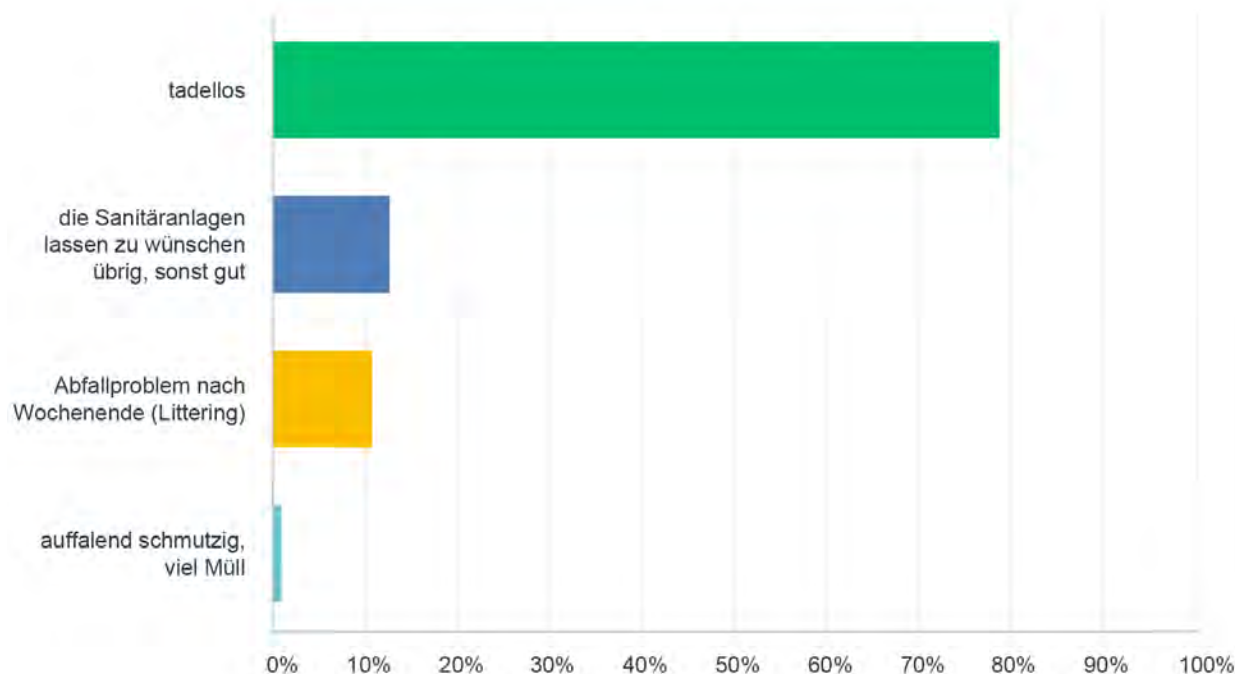

Heute finden in der Orangerie Elfenau regelmässig öffentliche Veranstaltungen statt. Zukünftig sollen/soll...

SONSTIGE ANTWORTEN

Heute finden in der Orangerie Elfenau regelmässig öffentliche Veranstaltungen statt. Zukünftig sollen/soll...

...es bleiben so wie es ist 4 Pers.

...auch die Vermietung der Orangerie für private Veranstaltungen mit open End möglich sein 5 Pers.

Der Bauernhof soll künftig biologische Landwirtschaft betreiben. Der Bauernbetrieb soll...

Die heutige Erschliessung der Parkanlage Elfenau führt durch das Wohnquartier. Sowohl für Anlieferungen als auch den Betriebsverkehr und Besuchende. Dies...

Wie schätzen Sie die Instandhaltung und Sauberkeit der Anlage ein?