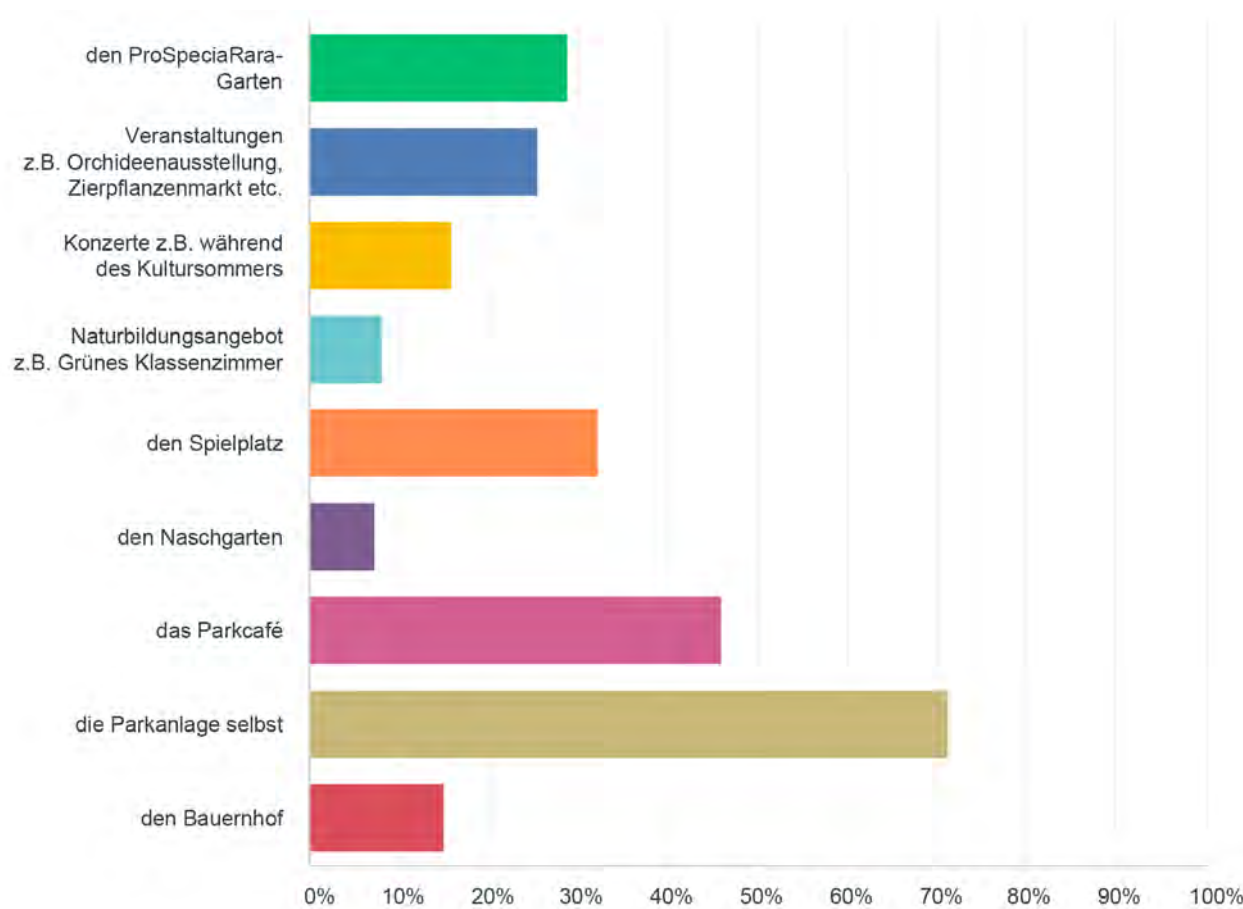

Ich besuche in der Parkanlage der Elfenau vor allem...