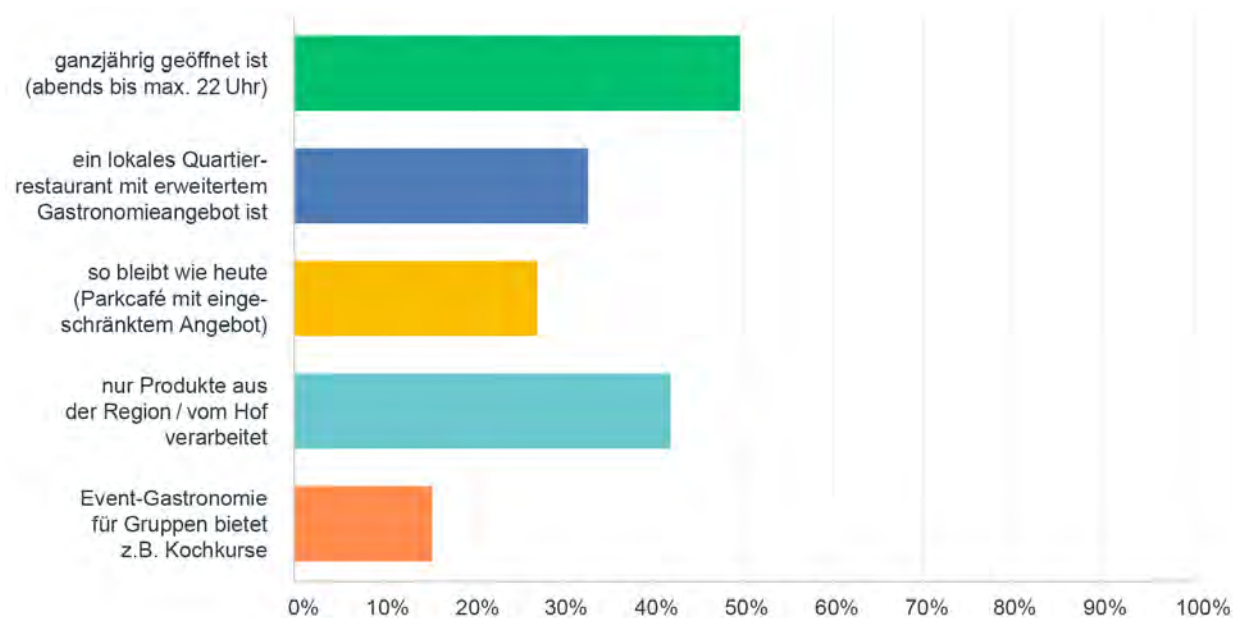

Das Parkcafé bleibt selbstverständlich erhalten. Wünschen Sie, dass es künftig...