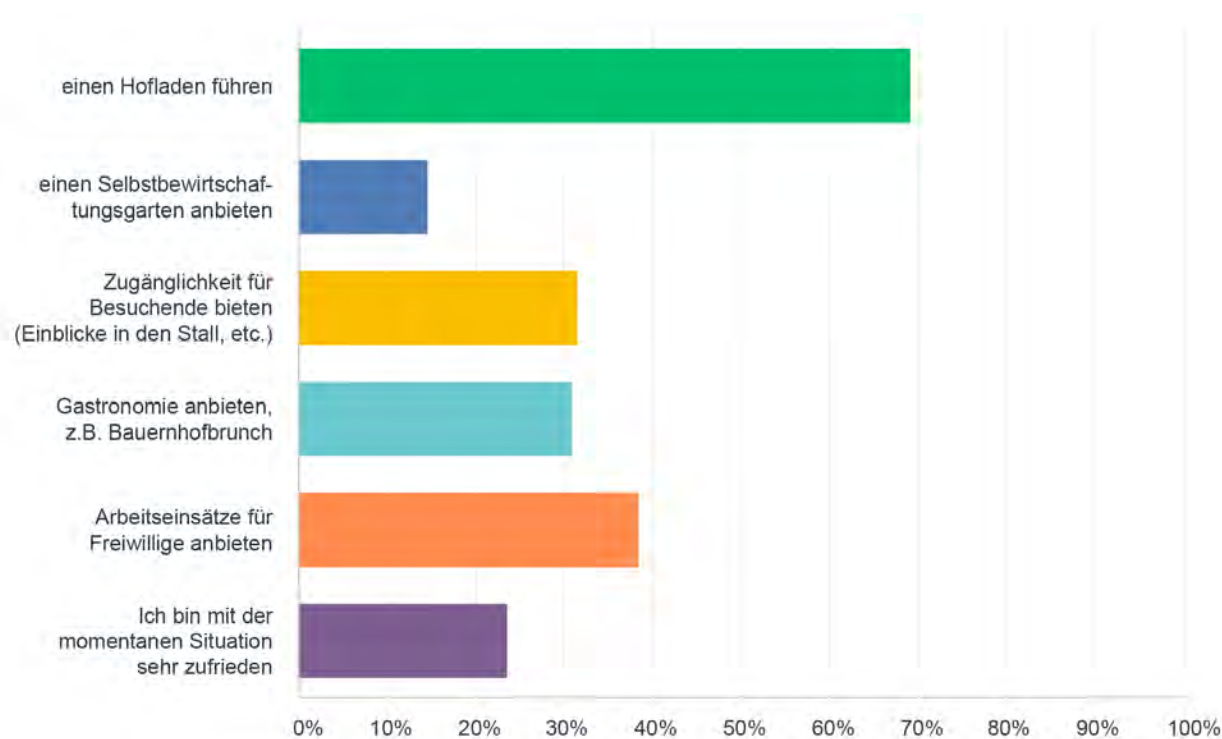

Heute finden in der Orangerie Elfenau regelmässig öffentliche Veranstaltungen statt. Zukünftig sollen/soll...

SONSTIGE ANTWORTEN

Heute finden in der Orangerie Elfenau regelmässig öffentliche Veranstaltungen statt. Zukünftig sollen/soll...

...es bleiben so wie es ist 4 Pers.

...auch die Vermietung der Orangerie für private Veranstaltungen mit open End möglich sein 5 Pers.

Der Bauernhof soll künftig biologische Landwirtschaft betreiben. Der Bauernbetrieb soll...