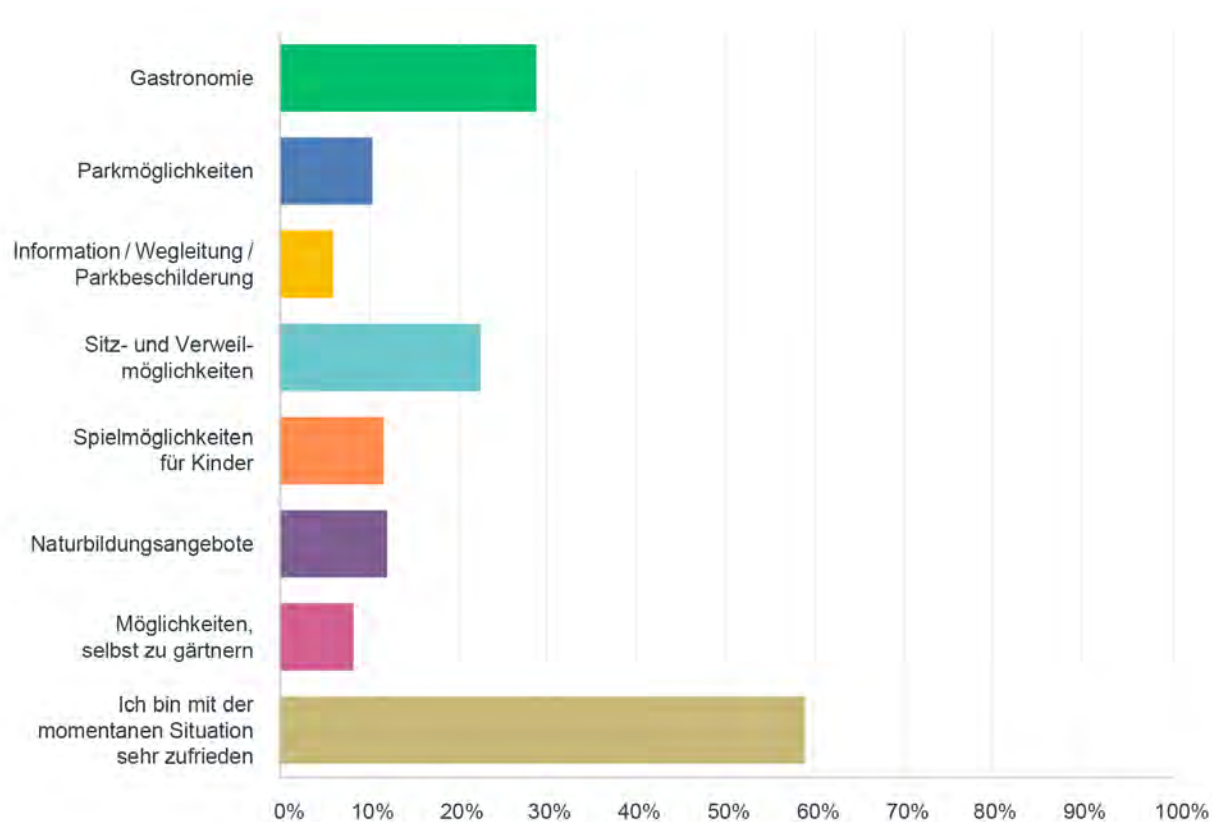

Die Parkanlage Elfenau ist sehr schön,
aber ich wünsche mir bessere...