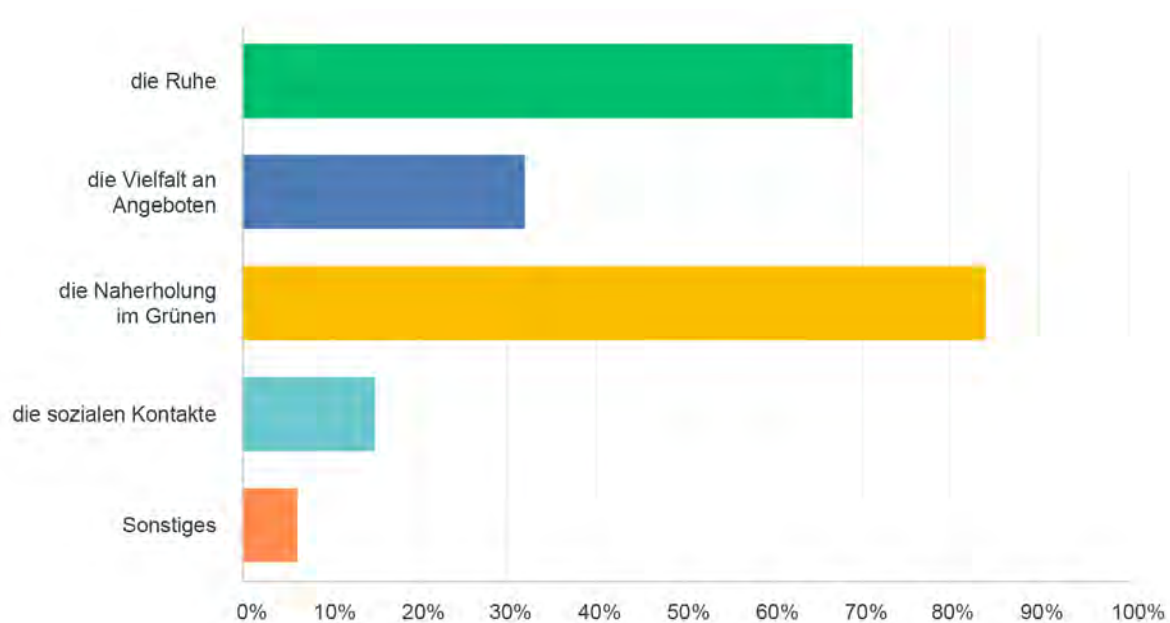

- A Herrenhaus
- B Gesindehaus
- C Grosse Scheune (heute Grosse Orangerie)
- D Kutschenremise und Orangerie

© Bernisches Historisches Museum

FAKTEN ZUR UMFRAGE

Durchführungszeitraum	12. Mai – 12. August 2019
Art der Befragung	online / offline vor Ort
Total Beantwortungen	437
Abschlussquote	100% (!)
Beantwortungszeit \bar{x}	5 Minuten

Ich besuche in der Parkanlage der Elfenau vor allem...

An der Parkanlage Efenau schätze ich besonders...

SONSTIGE ANTWORTEN

An der Parkanlage Efenau schätze ich besonders...

...die schöne Bepflanzung	8 Pers.
...den Zugang zur Aare	5 Pers.
...das saubere WC	2 Pers.
...die unterschiedlichen Freizeitangebote	7 Pers.