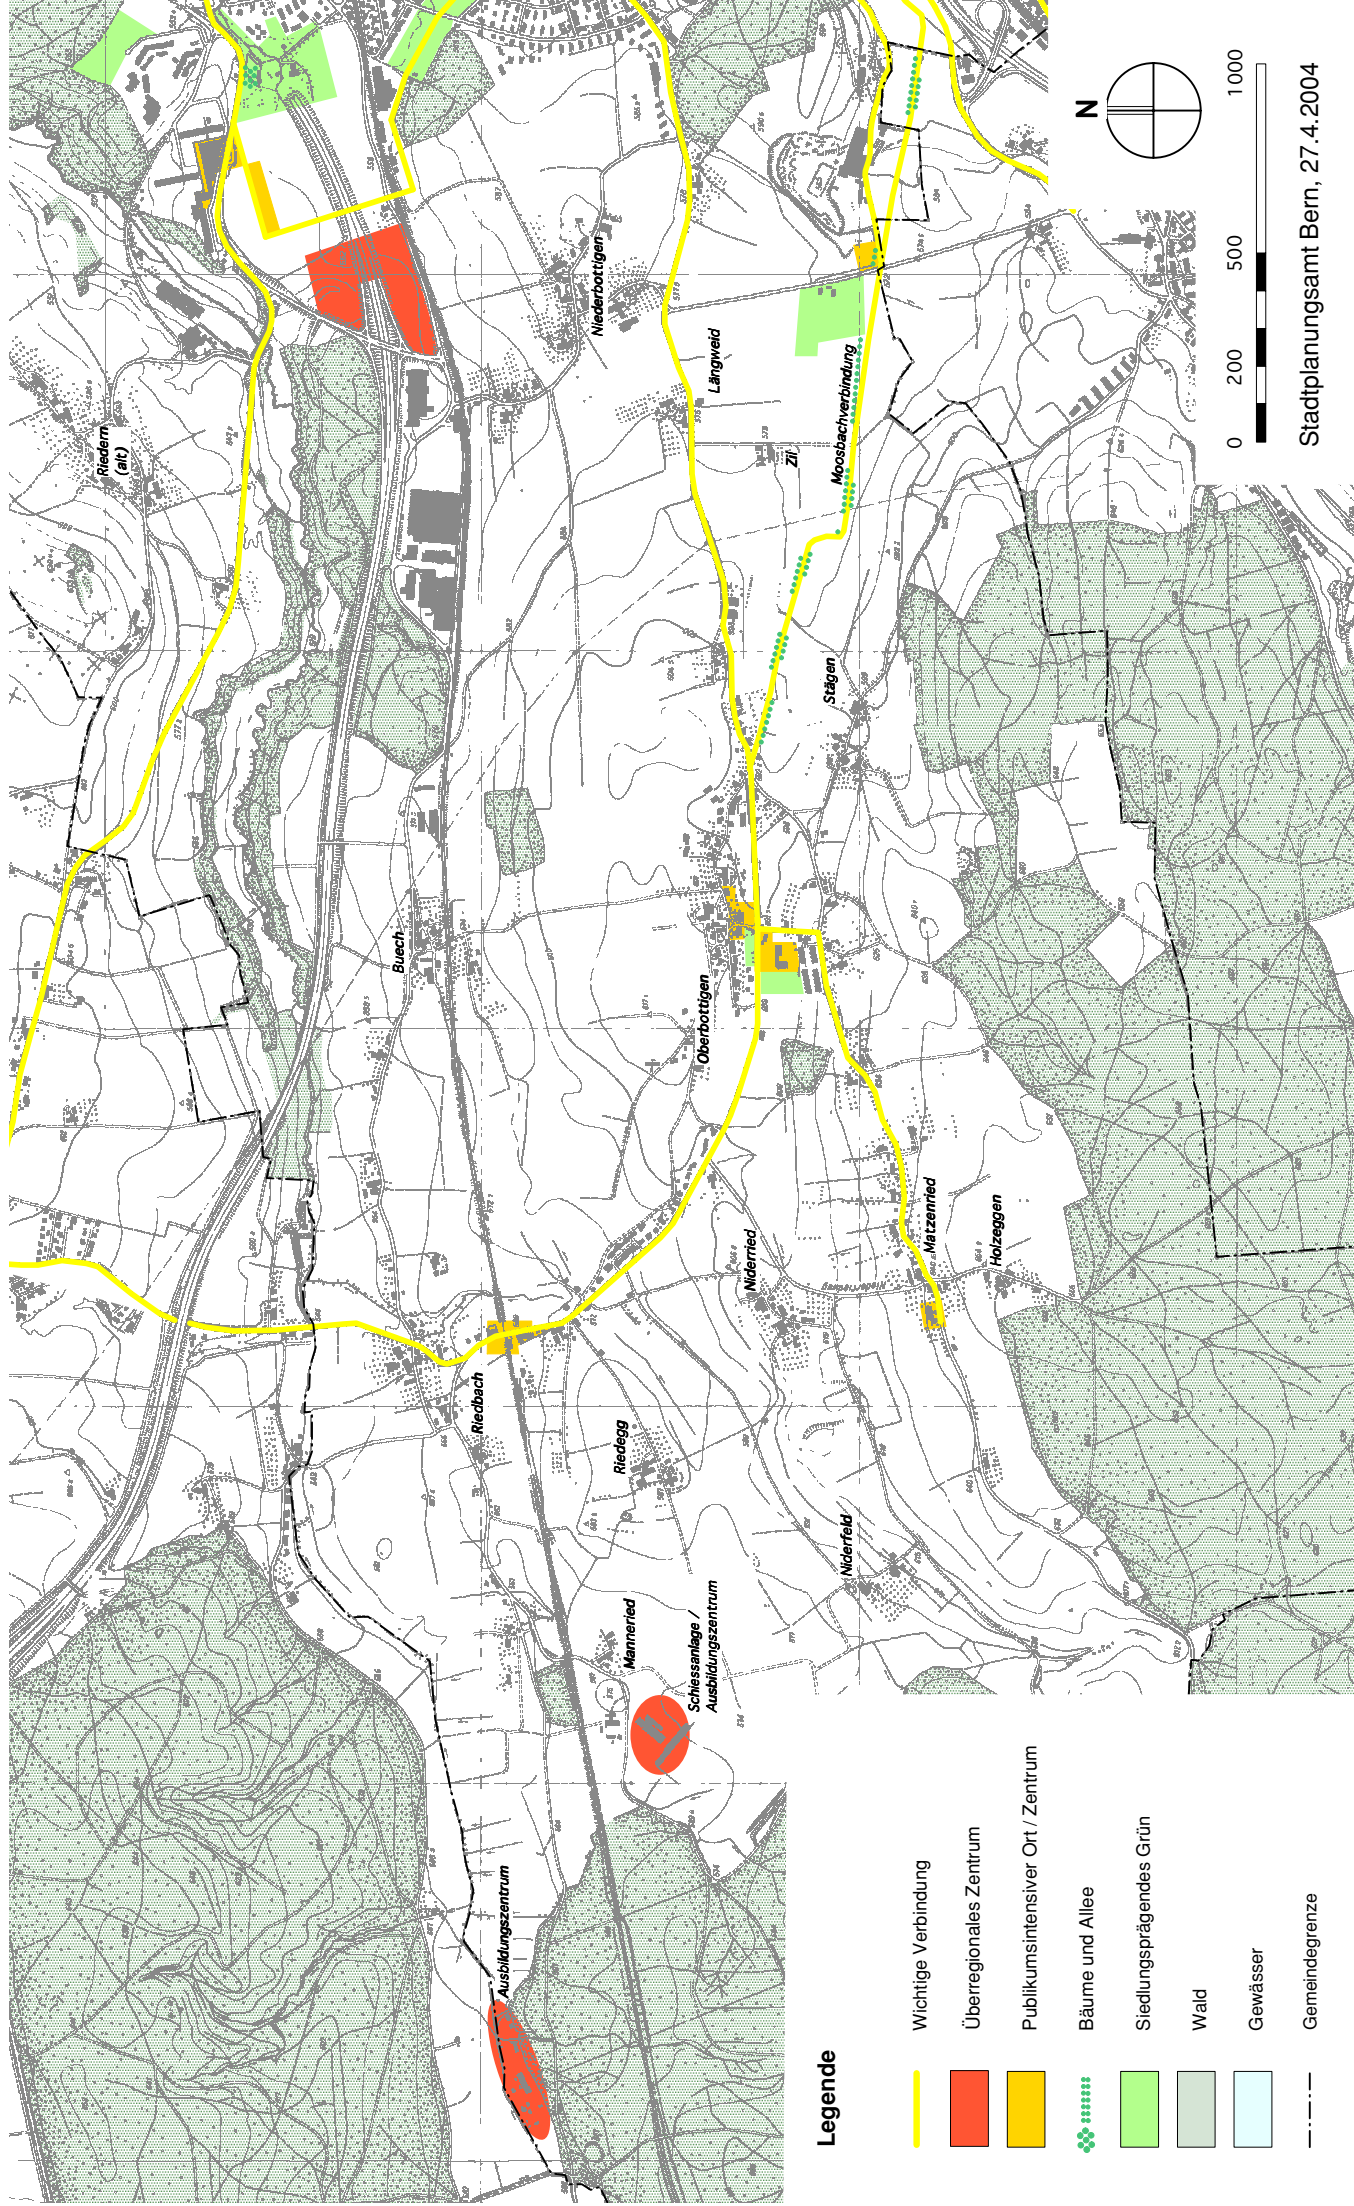

Quartierplanung Stadtteil VI (Bümpliz/Bethlehem/Bottigen/Riedbach)

Aussenraumkonzept

Legende

-  Wichtige Verbindung
-  Überregionales Zentrum
-  Publikumsintensiver Ort / Zentrum
-  Bäume und Allee
-  Siedlungsprägendes Grün
-  Wald
-  Gewässer
-  Gemeindegrenze