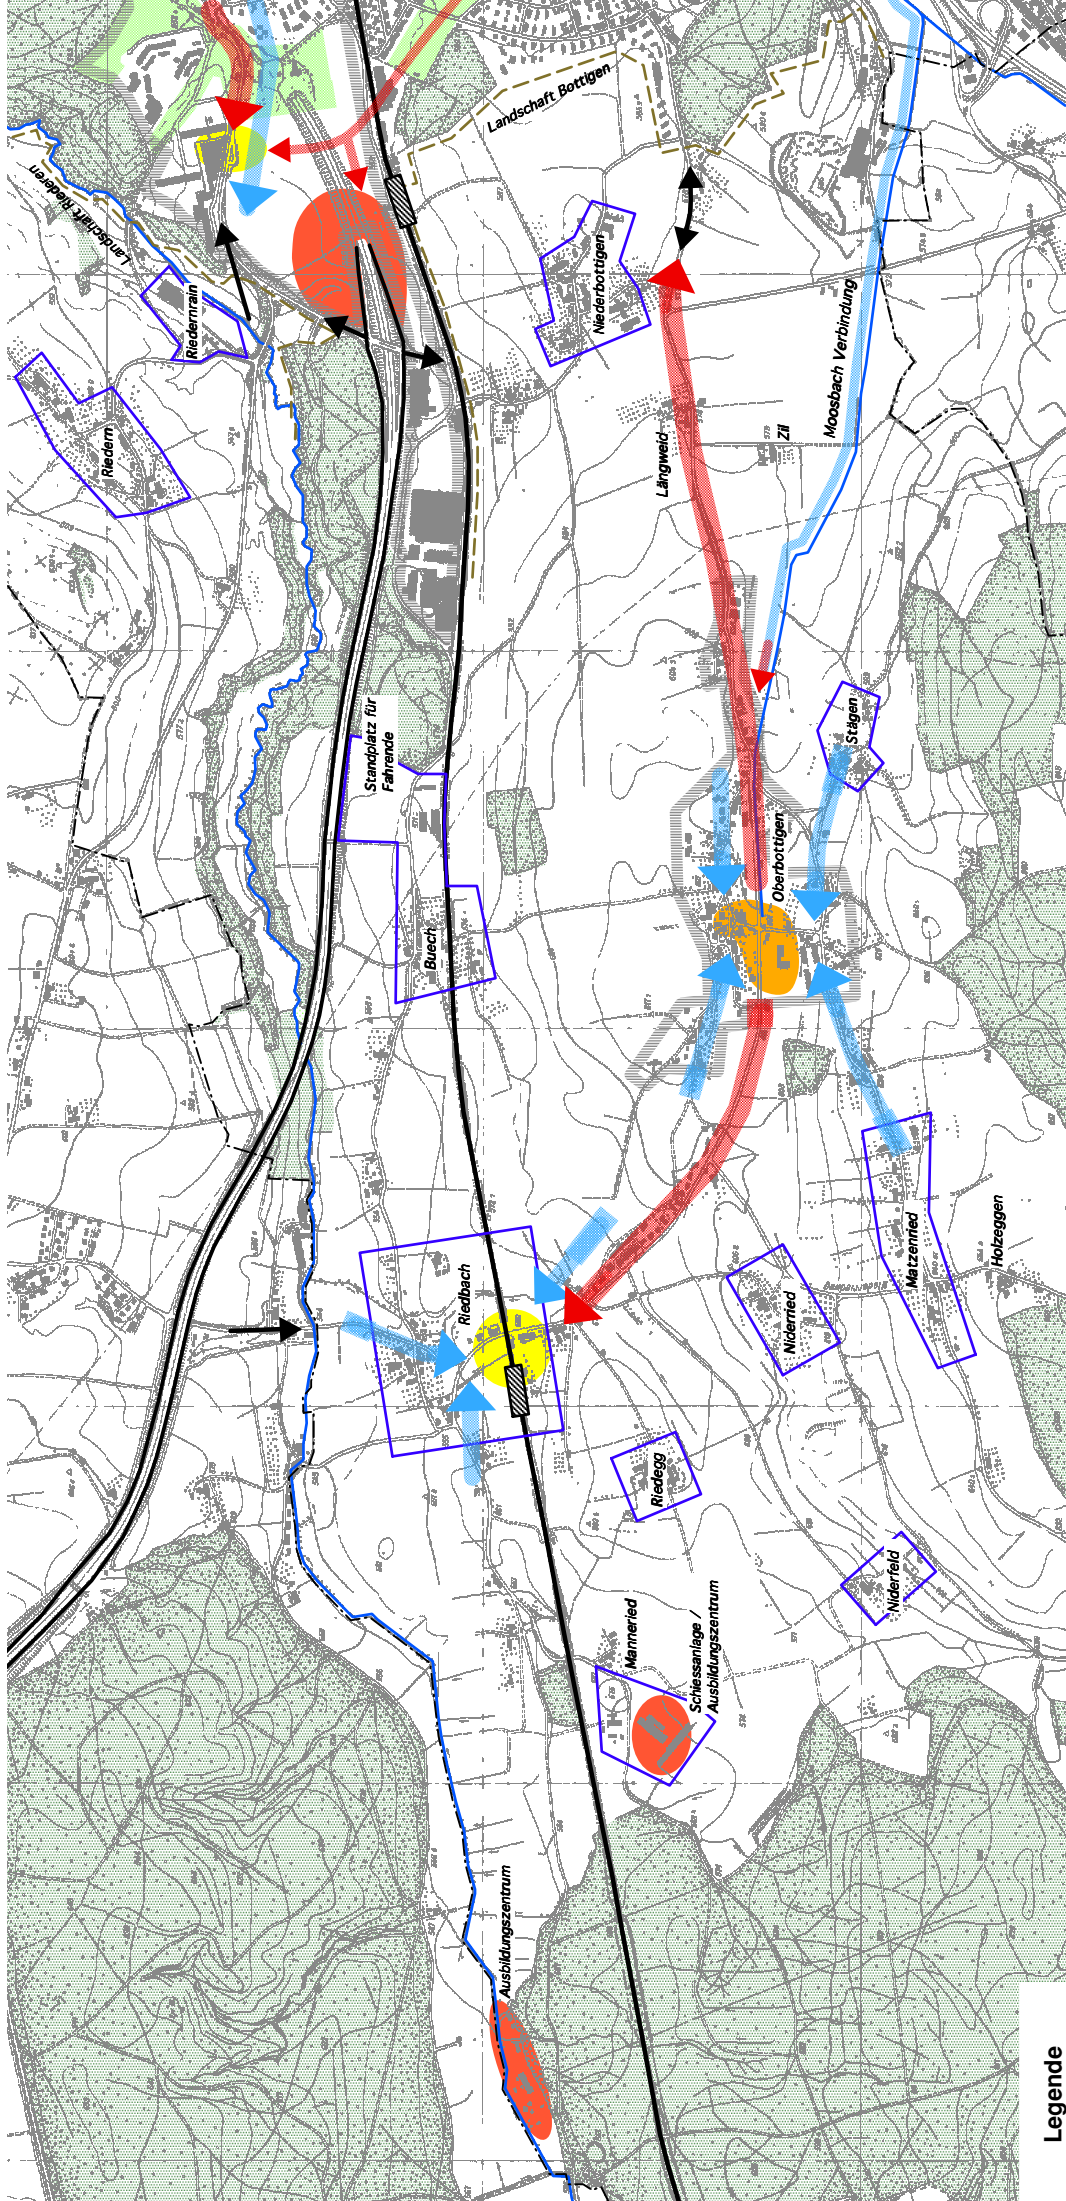

# Quartierplanung Stadtteil VI (Bümpliz/Bethlehem/Bottigen/Riedbach)

## Grobkonzept des Quartiers

**Legende**

	Quartier / Dorf		Quartierhauptverbindung		Wald
	Quartier / Dorfteil ohne Dorfsammenhang		Quartierebeneverbindung		Gewässer
	Übergeordnete Strassenverbindung		Quartiergliederung		Siedlungsgrenze
	Eisenbahnlinie mit Haltestelle		Quartierzugang		Gemeindegrenze
	Quartiernebenzentrum lokales Versorgungszentrum				
	Überregionales Zentrum				
	Quartierzentrum				
	Siedlungsprägendes Grün				