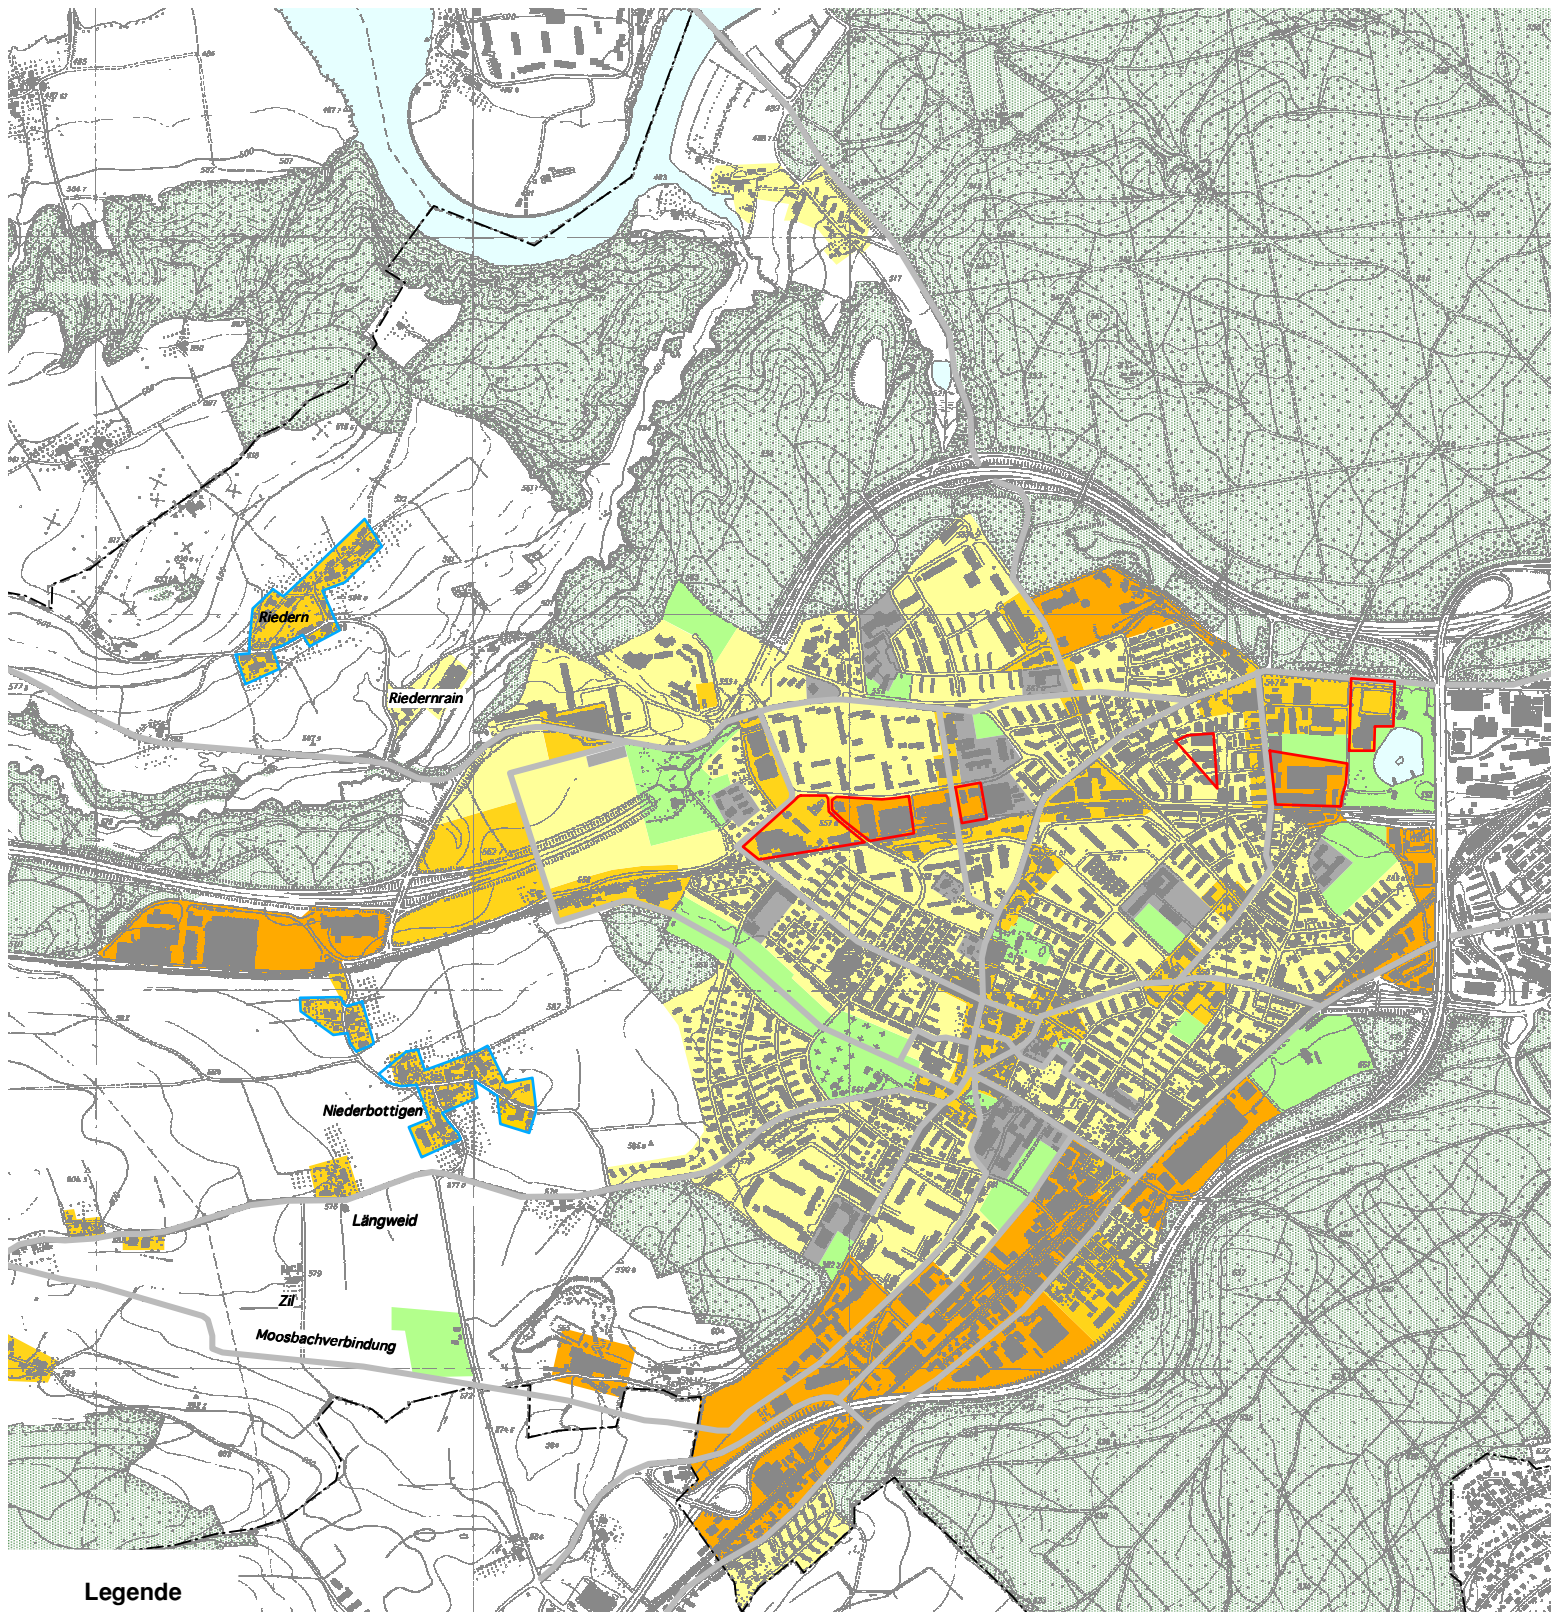

Quartierplanung Stadtteil VI (Bümpliz/Bethlehem/Bottigen/Riedbach)

Nutzungskonzept

Legende

	Schulstandort / Kirche		Umnutzungsgebiet		Gemeindegrenze
	Überwiegend Wohnnutzung		Weilerzone		
	Überwiegend Mischnutzung / Zentrumsnutzung		Siedlungsprägendes Grün		
	Überwiegend Arbeitsnutzung		Wald		
	Quartierstrukturierende Verbindung		Gewässer		