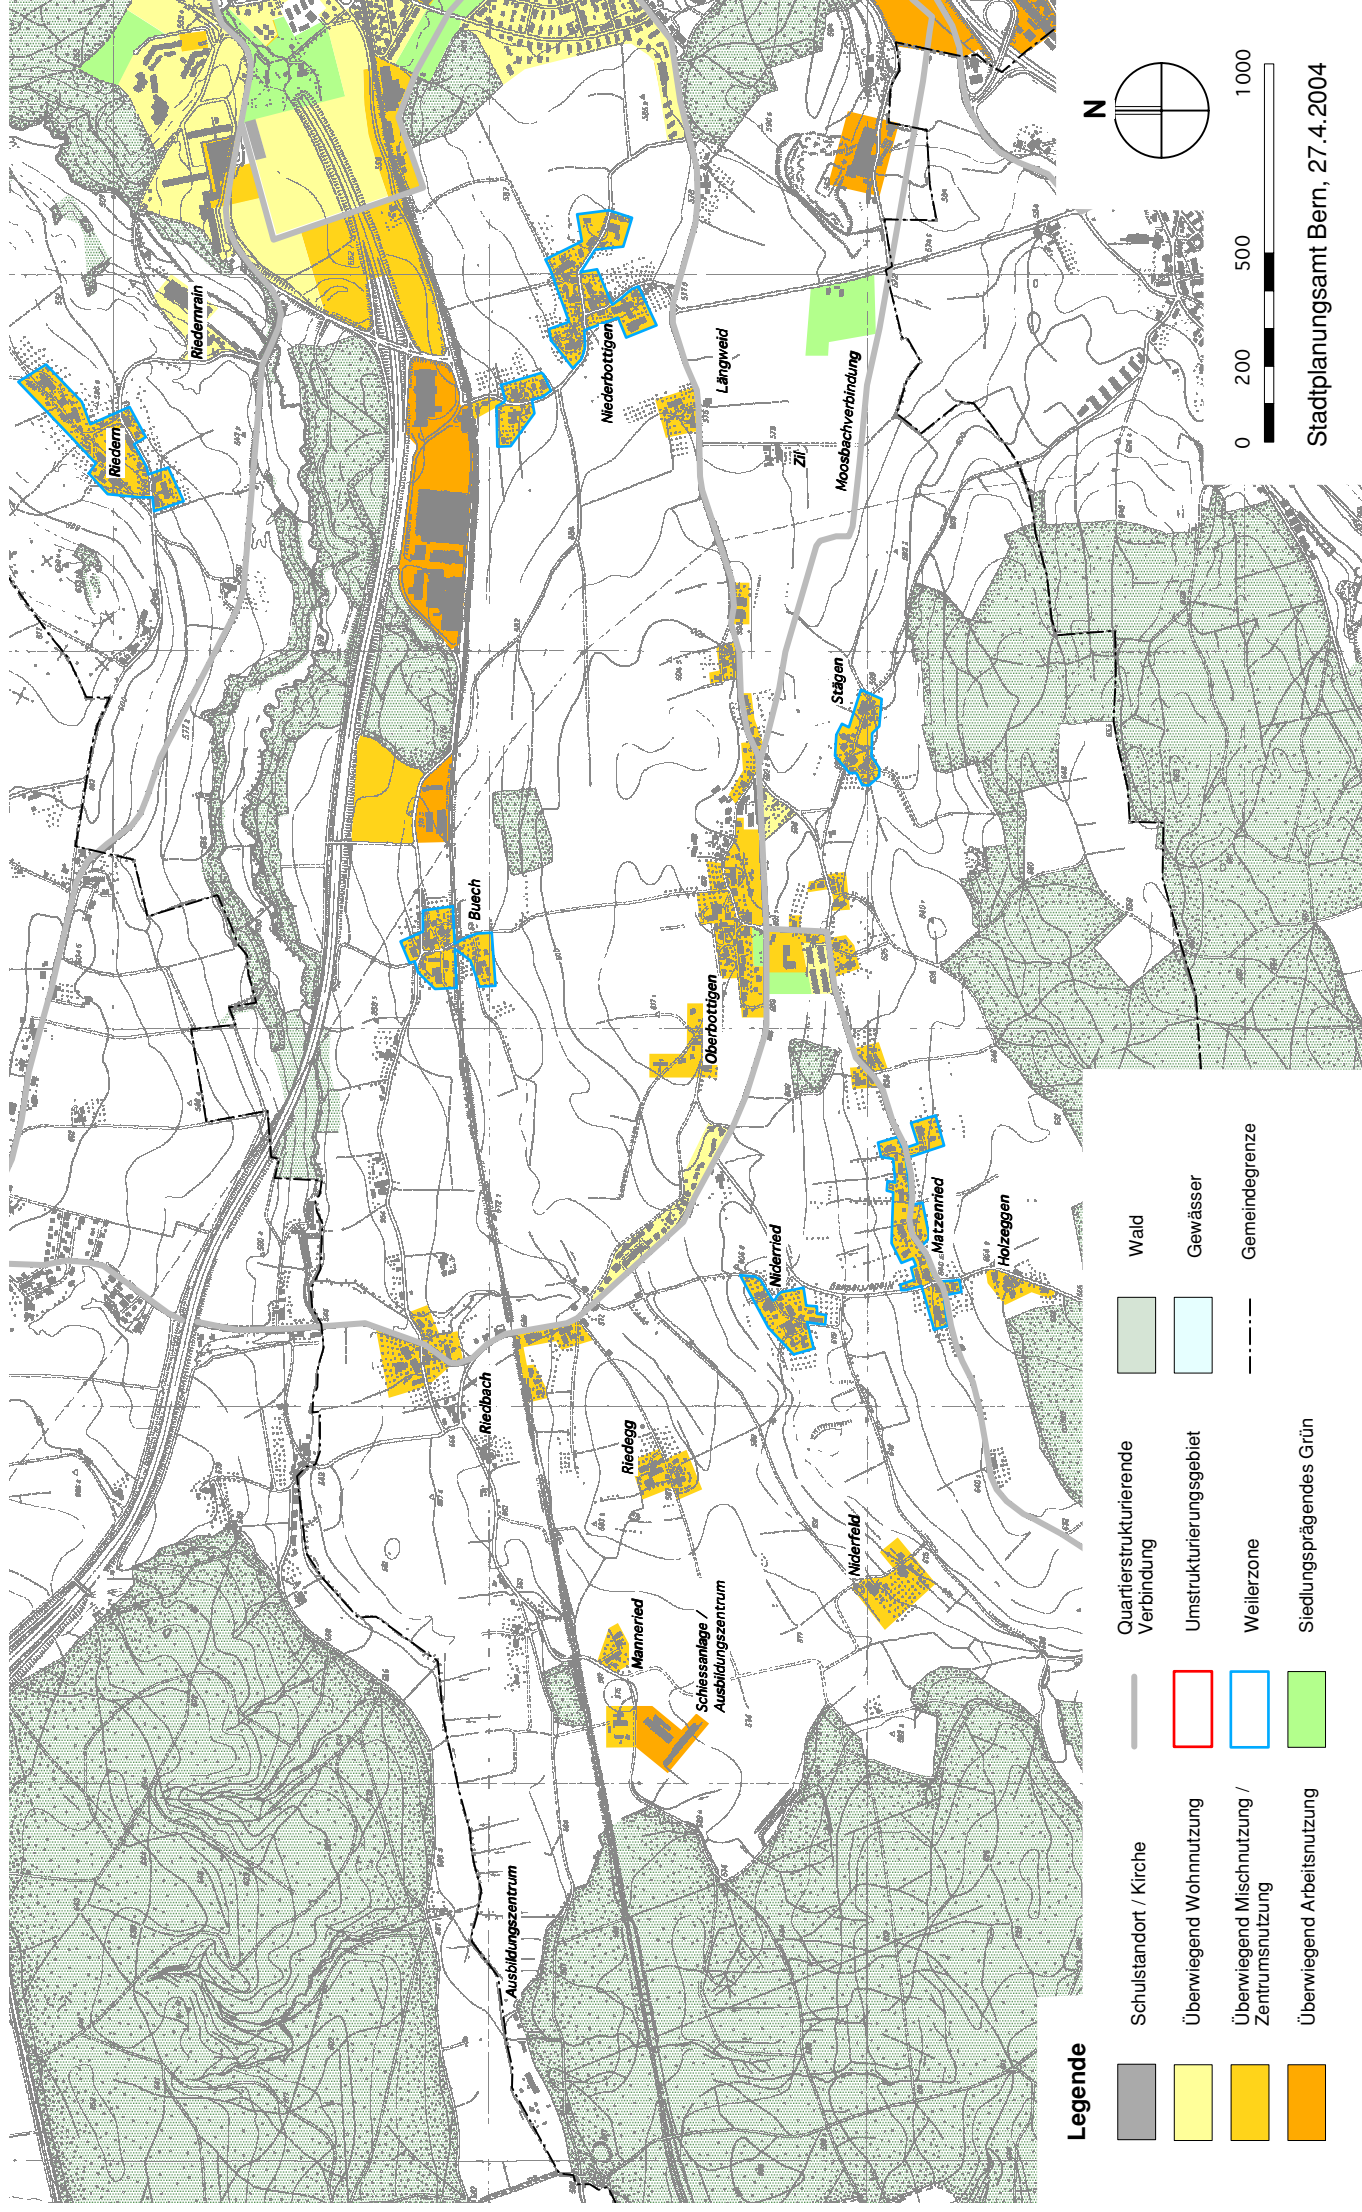

Quartierplanung Stadtteil VI (Bümpliz/Bethlehem/Bottigen/Riedbach)

Nutzungskonzept

	Schulstandort / Kirche		Quartierstrukturierende Verbindung		Wald
	Überwiegend Wohnnutzung		Umstrukturierungsgebiet		Gewässer
	Überwiegend Mischnutzung / Zentrumsnutzung		Weilerzone		Gemeindegrenze
	Überwiegend Arbeitsnutzung		Siedlungsprägendes Grün		

Legende

Stadtplanungsamt Bern, 27.4.2004