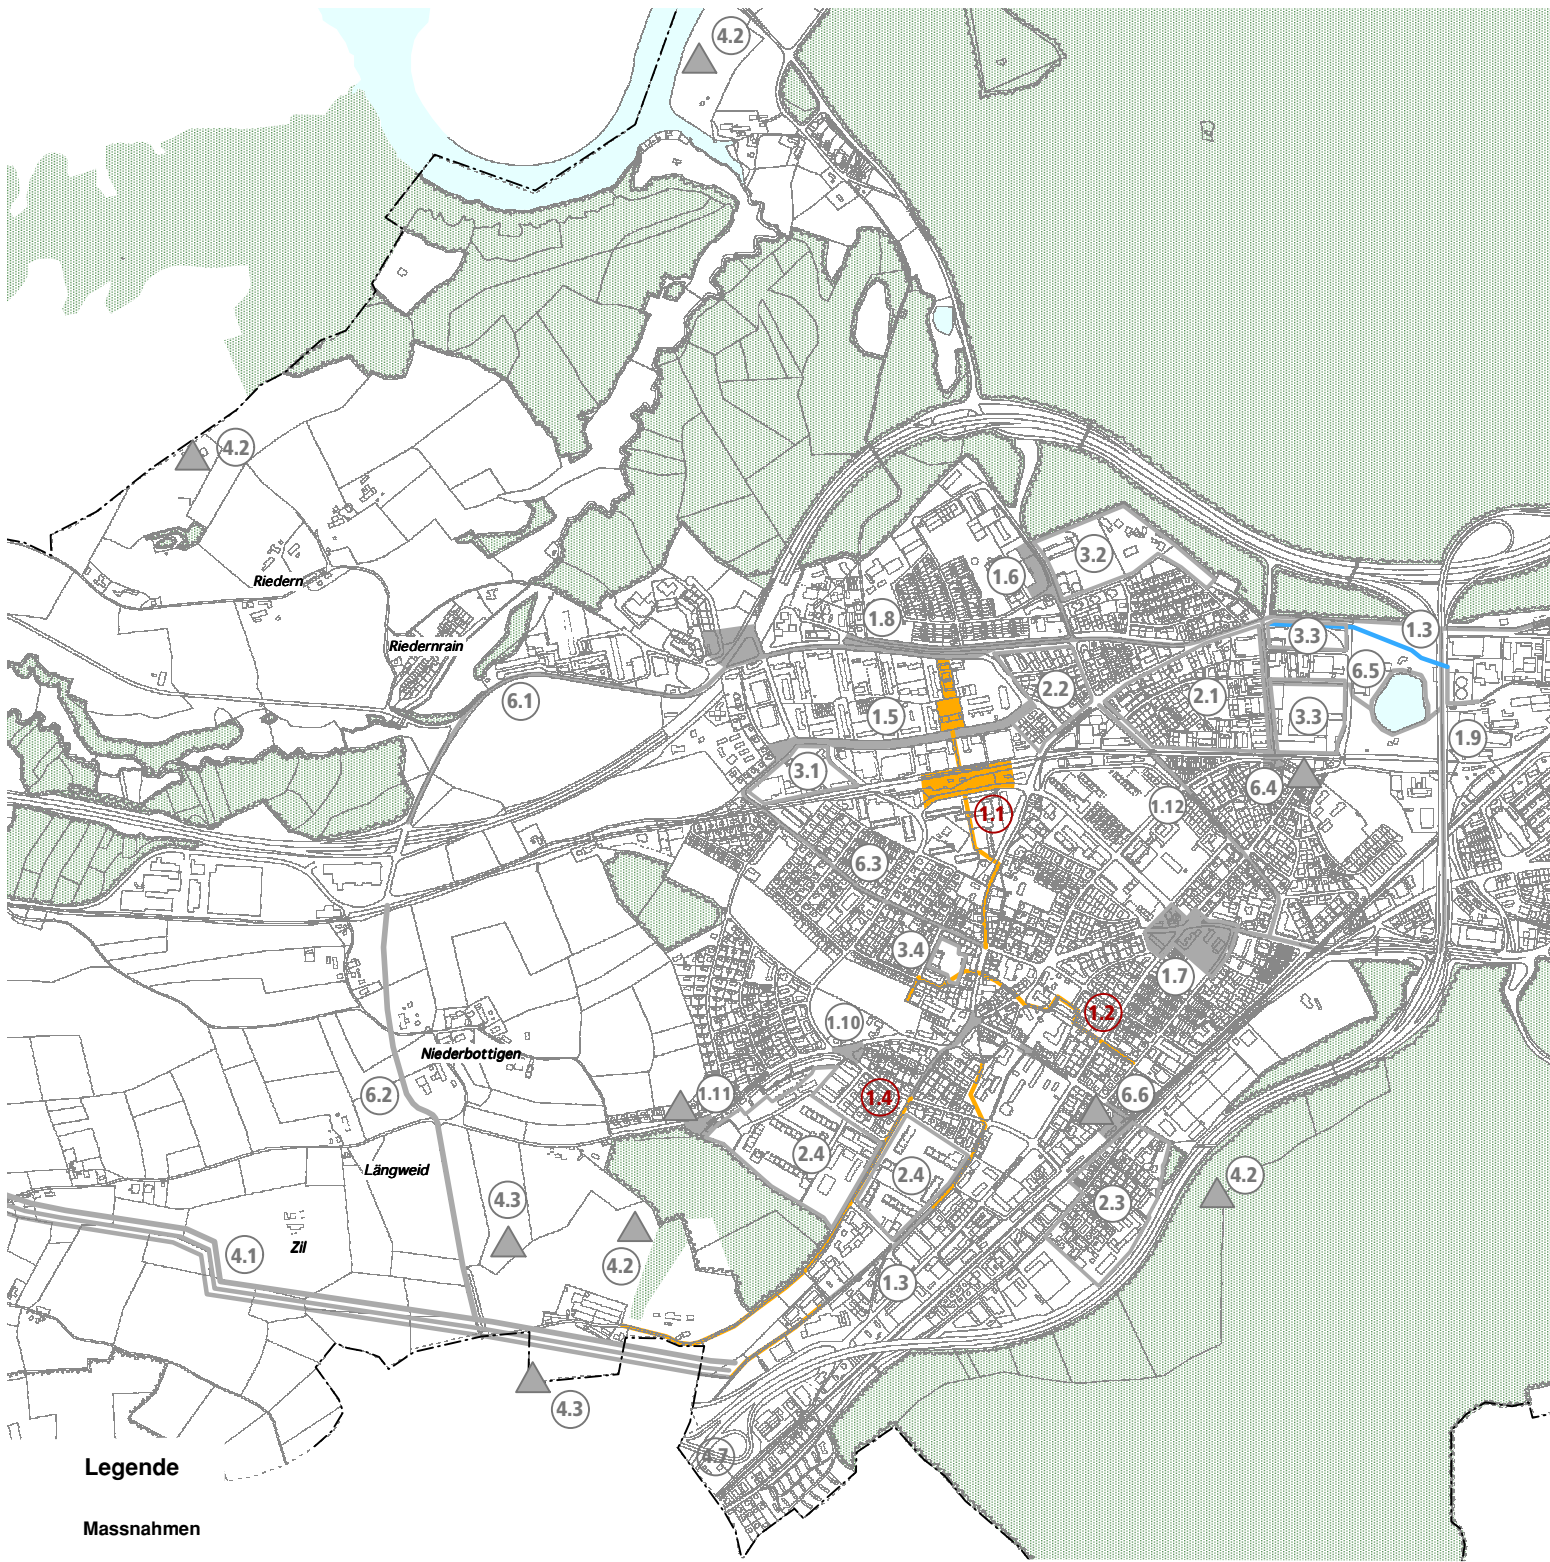

Quartierplanung Stadtteil VI (Bümpliz/Bethlehem/Bottigen/Riedbach)

Realisierungsprogramm

Legende

Massnahmen

 Neugestaltung des öffentlichen- und öffentlich zugänglichen privaten Raums

 Bach

 Massnahmen gemäss Realisierungsprogramm

Hinweis

 Planungs- und baurechtliche Anpassung

 Landschaftsgestaltung- und ökologische Aufwertung

 Ergänzung des Zentrums und der Ausstattung

 Verbesserung des Wohnumfelds

 Wald

 Gewässer

 Gemeindegrenze

0 200 500 1000