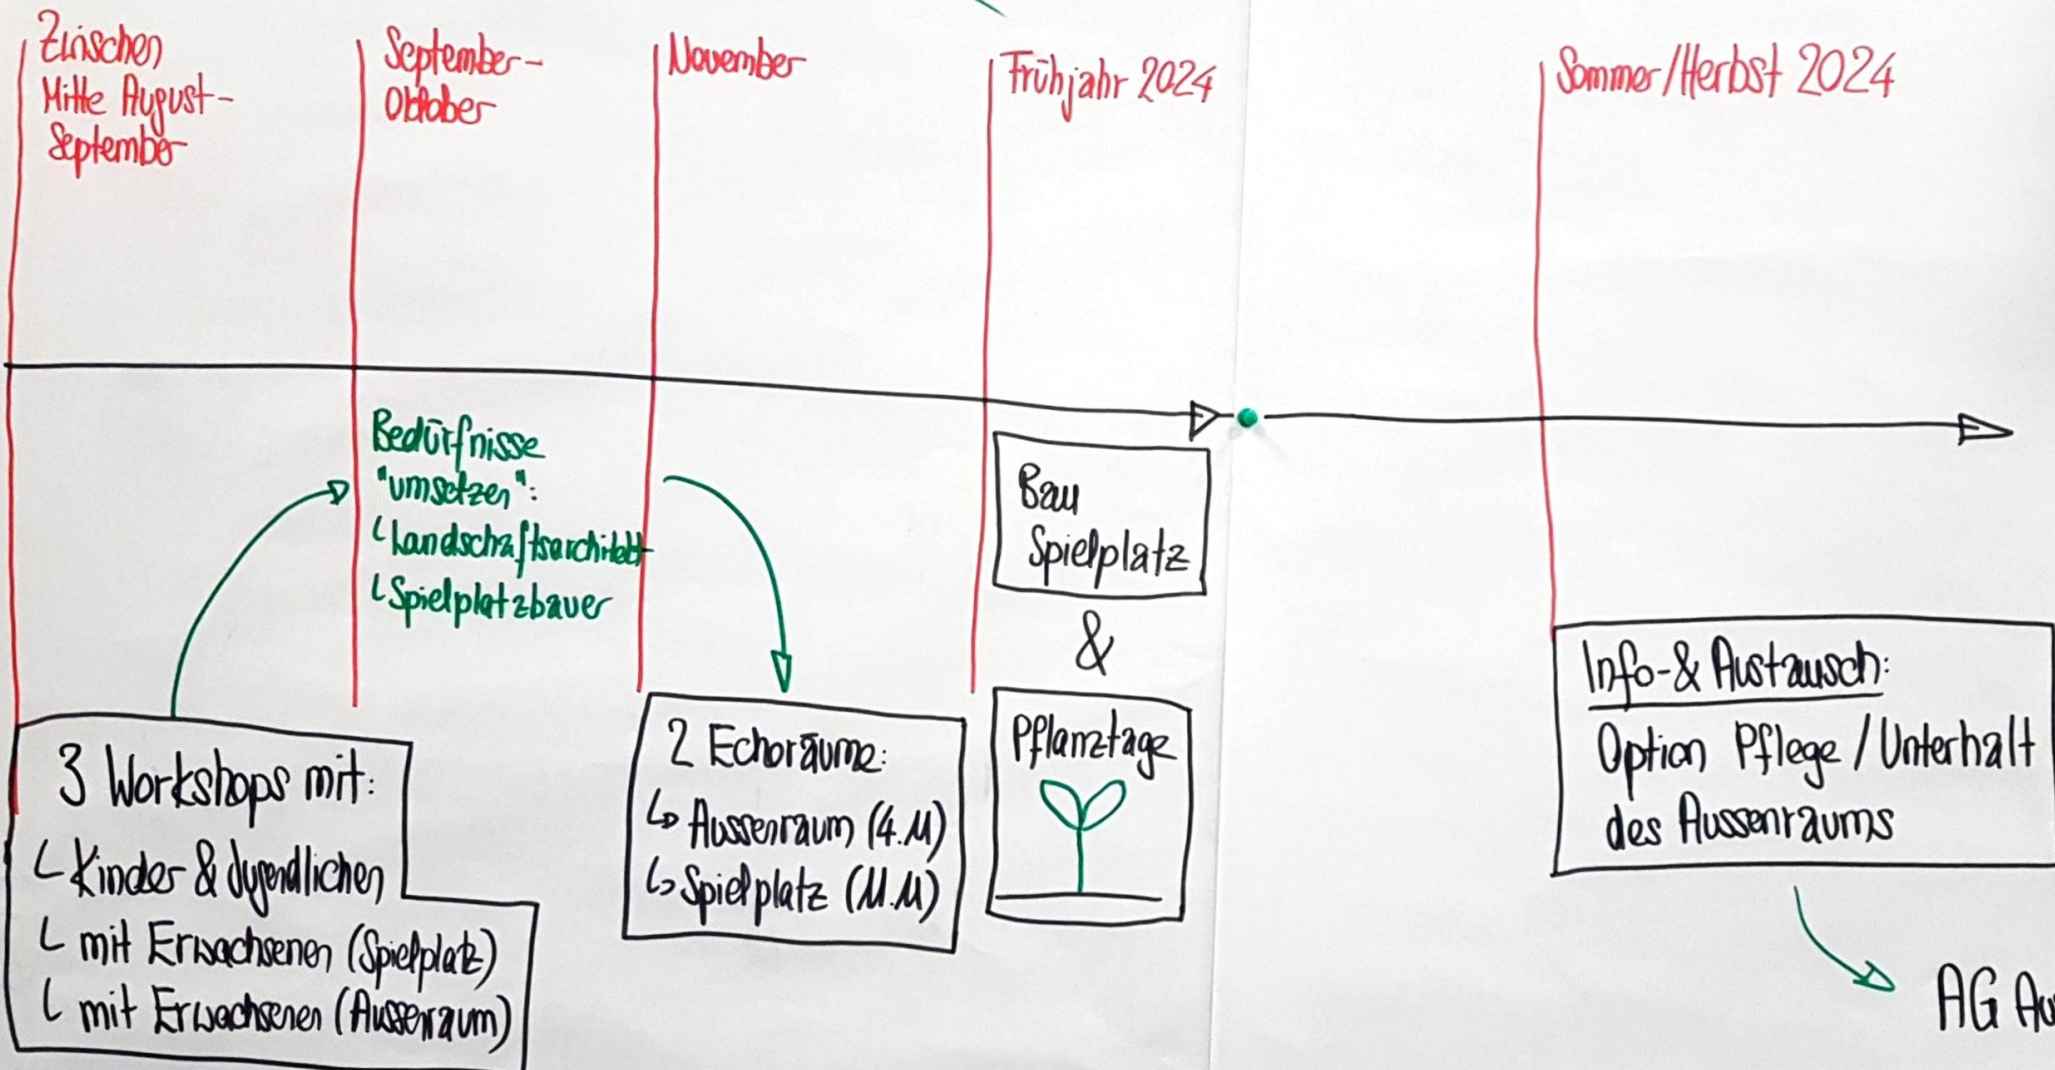

Herzlich

Willkommen

Workshop: Außenraum-
Ideen & Bedürfnisse der
Erwachsenen

Fr, 22. September 2023, 17-19:30

Ausblick Mitwirkungsprozess: Aussenraum & Spielplatz

AG Aussenraum  ?

Agenda

Bedürfnisse der Erwachsenen abholen