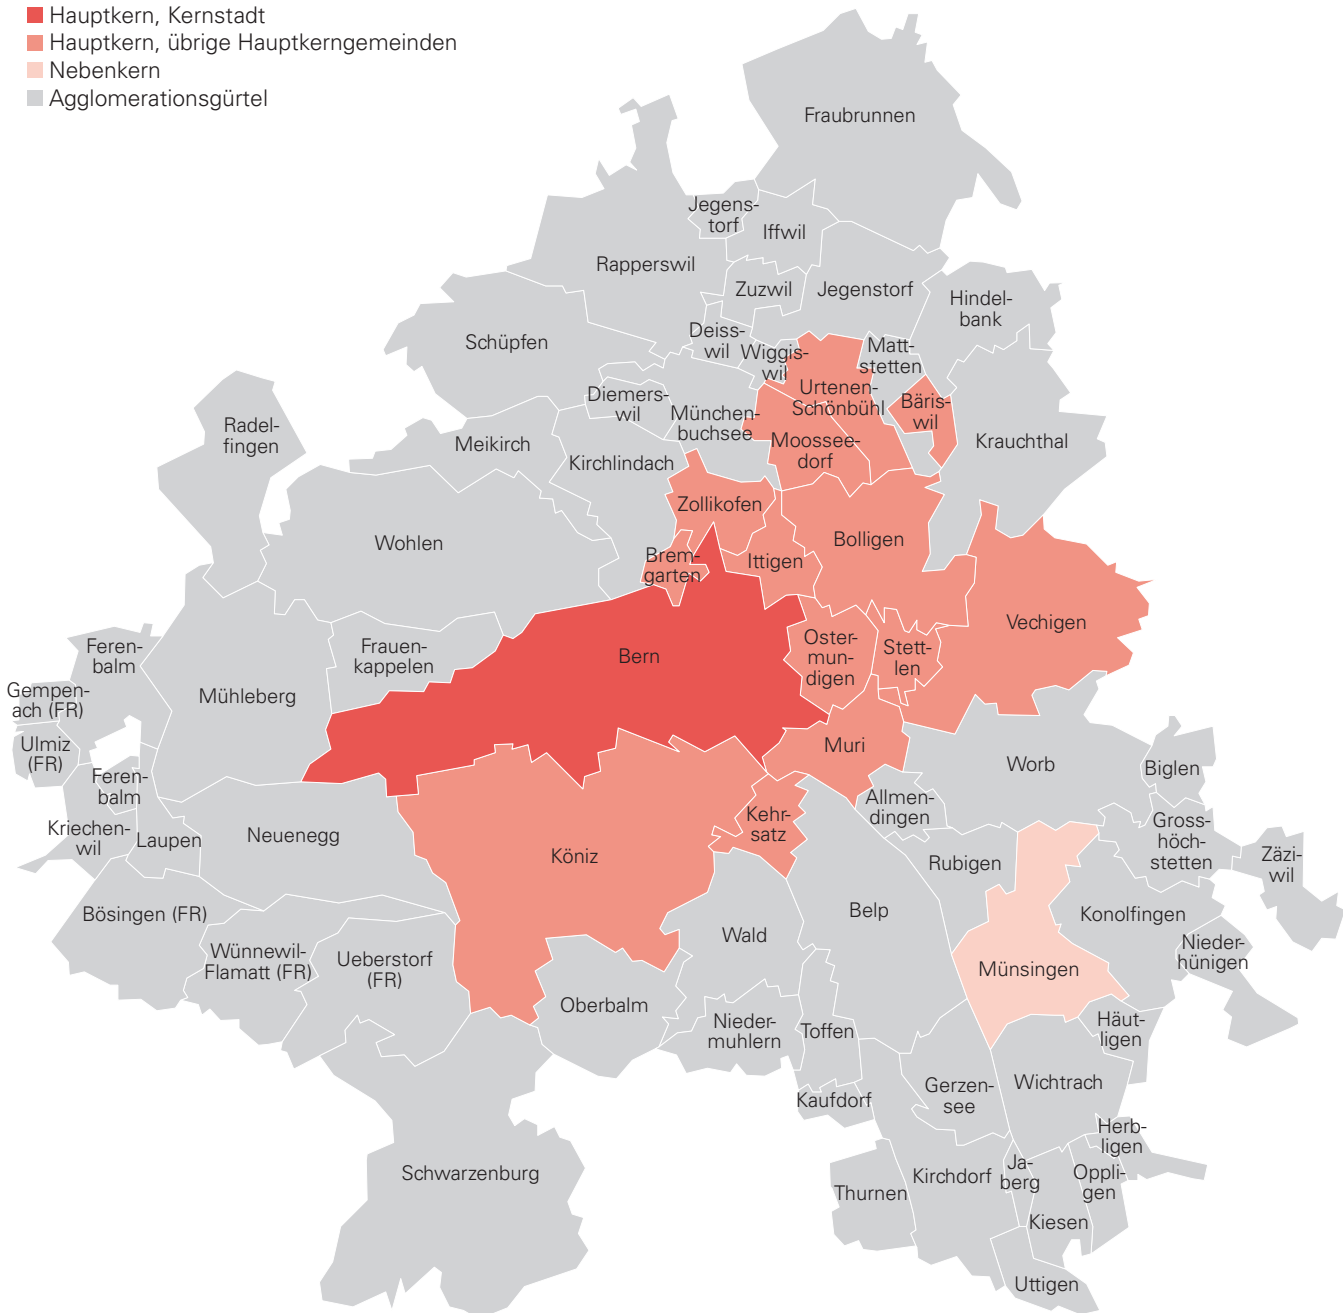

Das Gebiet der Agglomeration Bern

Agglomeration Bern

G 00.00.010

- Hauptkern, Kernstadt
- Hauptkern, übrige Hauptkerngemeinden
- Nebenkern
- Agglomerationsgürtel

Statistik Stadt Bern

Kartengrundlage: Bundesamt für Statistik, generalisierte Gemeindegrenzen, Stand 31.12.2021