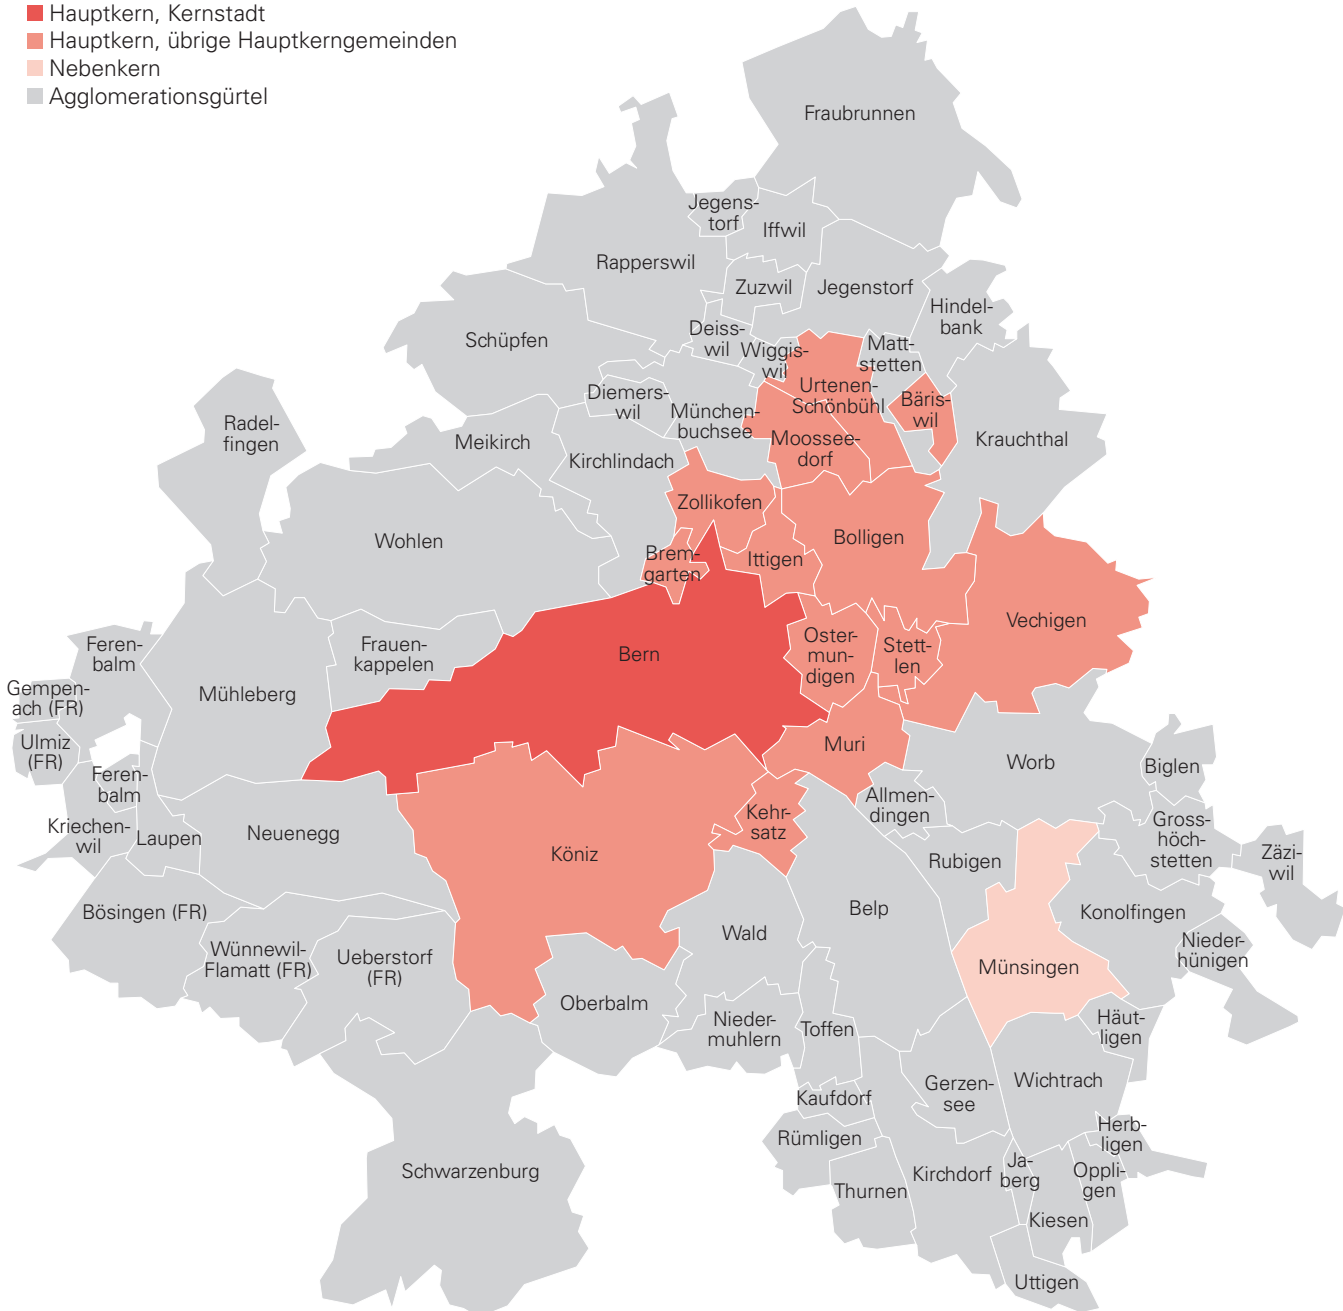

## Das Gebiet der Agglomeration Bern

### Agglomeration Bern

G 00.00.010

- Hauptkern, Kernstadt
- Hauptkern, übrige Hauptkerngemeinden
- Nebenkern
- Agglomerationsgürtel

Statistik Stadt Bern

Kartengrundlage: Bundesamt für Statistik, generalisierte Gemeindegrenzen, Stand 31.12.2020