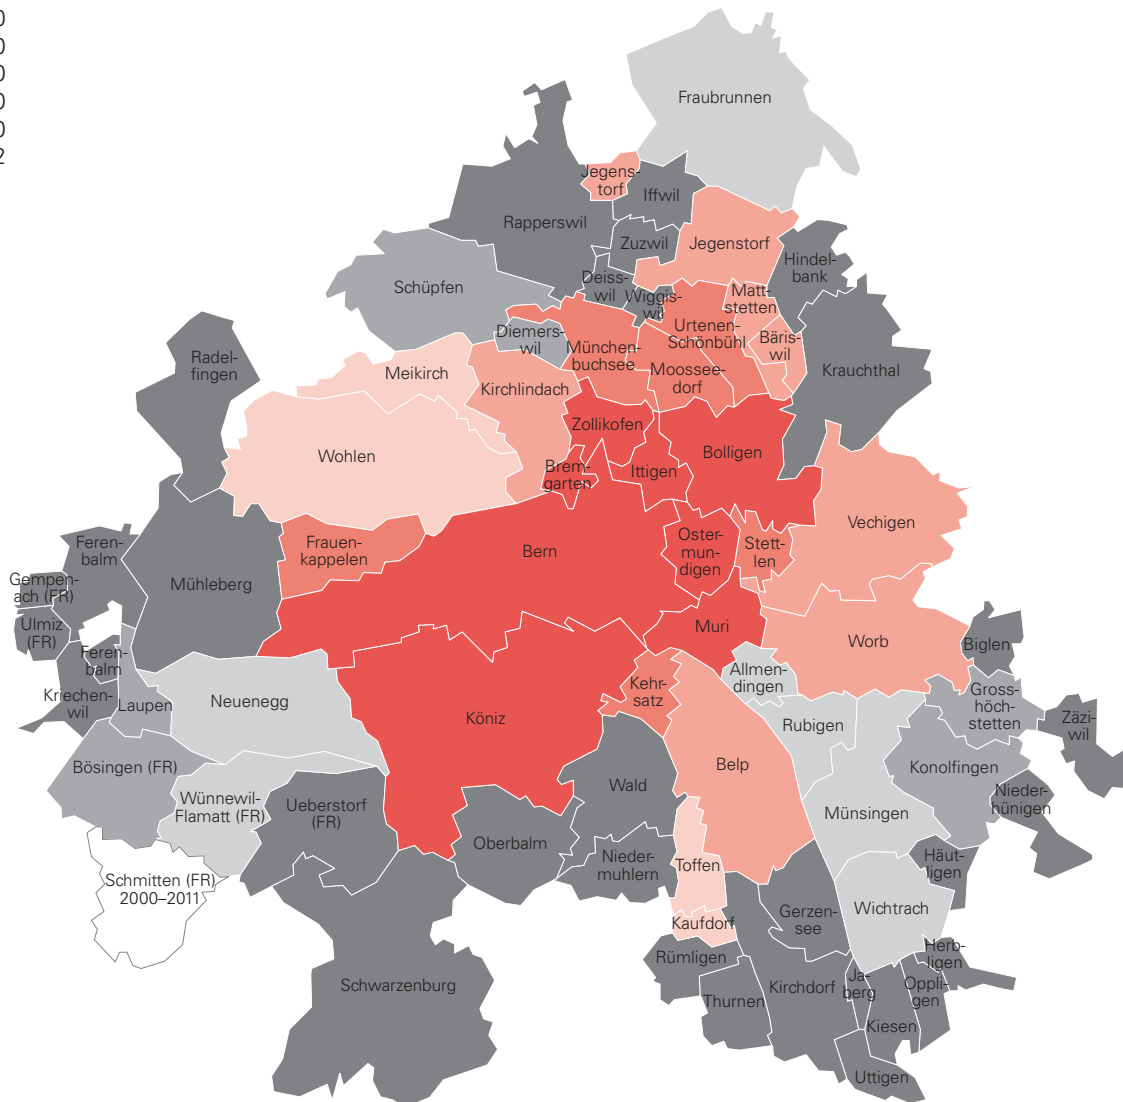

Das Gebiet der Agglomeration Bern seit 1930

Agglomeration Bern

G 00.00.030

Zur Agglomeration Bern gehörend seit

- 1930
- 1960
- 1970
- 1980
- 1990
- 2000
- 2012

Statistik Stadt Bern

Kartengrundlage: Bundesamt für Statistik, generalisierte Gemeindegrenzen, Stand 31.12.2020