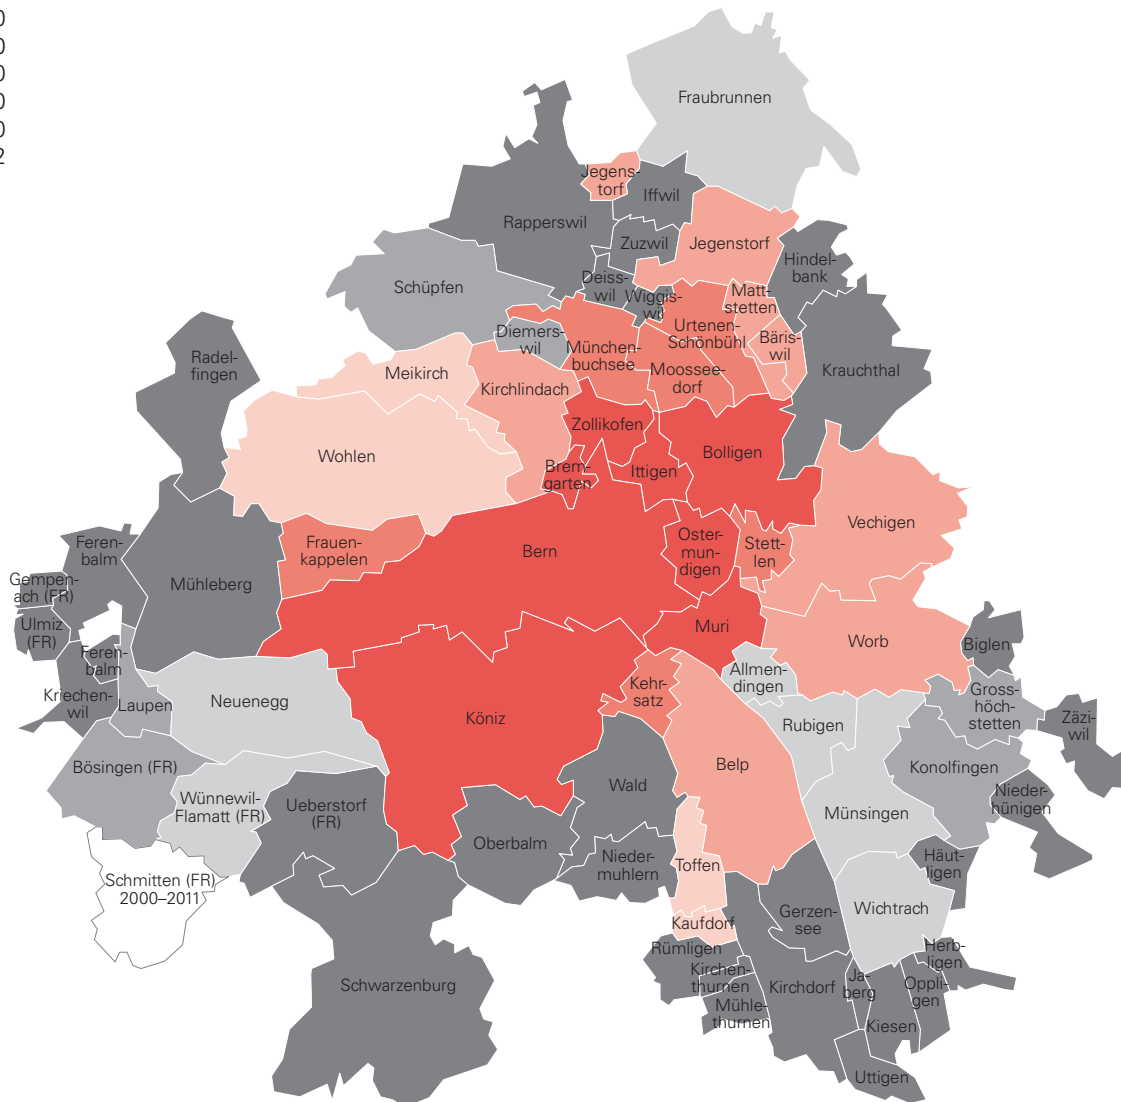

## Das Gebiet der Agglomeration Bern seit 1930

### Agglomeration Bern

G 00.00.030

Zur Agglomeration Bern gehörend seit

- 1930
- 1960
- 1970
- 1980
- 1990
- 2000
- 2012

Statistik Stadt Bern

Kartengrundlage: Bundesamt für Statistik, generalisierte Gemeindegrenzen, Stand 31.12.2019