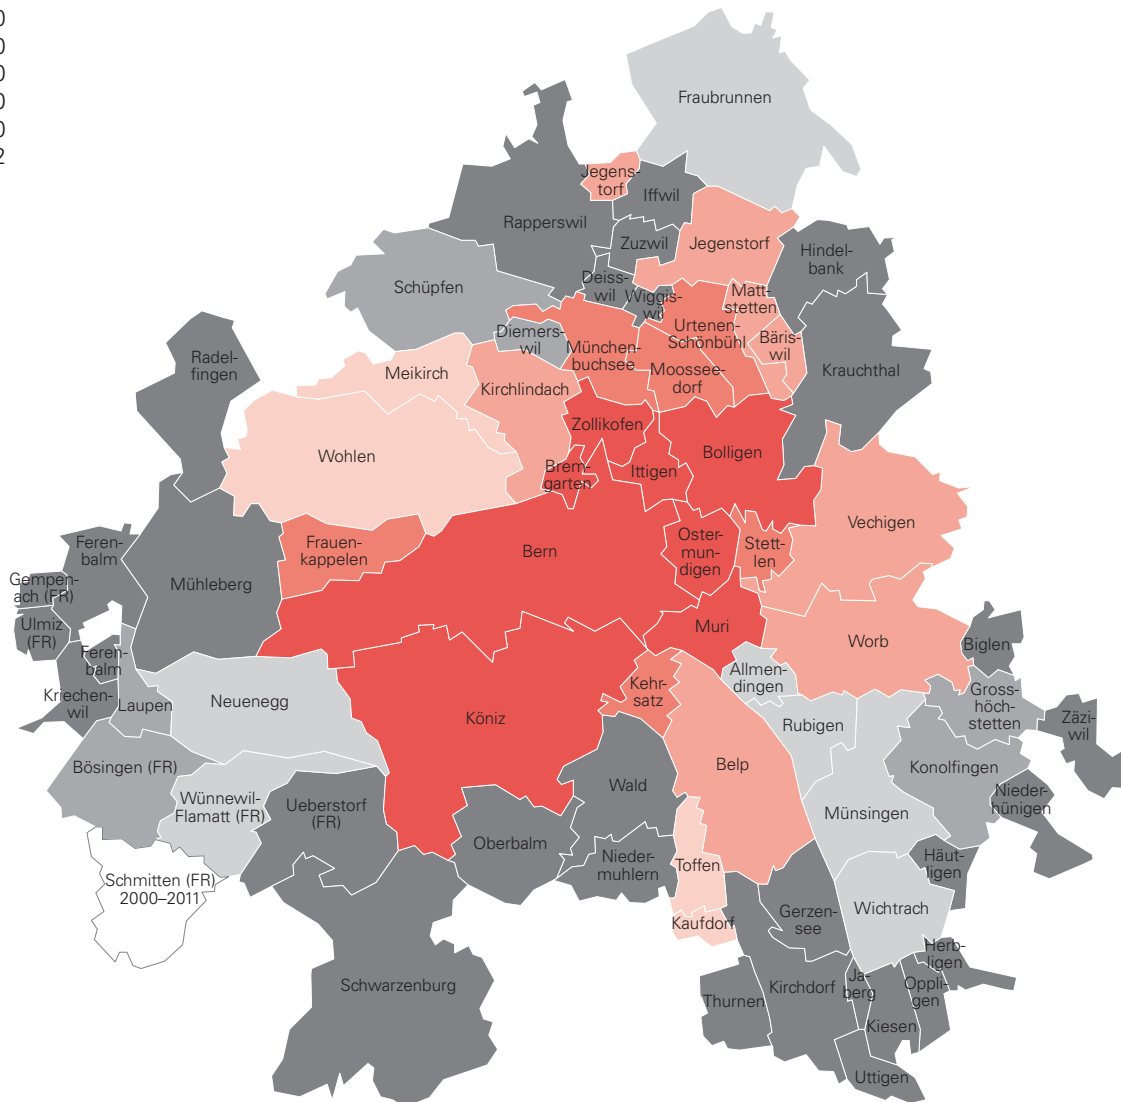

Das Gebiet der Agglomeration Bern seit 1930

Agglomeration Bern

G 00.00.030

Zur Agglomeration Bern gehörend seit

- 1930
- 1960
- 1970
- 1980
- 1990
- 2000
- 2012

Statistik Stadt Bern

Kartengrundlage: Bundesamt für Statistik, generalisierte Gemeindegrenzen, Stand 31.12.2021