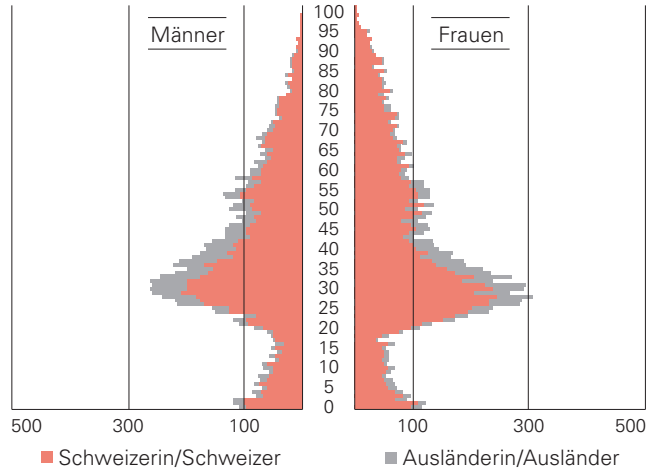

## Altersstruktur der Wohnbevölkerung nach Heimat und Geschlecht 2018 Stadtteile der Stadt Bern

G 01.01.520i

Stadtteil I – Innere Stadt

Stadtteil II – Länggasse-Felsenau

Stadtteil III – Mattenhof-Weissenbühl

Stadtteil IV – Kirchenfeld-Schosshalde

Stadtteil V – Breitenrain-Lorraine

Stadtteil VI – Bümpliz-Oberbottigen

Statistik Stadt Bern

Wohnbevölkerung: in Bern registrierte Personen, inkl. diplomatisches Personal, internationale Funktionär/innen, deren Familienangehörige (alle mit EDA-Ausweis) sowie Asylsuchende