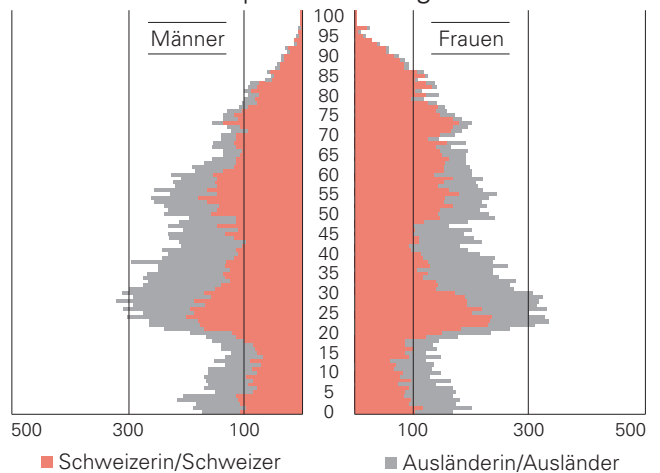

## Altersstruktur der Wohnbevölkerung nach Heimat und Geschlecht 2018 Stadtteile der Stadt Bern

G 01.01.520i

Stadtteil I – Innere Stadt

Stadtteil II – Länggasse-Felsenau

Stadtteil III – Mattenhof-Weissenbühl

Stadtteil IV – Kirchenfeld-Schosshalde

Stadtteil V – Breitenrain-Lorraine

Stadtteil VI – Bümpliz-Oberbottigen

Statistik Stadt Bern

Wohnbevölkerung: in Bern registrierte Personen, inkl. diplomatisches Personal, internationale Funktionär/innen, deren Familienangehörige (alle mit EDA-Ausweis) sowie Asylsuchende