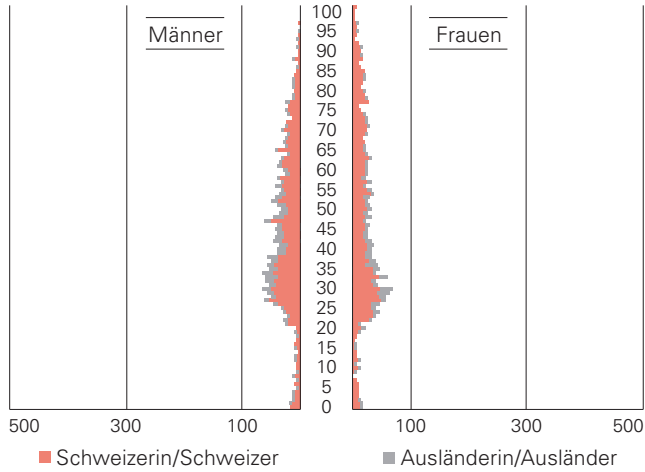

## Altersstruktur der Wohnbevölkerung nach Heimat und Geschlecht 2018 Stadtteile der Stadt Bern

G 01.01.520i

Stadtteil I – Innere Stadt

Stadtteil II – Länggasse-Felsenau

Stadtteil III – Mattenhof-Weissenbühl

Stadtteil IV – Kirchenfeld-Schosshalde

Stadtteil V – Breitenrain-Lorraine

Stadtteil VI – Bümpliz-Oberbottigen

Statistik Stadt Bern

Wohnbevölkerung: in Bern registrierte Personen, inkl. diplomatisches Personal, internationale Funktionär/innen, deren Familienangehörige (alle mit EDA-Ausweis) sowie Asylsuchende