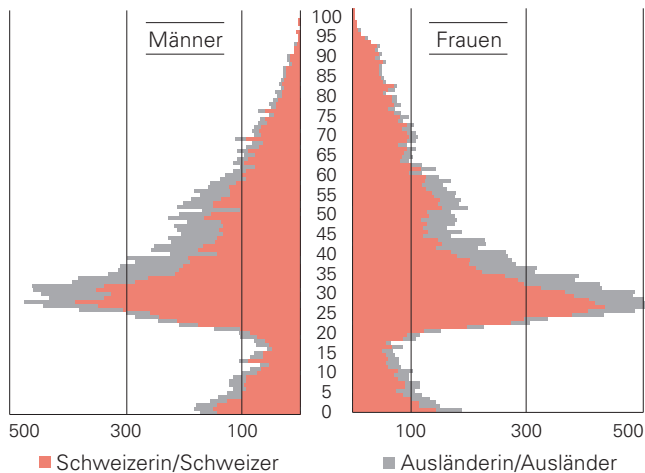

## Altersstruktur der Wohnbevölkerung nach Heimat und Geschlecht 2018 Stadtteile der Stadt Bern

G 01.01.520i

Stadtteil I – Innere Stadt

Stadtteil II – Länggasse-Felsenau

Stadtteil III – Mattenhof-Weissenbühl

Stadtteil IV – Kirchenfeld-Schosshalde

Stadtteil V – Breitenrain-Lorraine

Stadtteil VI – Bümpliz-Oberbottigen

Statistik Stadt Bern

Wohnbevölkerung: in Bern registrierte Personen, inkl. diplomatisches Personal, internationale Funktionär/innen, deren Familienangehörige (alle mit EDA-Ausweis) sowie Asylsuchende