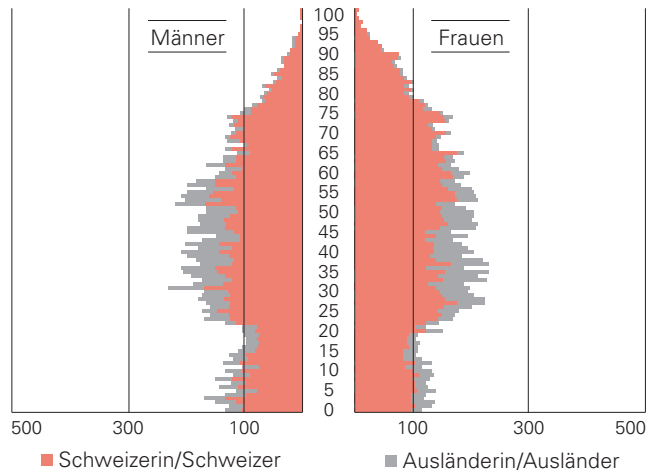

## Altersstruktur der Wohnbevölkerung nach Heimat und Geschlecht 2018 Stadtteile der Stadt Bern

G 01.01.520i

Stadtteil I – Innere Stadt

Stadtteil II – Länggasse-Felsenau

Stadtteil III – Mattenhof-Weissenbühl

Stadtteil IV – Kirchenfeld-Schosshalde

Stadtteil V – Breitenrain-Lorraine

Stadtteil VI – Bümpliz-Oberbottigen

Statistik Stadt Bern

Wohnbevölkerung: in Bern registrierte Personen, inkl. diplomatisches Personal, internationale Funktionär/innen, deren Familienangehörige (alle mit EDA-Ausweis) sowie Asylsuchende