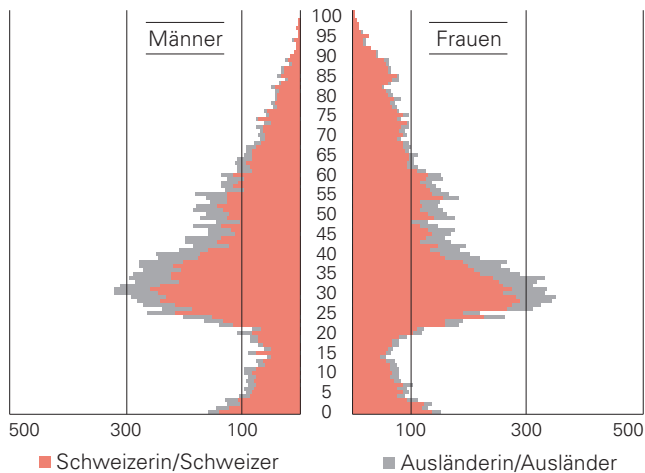

## Altersstruktur der Wohnbevölkerung nach Heimat und Geschlecht 2018 Stadtteile der Stadt Bern

G 01.01.520i

Stadtteil I – Innere Stadt

Stadtteil II – Länggasse-Felsenau

Stadtteil III – Mattenhof-Weissenbühl

Stadtteil IV – Kirchenfeld-Schosshalde

Stadtteil V – Breitenrain-Lorraine

Stadtteil VI – Bümpliz-Oberbottigen

Statistik Stadt Bern

Wohnbevölkerung: in Bern registrierte Personen, inkl. diplomatisches Personal, internationale Funktionär/innen, deren Familienangehörige (alle mit EDA-Ausweis) sowie Asylsuchende